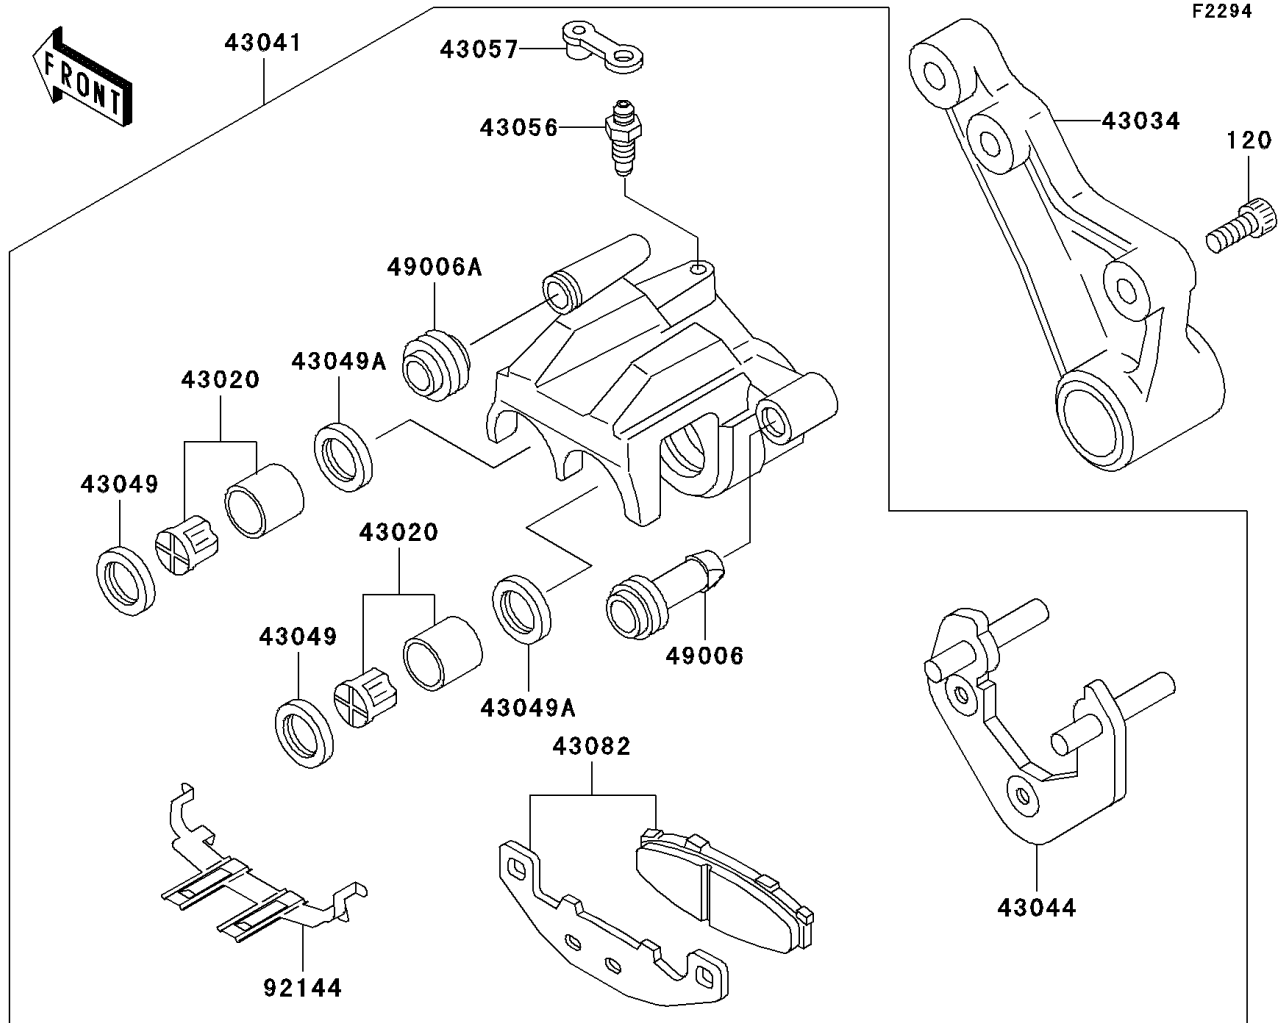

2003 Ninja[®] 250R

PARTS DIAGRAM

Rear Brake(F15-F17)

2003 Ninja® 250R

PARTS LIST

Rear Brake(F15-F17)

ITEM NAME	PART NUMBER	QUANTITY
BOLT-SOCKET,8X20 (Ref # 120)	120S0820	2
DISC,RR (Ref # 41080)	41080-1194	1
PISTON-COMP-BRAKE (Ref # 43020)	43020-1074	2
HOLDER-BRAKE,REAR CALIPER (Ref # 43034)	43034-1081	1
CALIPER-ASSY,RR,BLACK (Ref # 43041)	43041-1924-DJ	1
HOLDER-COMP-CALIPER (Ref # 43044)	43044-1072	1
PACKING,PISTON (Ref # 43049)	43049-1059	2
PACKING,PISTON SEAL (Ref # 43049A)	43049-1090	2
BREATHER-BRAKE (Ref # 43056)	43056-1054	1
CAP-BREATHER (Ref # 43057)	43057-003	1
PAD-ASSY-BRAKE (Ref # 43082)	43082-1145	1
BOOT,CALIPER (Ref # 49006)	49006-1054	1
BOOT,CALIPER (Ref # 49006A)	49006-1055	1
SPRING,PAD (Ref # 92144)	92144-1152	1
BOLT,SOCKET,8X30 (Ref # 92150)	92150-1771	4