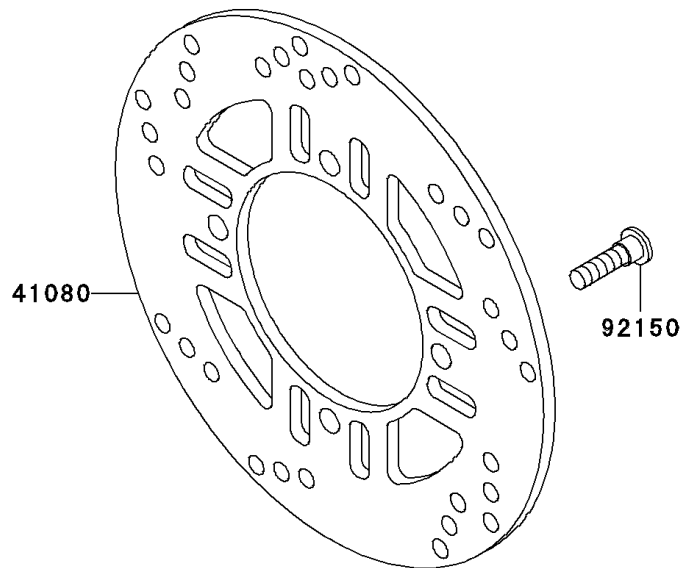

2003 Ninja[®] 250R

PARTS DIAGRAM

Rear Brake(F15-F17)

2003 Ninja® 250R

PARTS LIST

Rear Brake(F15-F17)

ITEM NAME	PART NUMBER	QUANTITY
BOLT-SOCKET,8X20 (Ref # 120)	120S0820	2
DISC,RR (Ref # 41080)	41080-1194	1
PISTON-COMP-BRAKE (Ref # 43020)	43020-1074	2
HOLDER-BRAKE,REAR CALIPER (Ref # 43034)	43034-1081	1
CALIPER-ASSY,RR,BLACK (Ref # 43041)	43041-1924-DJ	1
HOLDER-COMP-CALIPER (Ref # 43044)	43044-1072	1
PACKING,PISTON (Ref # 43049)	43049-1059	2
PACKING,PISTON SEAL (Ref # 43049A)	43049-1090	2
BREATHER-BRAKE (Ref # 43056)	43056-1054	1
CAP-BREATHER (Ref # 43057)	43057-003	1
PAD-ASSY-BRAKE (Ref # 43082)	43082-1145	1
BOOT,CALIPER (Ref # 49006)	49006-1054	1
BOOT,CALIPER (Ref # 49006A)	49006-1055	1
SPRING,PAD (Ref # 92144)	92144-1152	1
BOLT,SOCKET,8X30 (Ref # 92150)	92150-1771	4