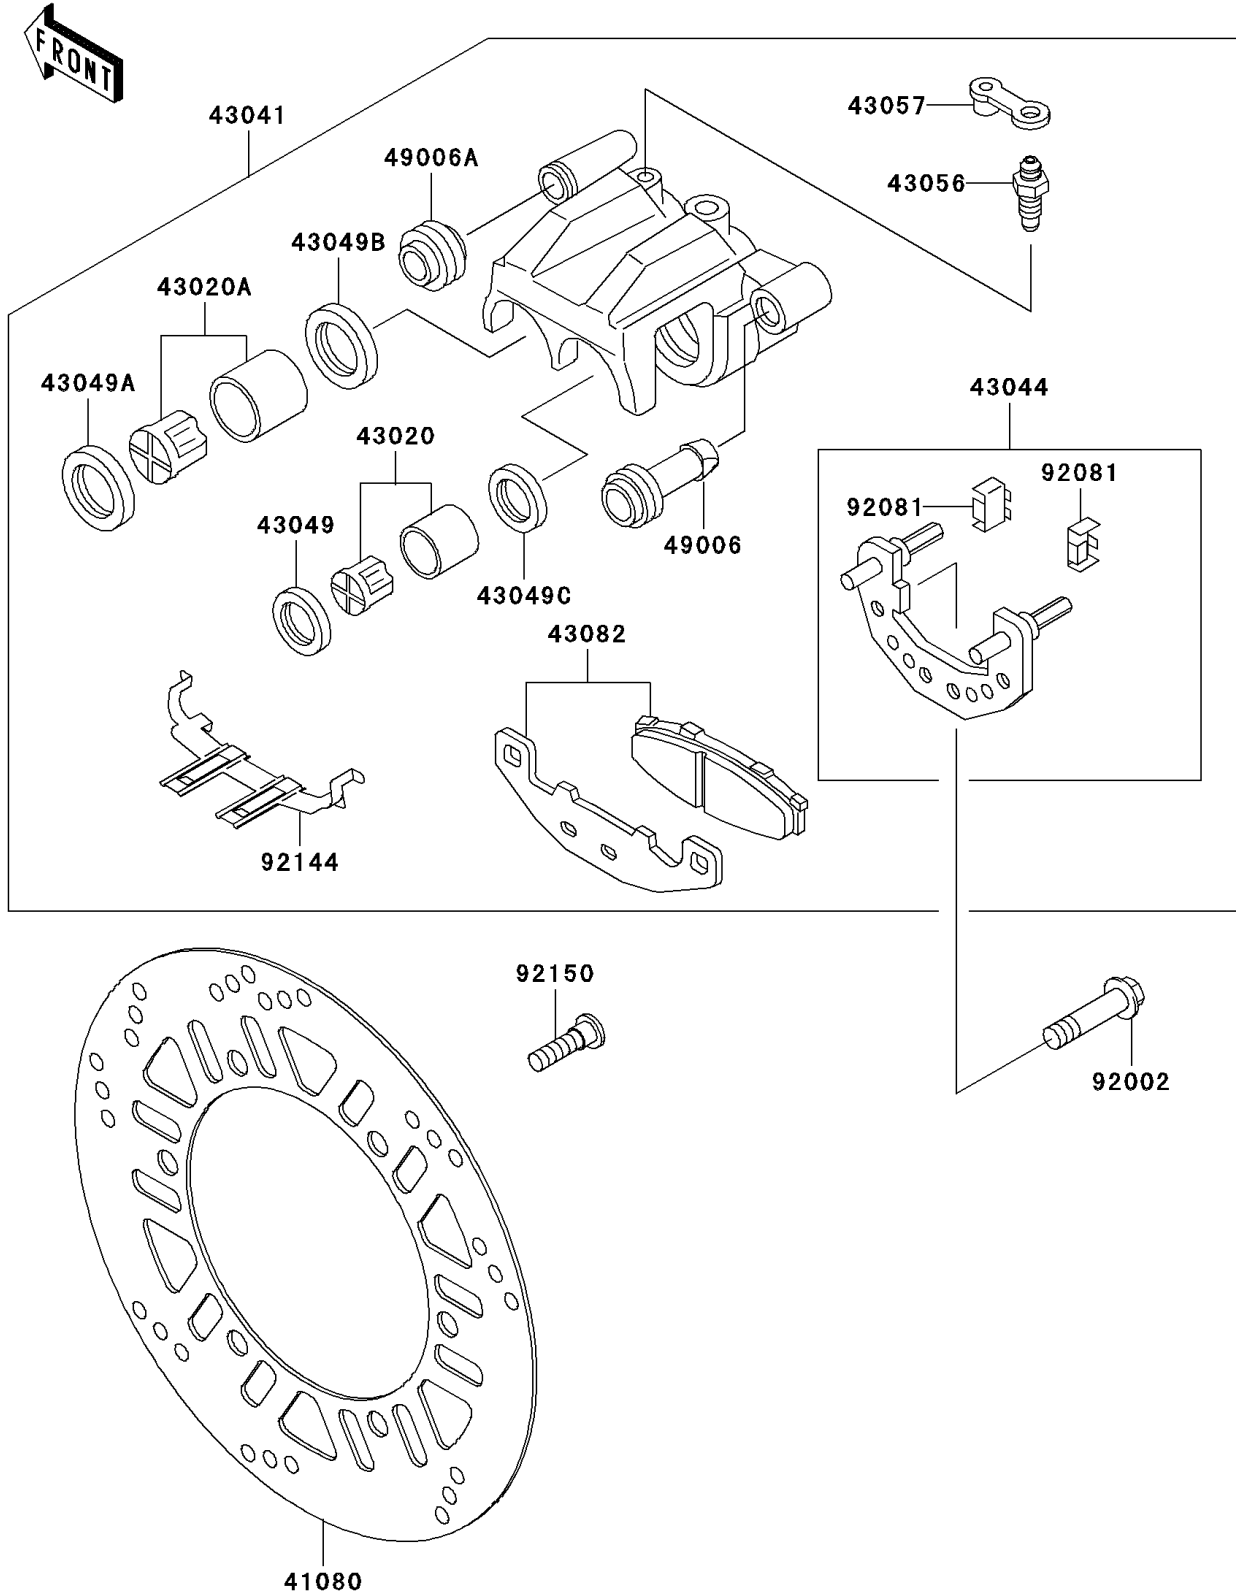

# 2001 Ninja<sup>®</sup> 250R

## PARTS DIAGRAM

## PARTS LIST

Front Brake(F15-F17)

**ITEM NAME**

**PART NUMBER**

**QUANTITY**

---