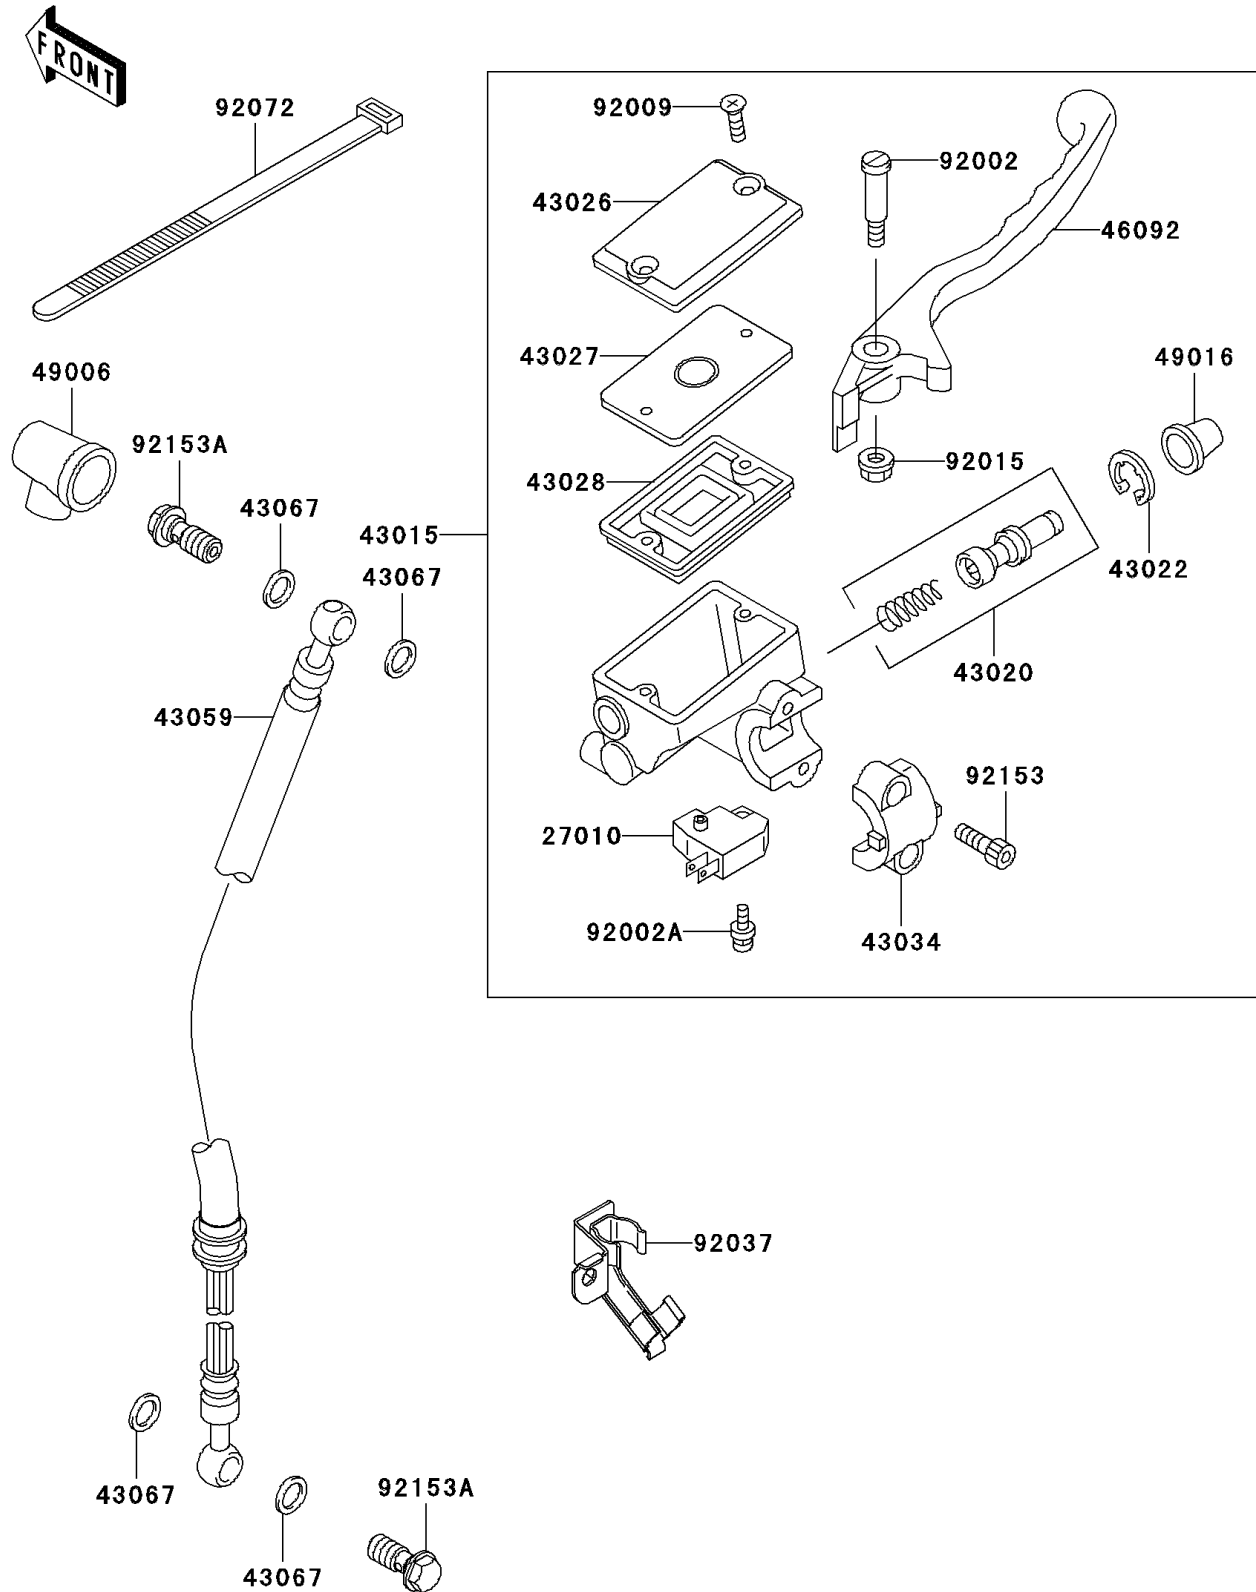

# 2001 Ninja<sup>®</sup> 250R

## PARTS DIAGRAM

### Front Master Cylinder(F15-F18)

F2291

## PARTS LIST

Front Master Cylinder(F15-F18)

**ITEM NAME**

**PART NUMBER**

**QUANTITY**

---