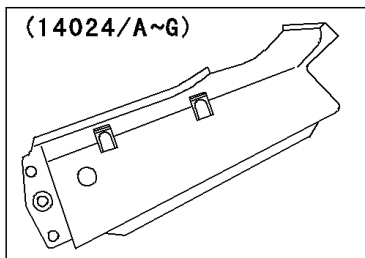

2003 Ninja® 250R

PARTS DIAGRAM

Fenders

F2170

WOD

(14024)	Red
(14024A)	Blue
(14024B)	Ebony
(14024C)	Blue
(14024D)	Silver
(14024E)	Yellow
(14024F)	Yellow
(14024G)	Green

2003 Ninja® 250R

PARTS LIST

Fenders

ITEM NAME

PART NUMBER

QUANTITY
