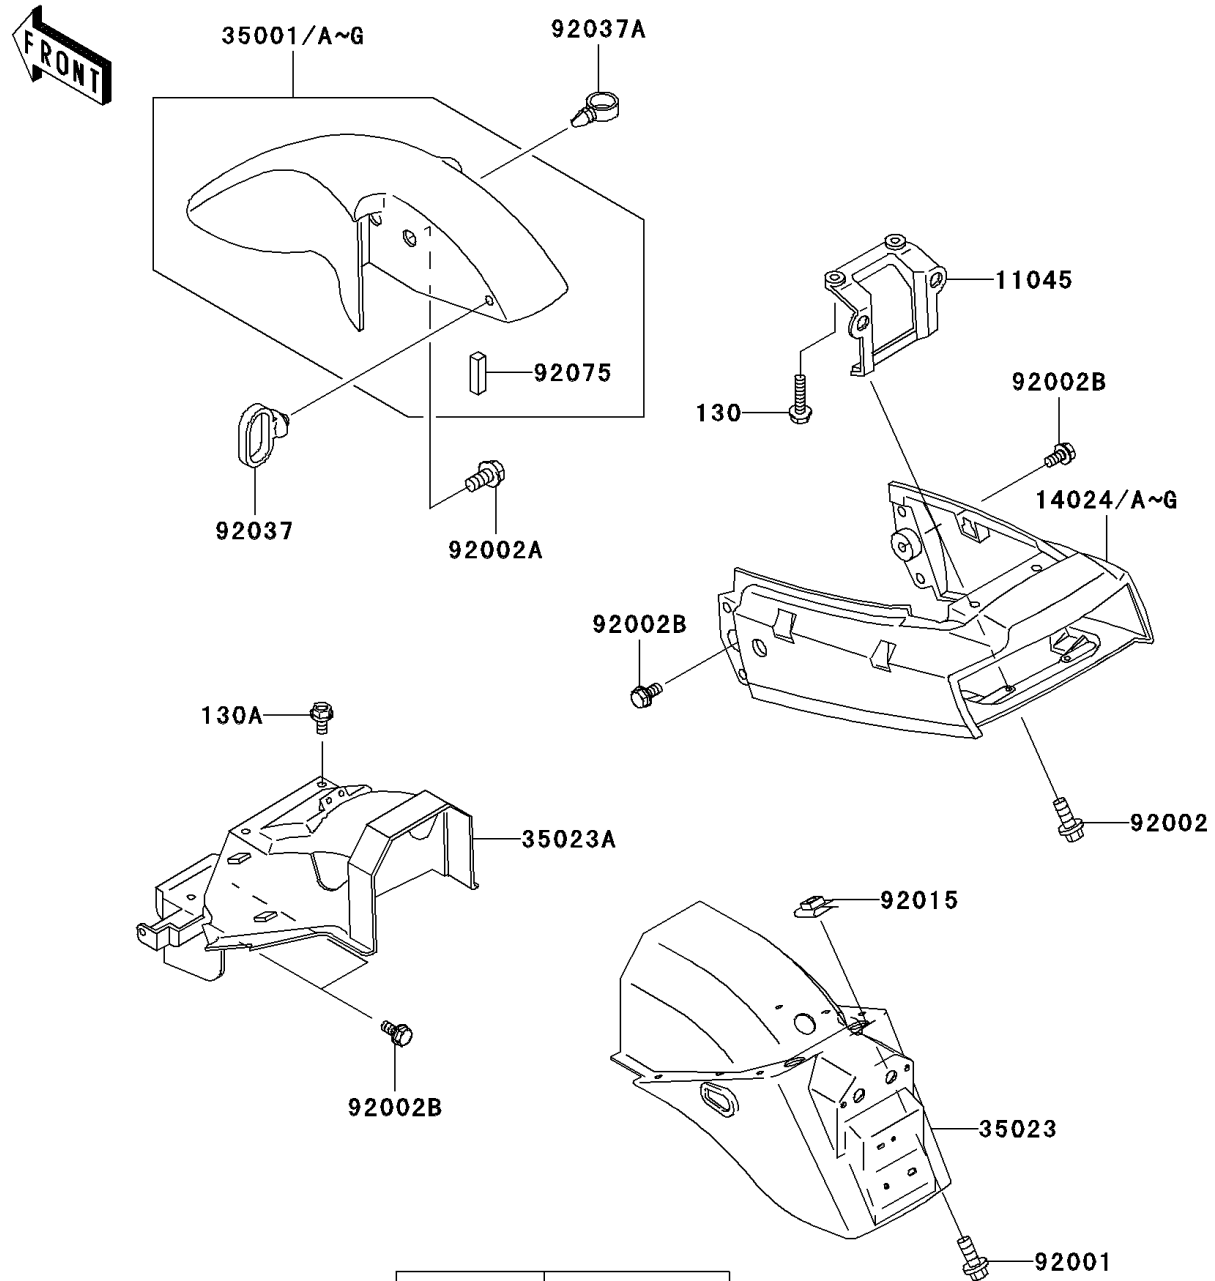

2003 Ninja® 250R

PARTS DIAGRAM

Fenders

F2170

WOD

(14024)	Red
(14024A)	Blue
(14024B)	Ebony
(14024C)	Blue
(14024D)	Silver
(14024E)	Yellow
(14024F)	Yellow
(14024G)	Green

2003 Ninja® 250R

PARTS LIST

Fenders

ITEM NAME

PART NUMBER

QUANTITY
