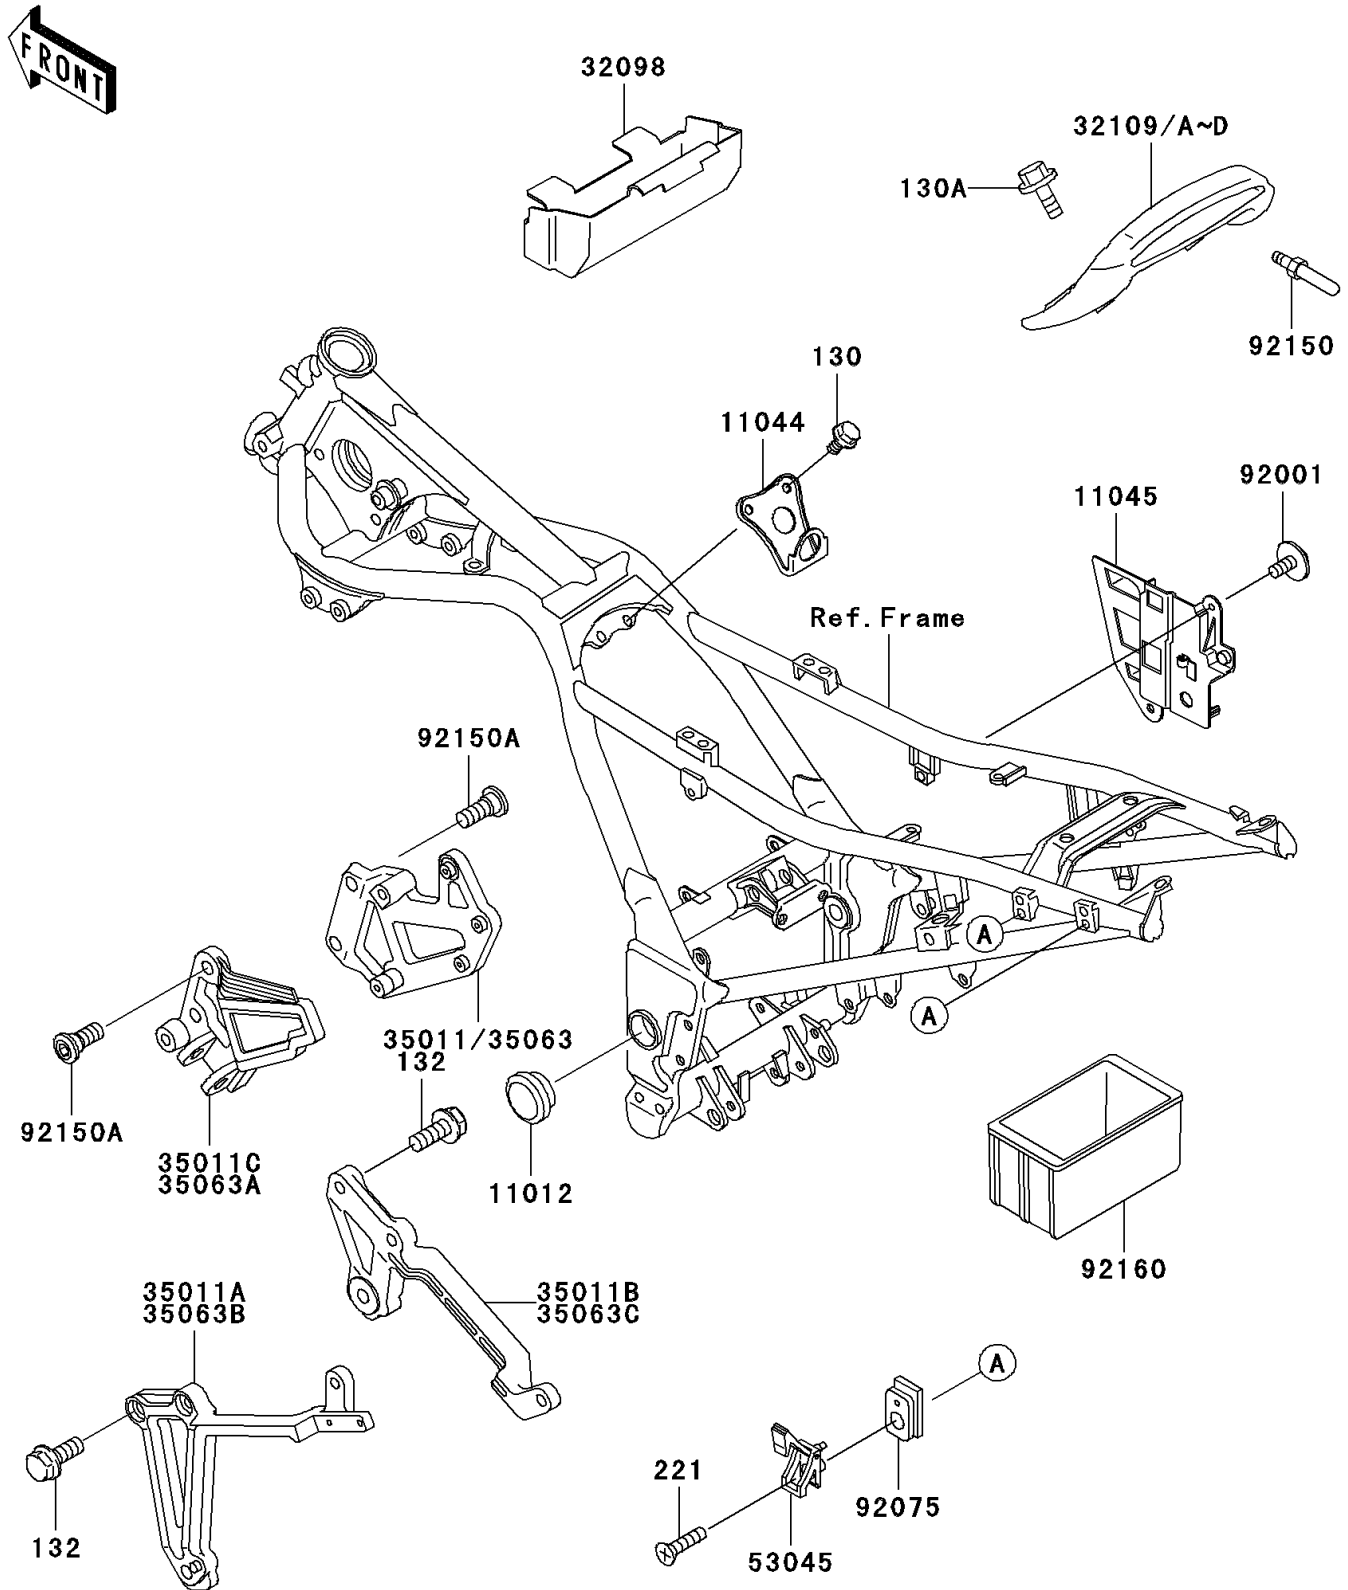

2001 Ninja[®] 250R

PARTS DIAGRAM

Frame Fittings

F2131

2001 Ninja[®] 250R

PARTS LIST

Frame Fittings

ITEM NAME	PART NUMBER	QUANTITY
BOLT-FLANGED,6X10 (Ref # 130)	130B0610	2
BOLT-FLANGED,8X20 (Ref # 130A)	130B0820	2
BOLT-FLANGED-SMALL (Ref # 132)	132G0820	6
SCREW-CSK-CROS (Ref # 221)	221E0625	4
CAP,SWING ARM BRACKET (Ref # 11012)	11012-1459	2
BRACKET,AIR FILTER (Ref # 11044)	11044-1828	1
BRACKET,ELECTRIC (Ref # 11045)	11045-1578	1
CASE-TOOL (Ref # 32098)	32098-1076	1
GRIP-FRAME,F.RED (Ref # 32109A)	32109-1163-B1	1
GRIP-FRAME,RR,L.GREEN (Ref # 32109D)	32109-1163-7F	1
STAY,FR,RH (Ref # 35011)	35011-1355	1
STAY,MUFFLER,LH (Ref # 35011A)	35011-1356	1
STAY,MUFFLER,RH (Ref # 35011B)	35011-1357	1
STAY,FR,LH (Ref # 35011C)	35011-1380	1
HOOK-ASSY,ROPE (Ref # 53045)	53045-1051	4
BOLT,6X14,BLACK (Ref # 92001)	92001-1847	2
DAMPER,ROPE HOOK (Ref # 92075)	92075-1726	4
BOLT,BANK SENSOR (Ref # 92150)	92150-1002	2
BOLT,SOCKET,8X20 (Ref # 92150A)	92150-1839	5
DAMPER,BATTERY HOLDER (Ref # 92160)	92160-1500	1