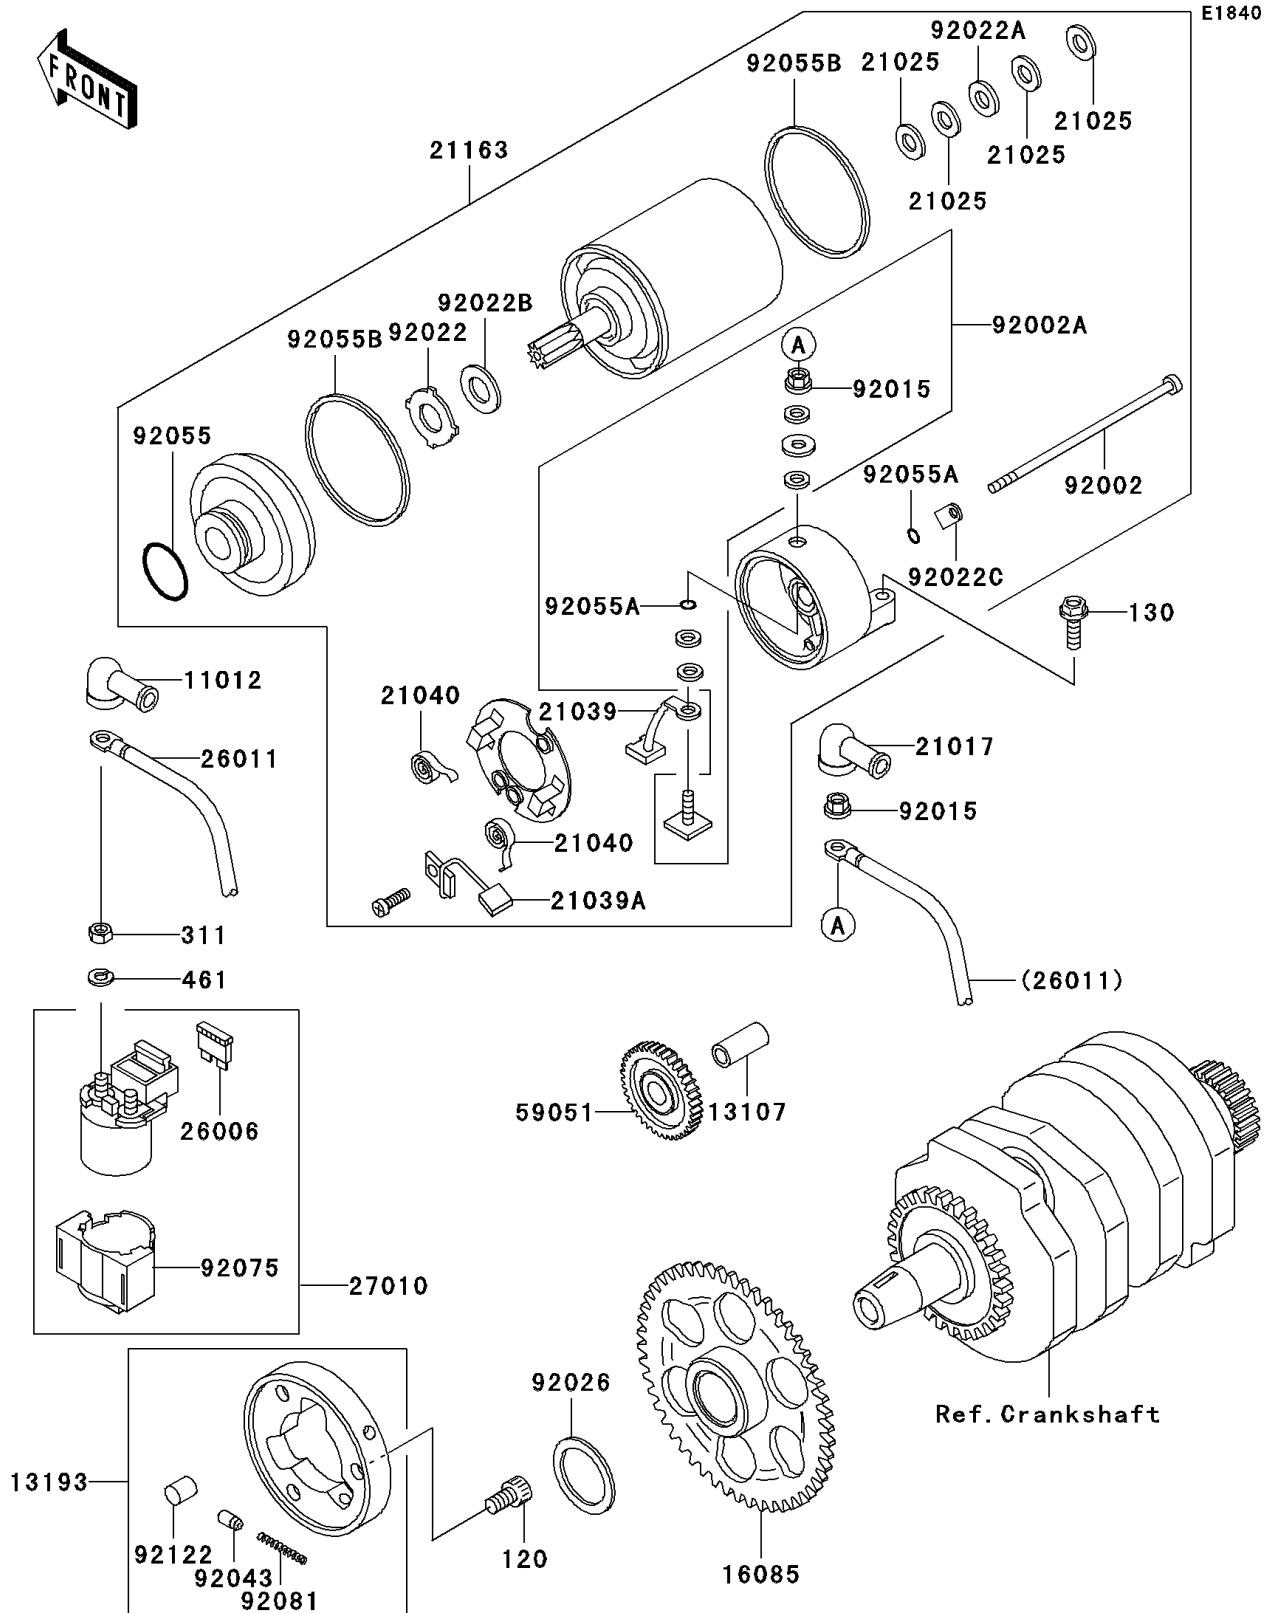

2001 Ninja[®] 250R

PARTS DIAGRAM

Starter Motor(F15/F16)

2001 Ninja[®] 250R

PARTS LIST

Starter Motor(F15/F16)

ITEM NAME

PART NUMBER

QUANTITY
