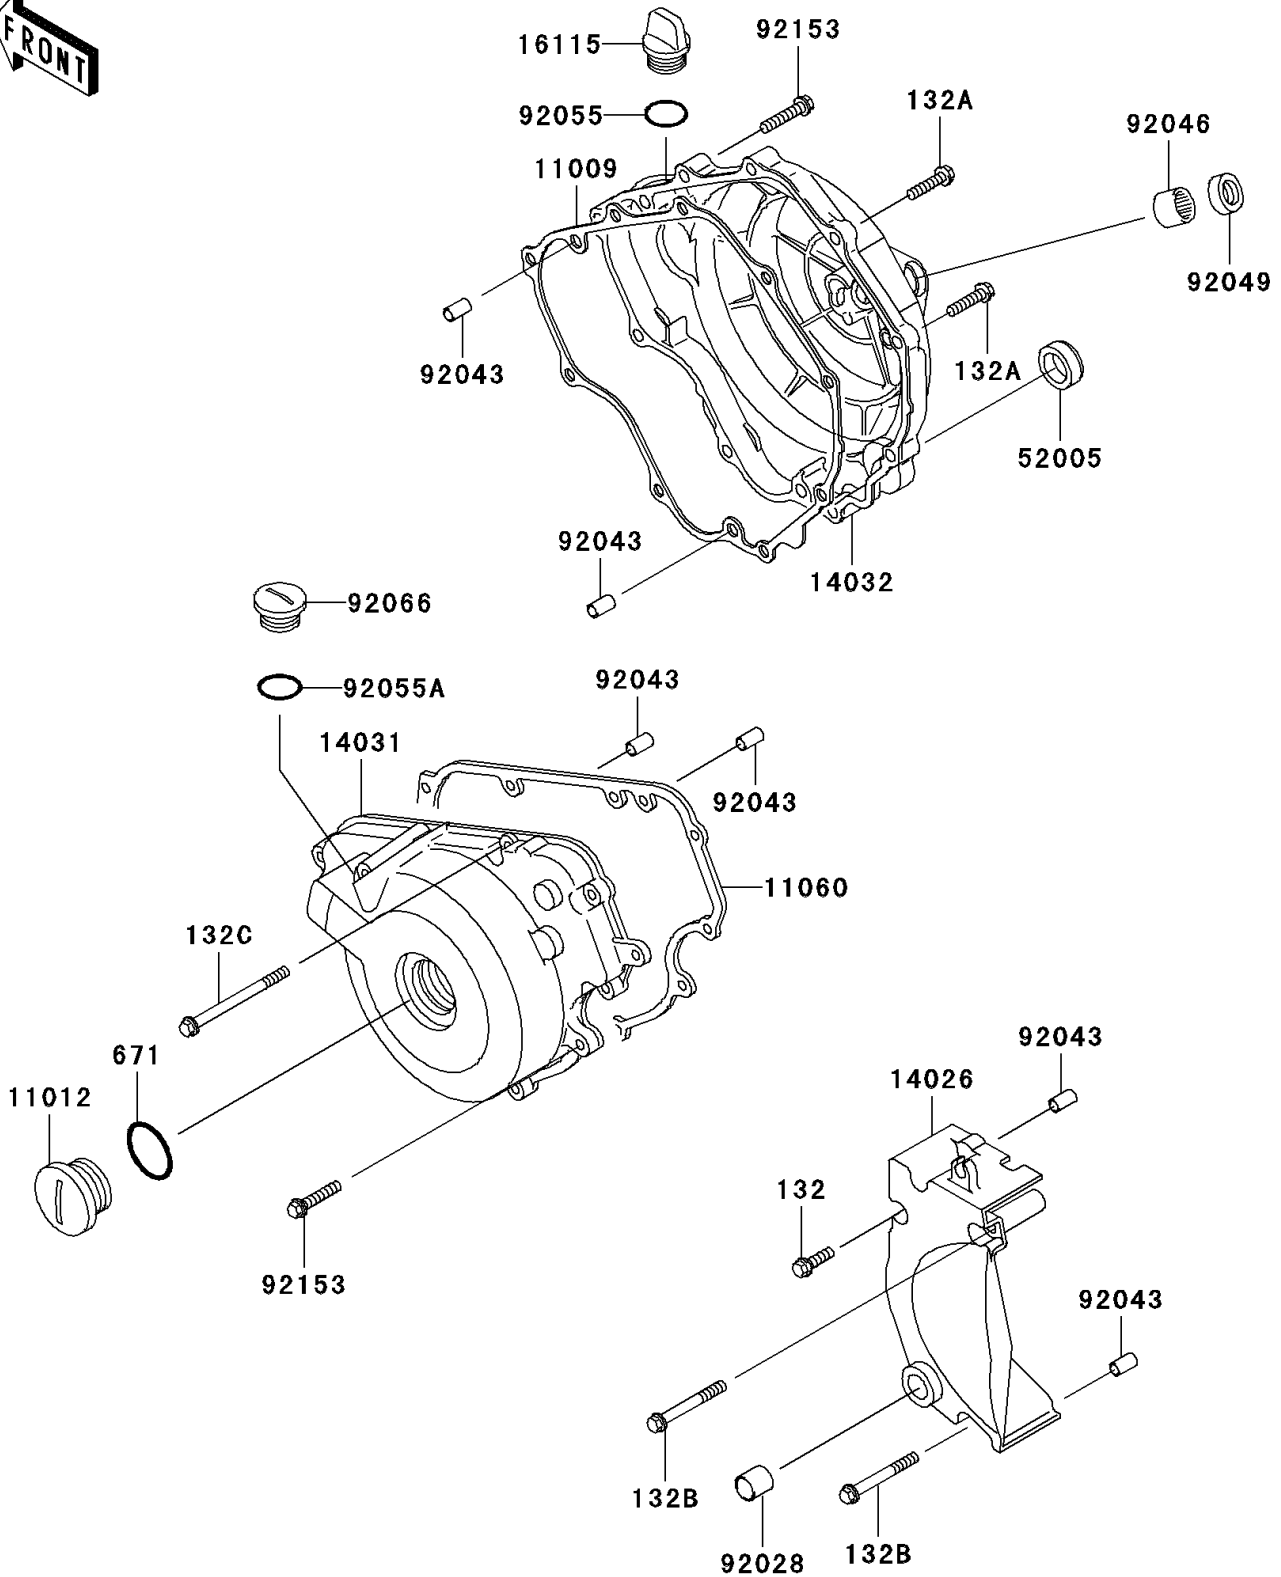

# 2001 Ninja<sup>®</sup> 250R

## PARTS DIAGRAM

### Engine Cover(s)

E1431

## PARTS LIST

Engine Cover(s)

**ITEM NAME**

**PART NUMBER**

**QUANTITY**

---