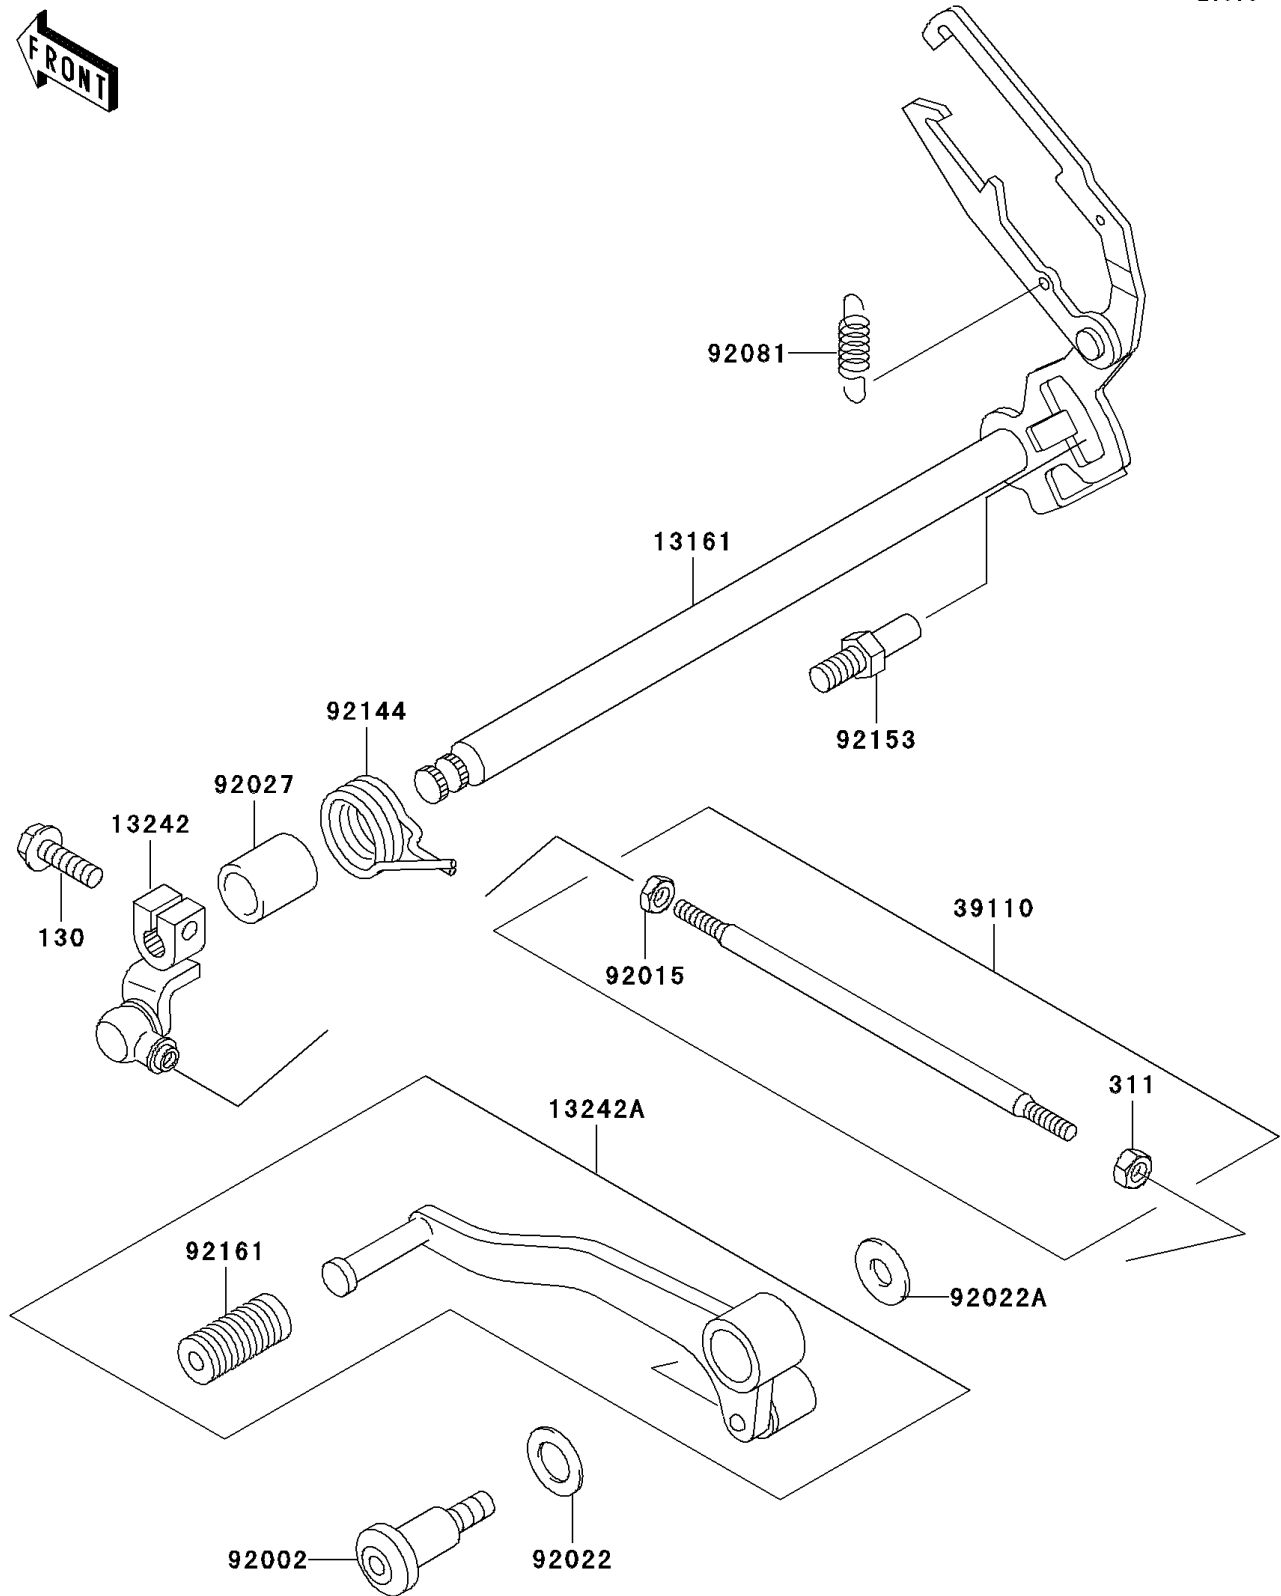

2001 Ninja® 250R

PARTS DIAGRAM

Gear Change Mechanism

E1370