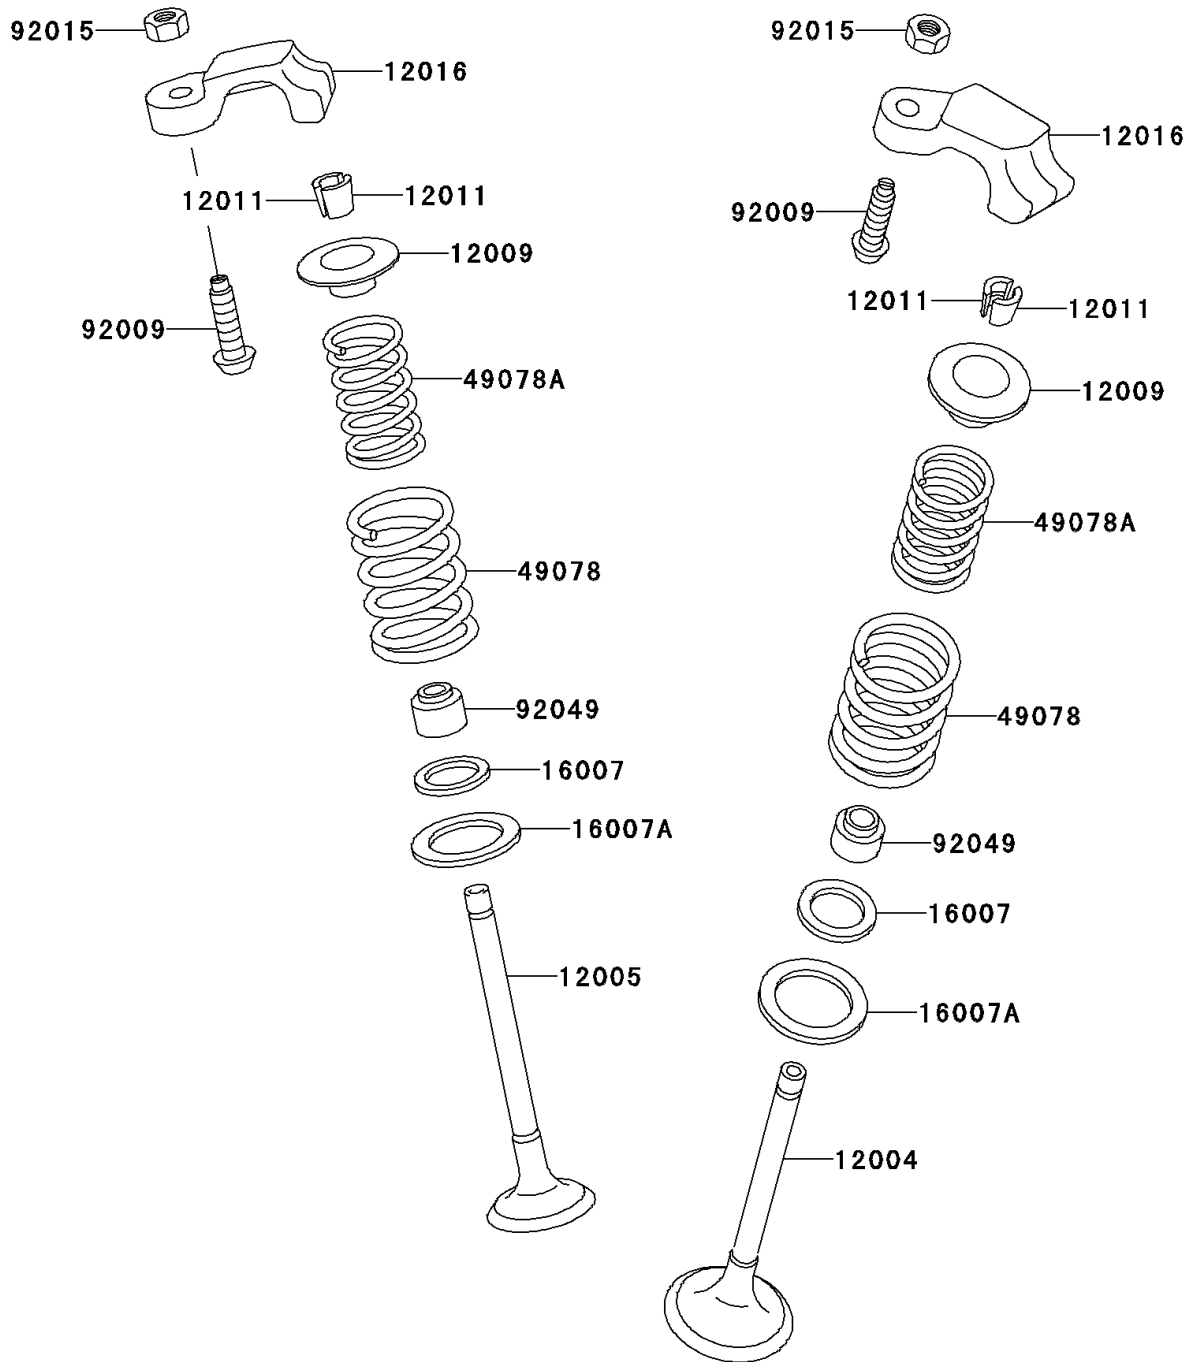

# 2001 Ninja<sup>®</sup> 250R

## PARTS DIAGRAM

Valve(s)

E1210

## PARTS LIST

Valve(s)

**ITEM NAME**

**PART NUMBER**

**QUANTITY**

---