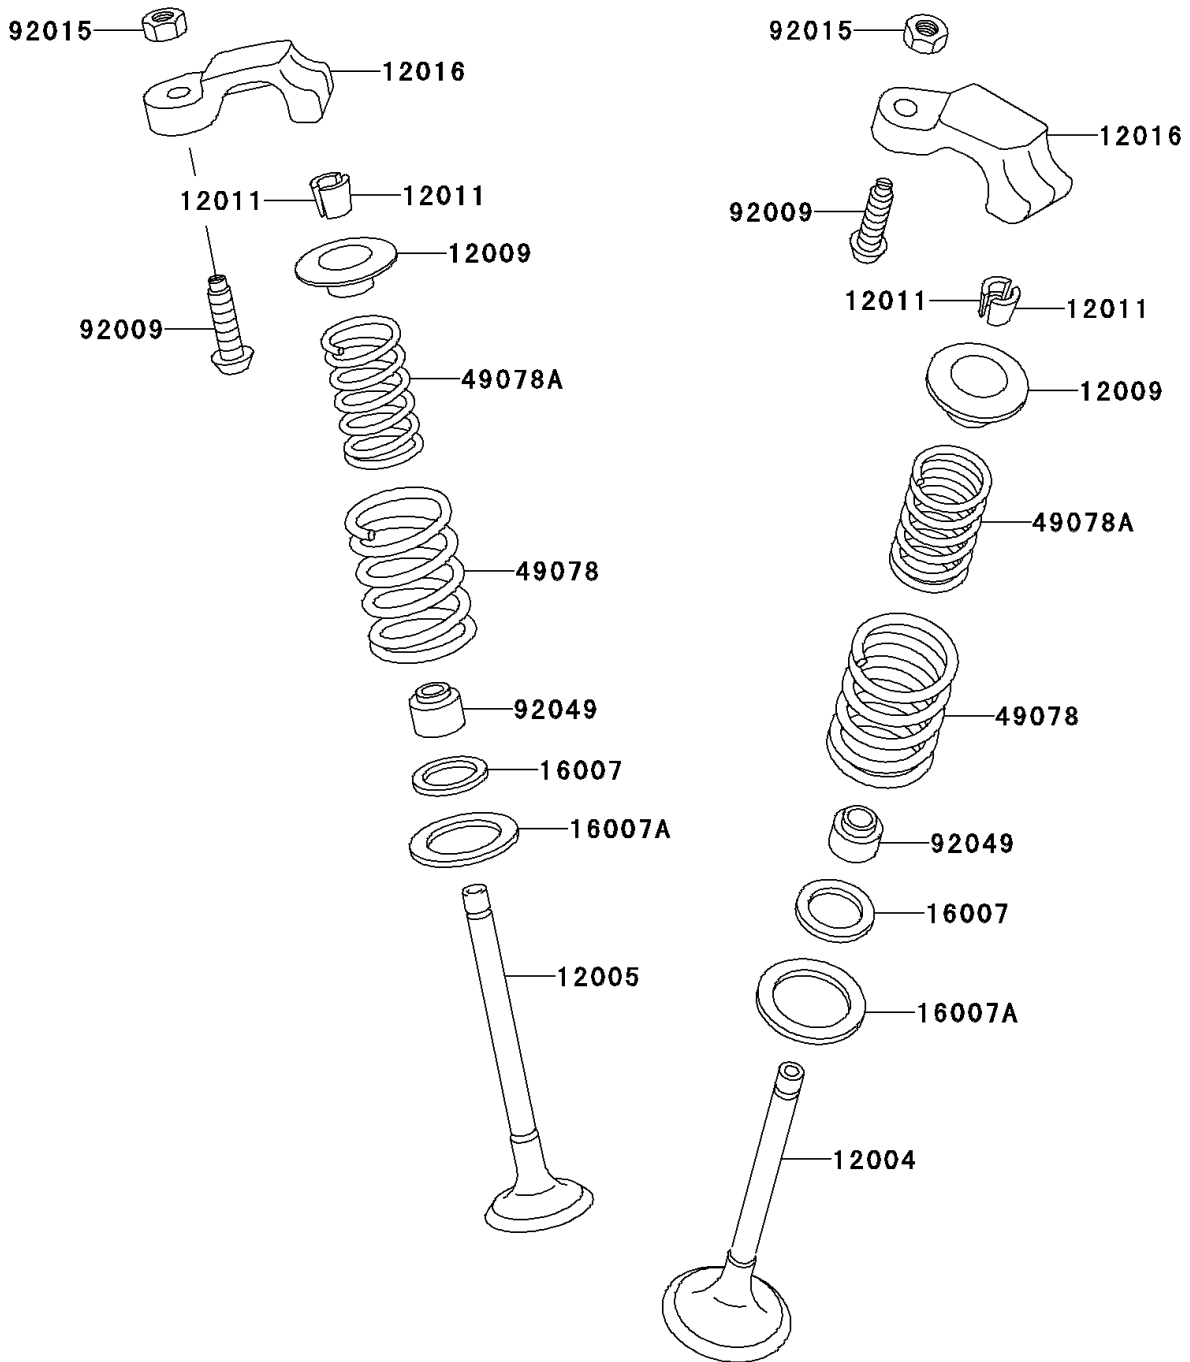

# 2004 Ninja® 250R

## PARTS DIAGRAM

Valve(s)

E1210

# 2004 Ninja<sup>®</sup> 250R

## PARTS LIST

Valve(s)

**ITEM NAME**

**PART NUMBER**

**QUANTITY**

---