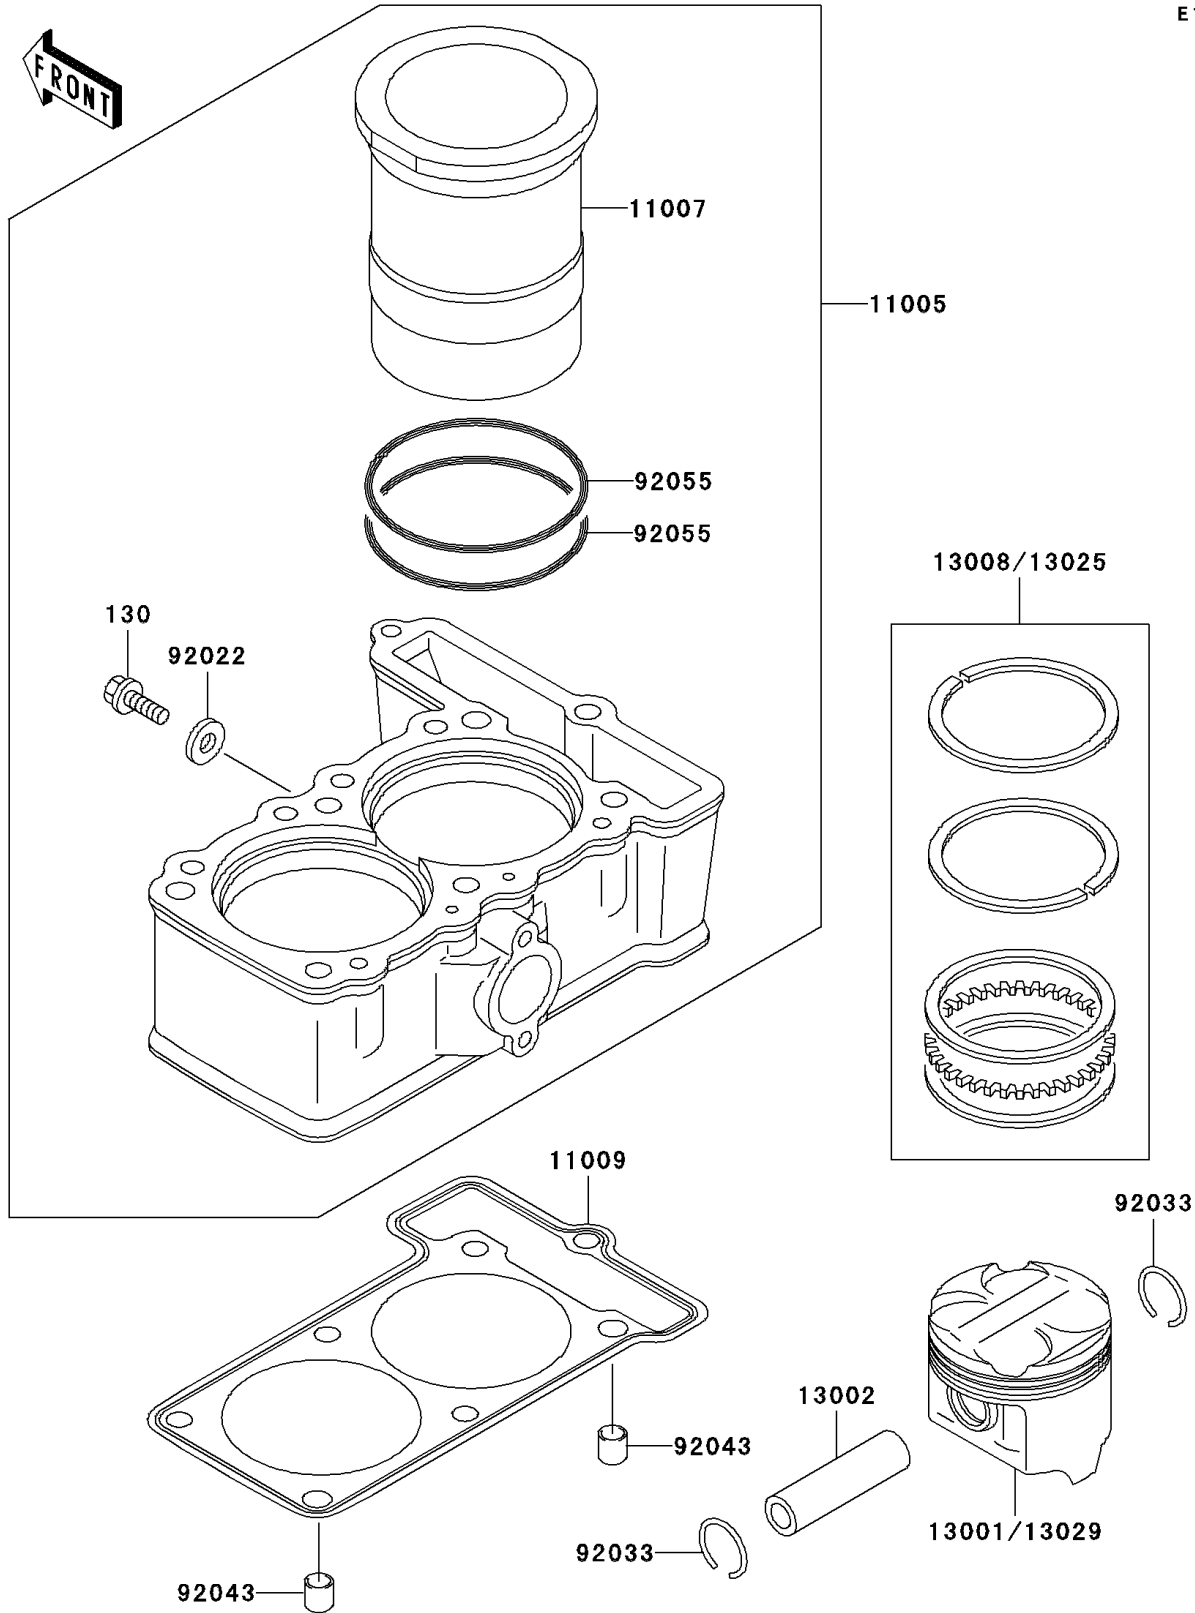

2003 Ninja[®] 250R

PARTS DIAGRAM

Cylinder/Piston(s)

E1120

2003 Ninja[®] 250R

PARTS LIST

Cylinder/Piston(s)

ITEM NAME

PART NUMBER

QUANTITY
