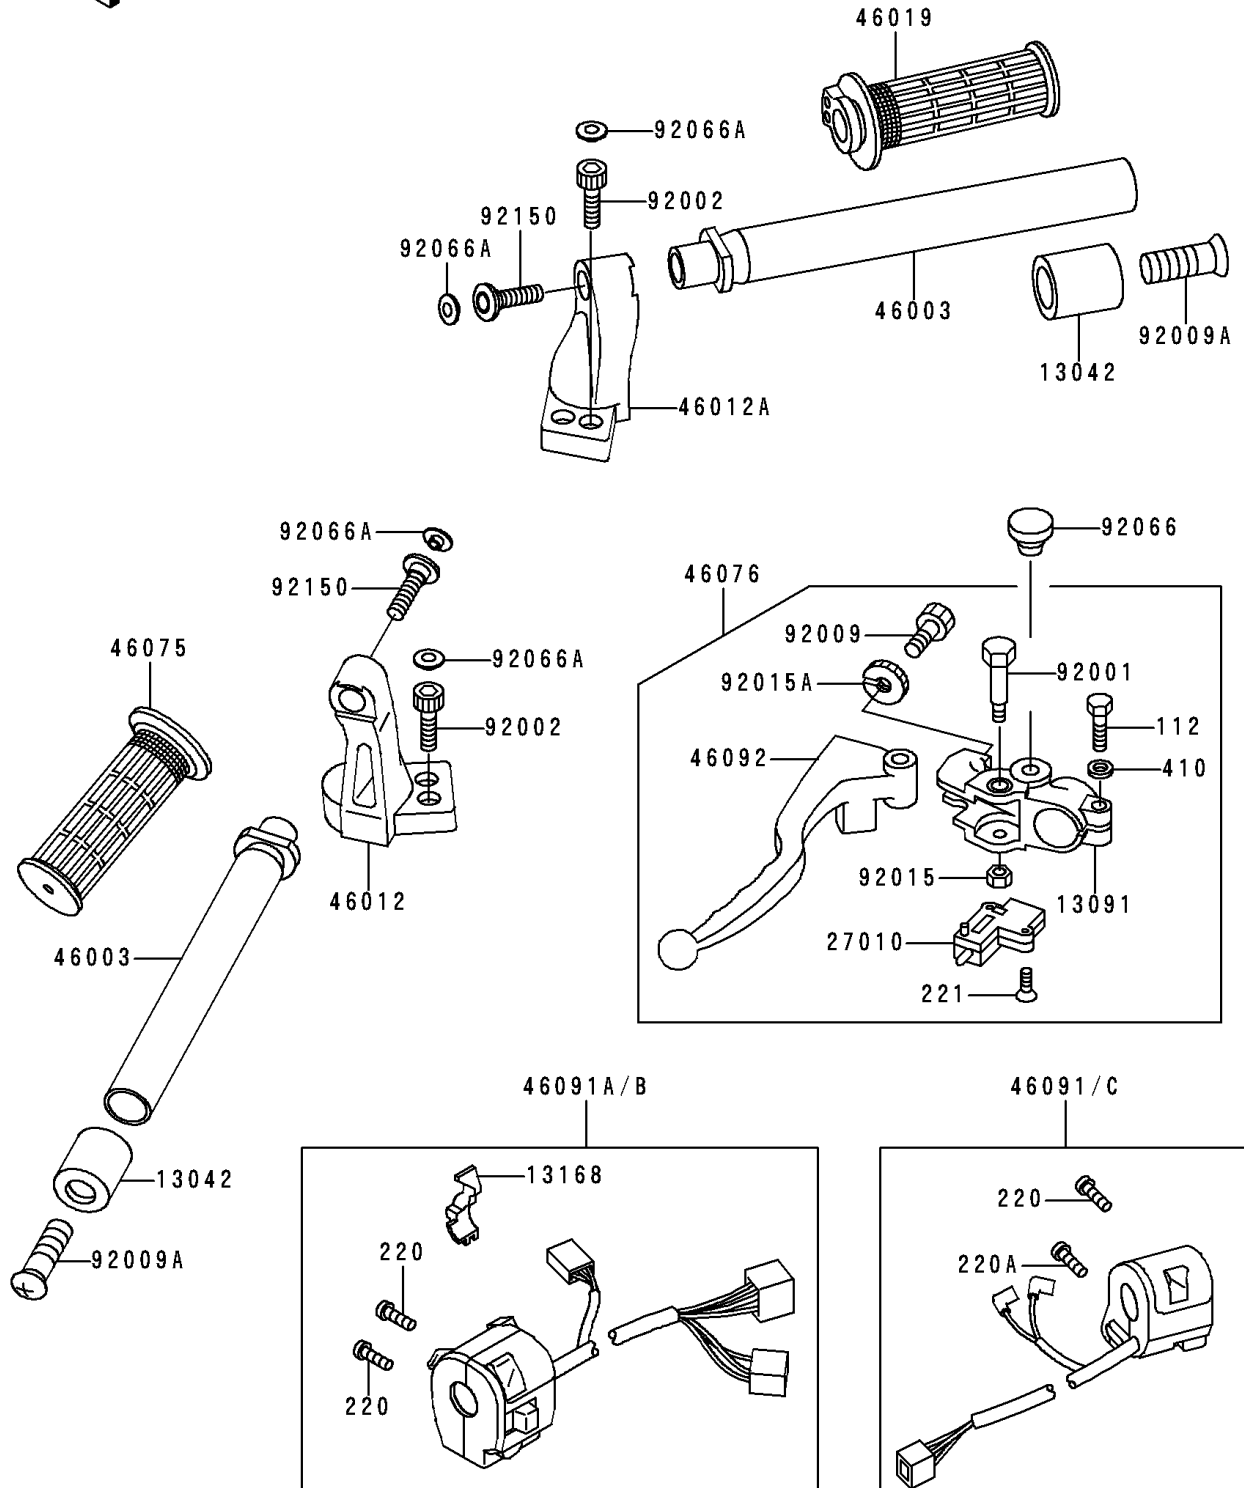

2000 Ninja® 250R

PARTS DIAGRAM

Handlebar

F 2310

2000 Ninja® 250R

PARTS LIST

Handlebar

ITEM NAME

PART NUMBER

QUANTITY
