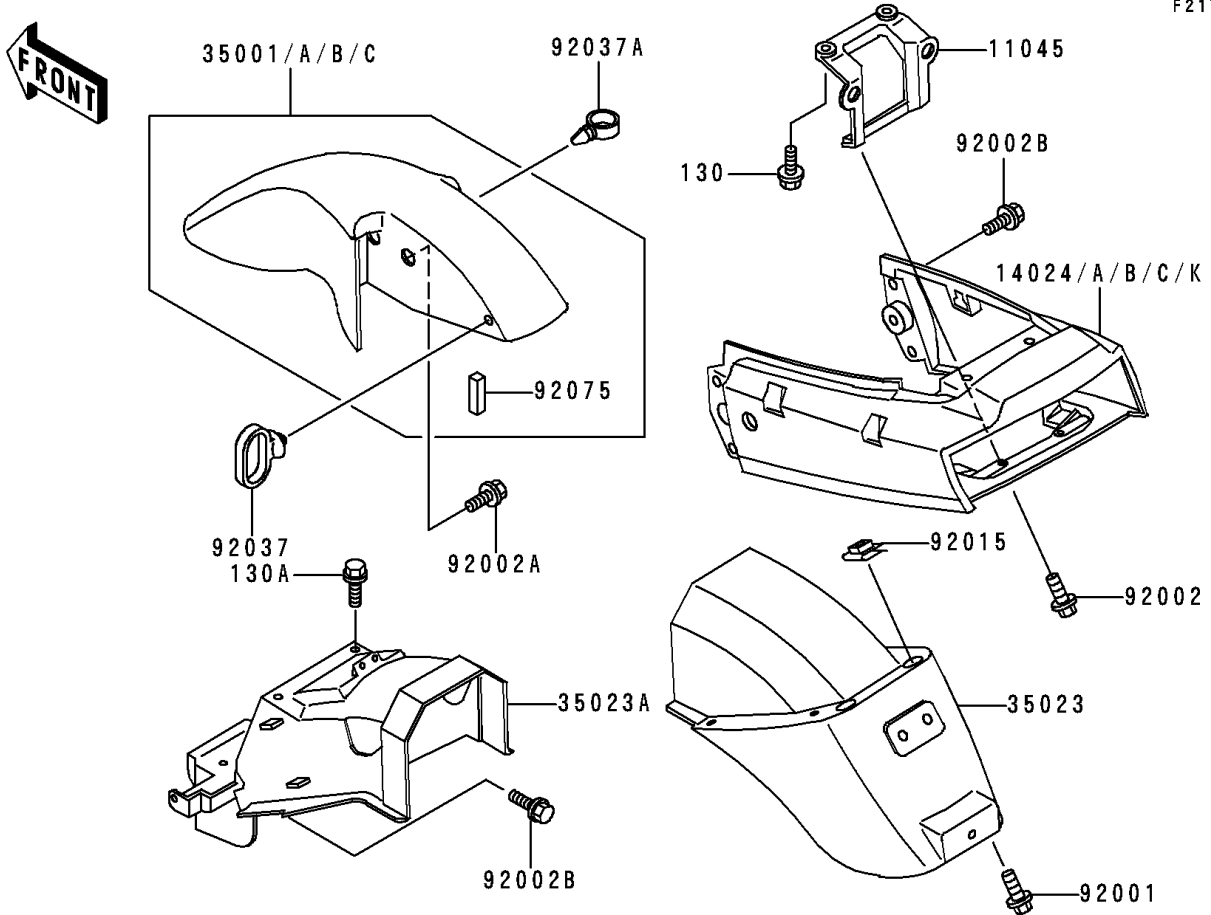

1996 Ninja® 250R

PARTS DIAGRAM

Fenders

F2170

WOD

WOD

WOD

WOD

WD

1996 Ninja[®] 250R

PARTS LIST

Fenders

ITEM NAME

PART NUMBER

QUANTITY
