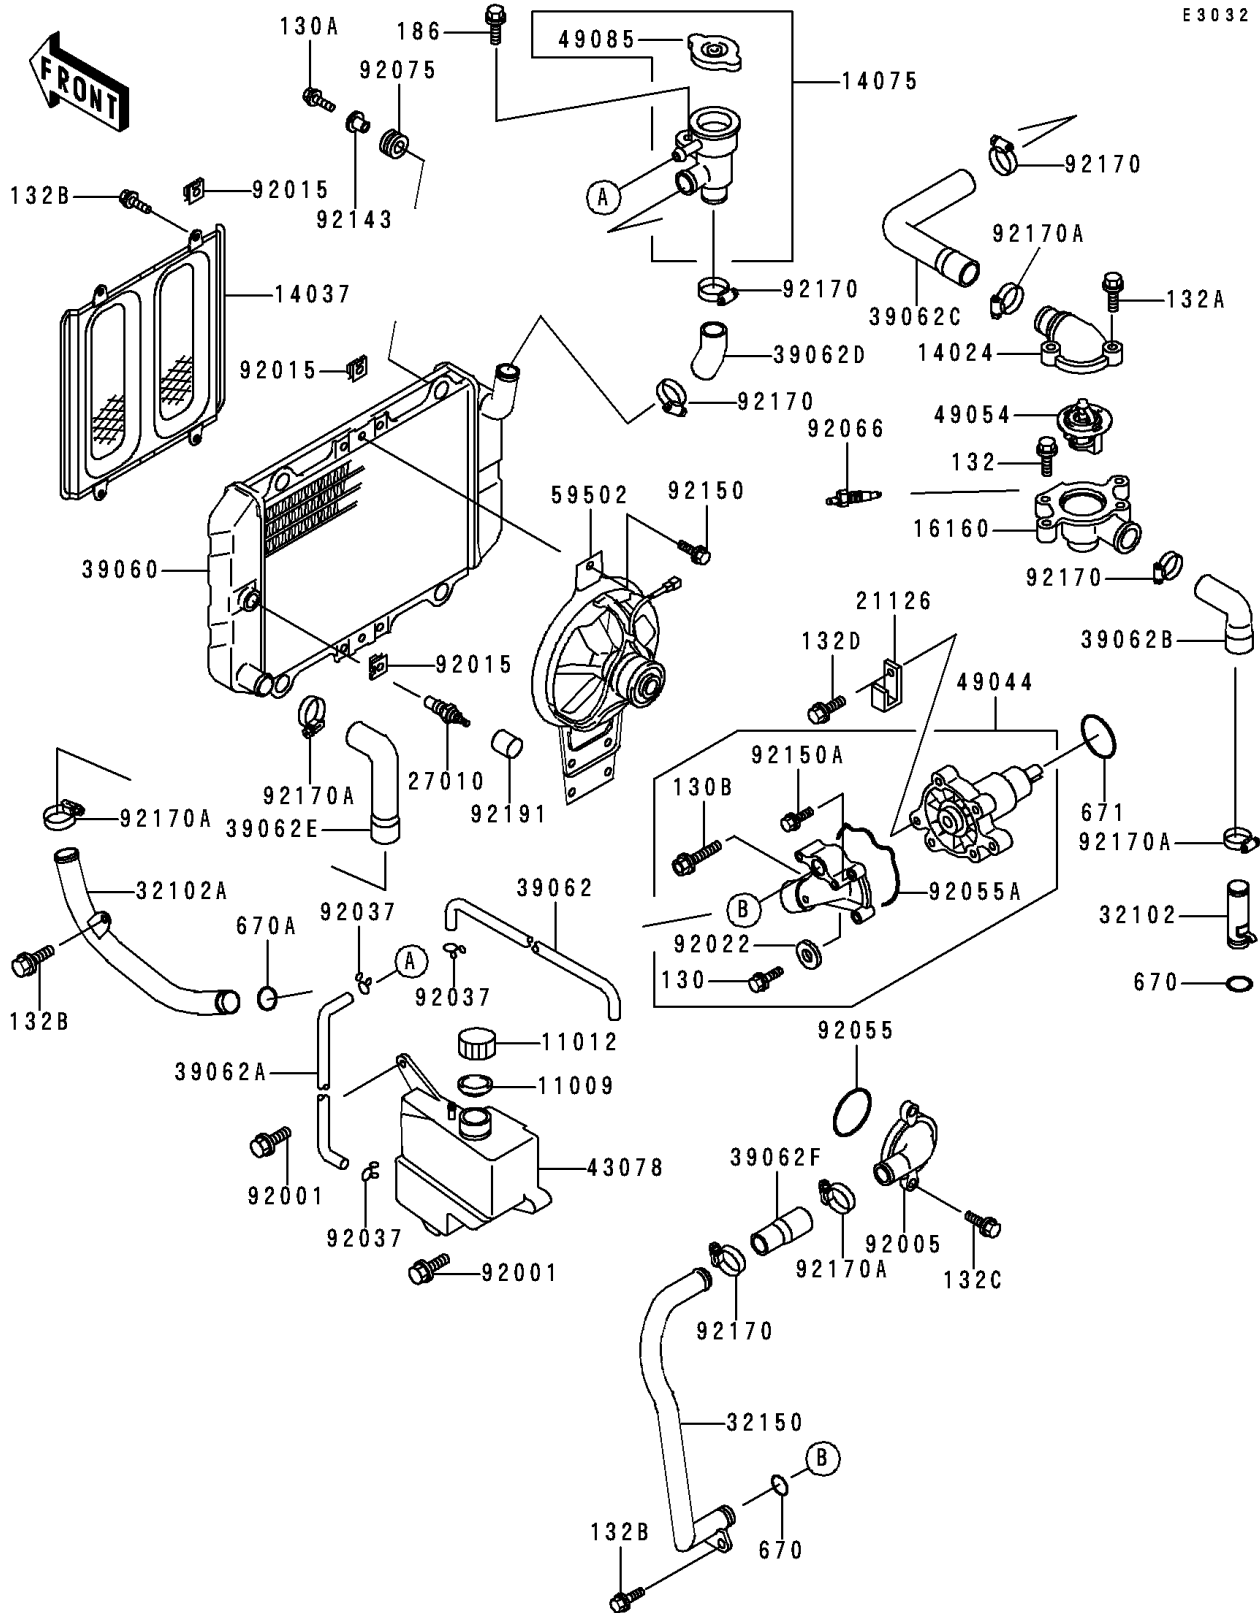

# 2000 Ninja<sup>®</sup> 250R

## PARTS DIAGRAM

### Radiator

E3032

## PARTS LIST