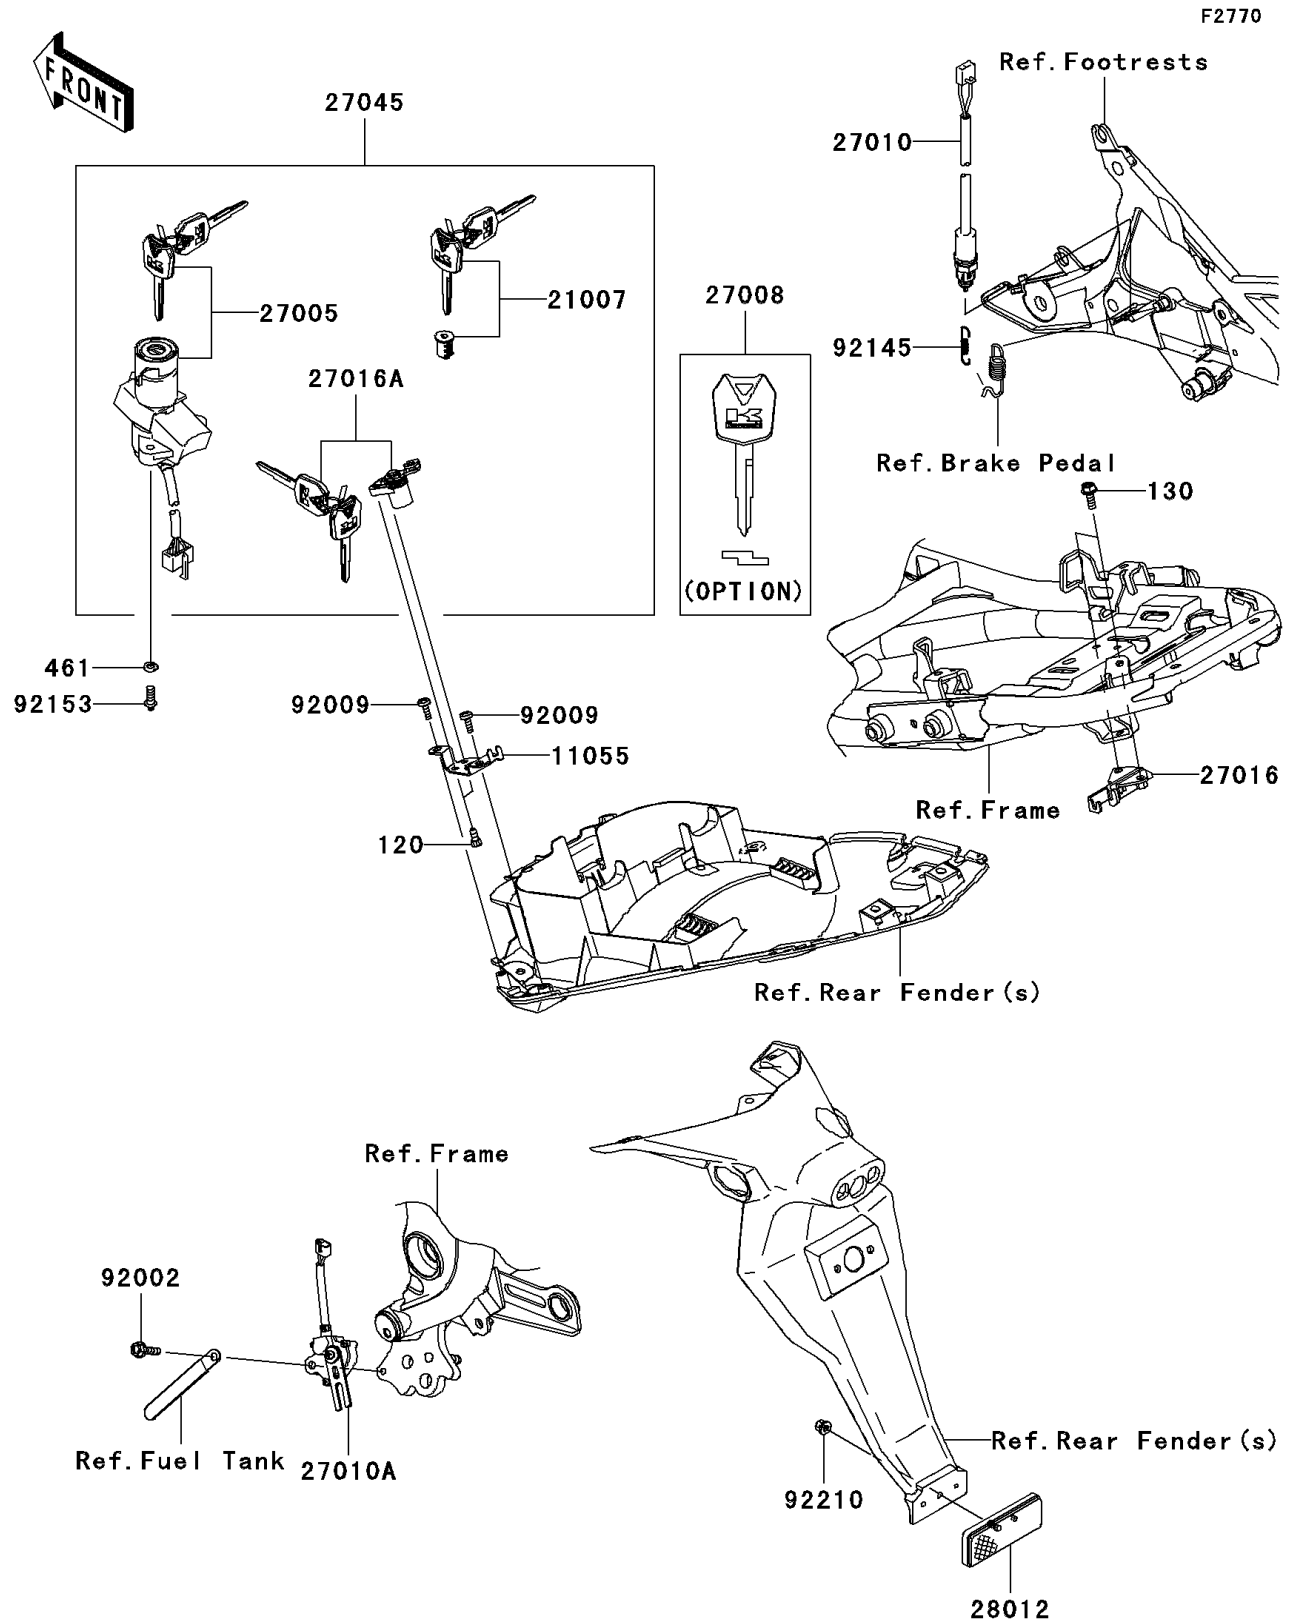

# 2011 ER-6n (European)

## PARTS DIAGRAM

## PARTS LIST Ignition Switch

ITEM NAME	PART NUMBER	QUANTITY
-----------	-------------	----------

---