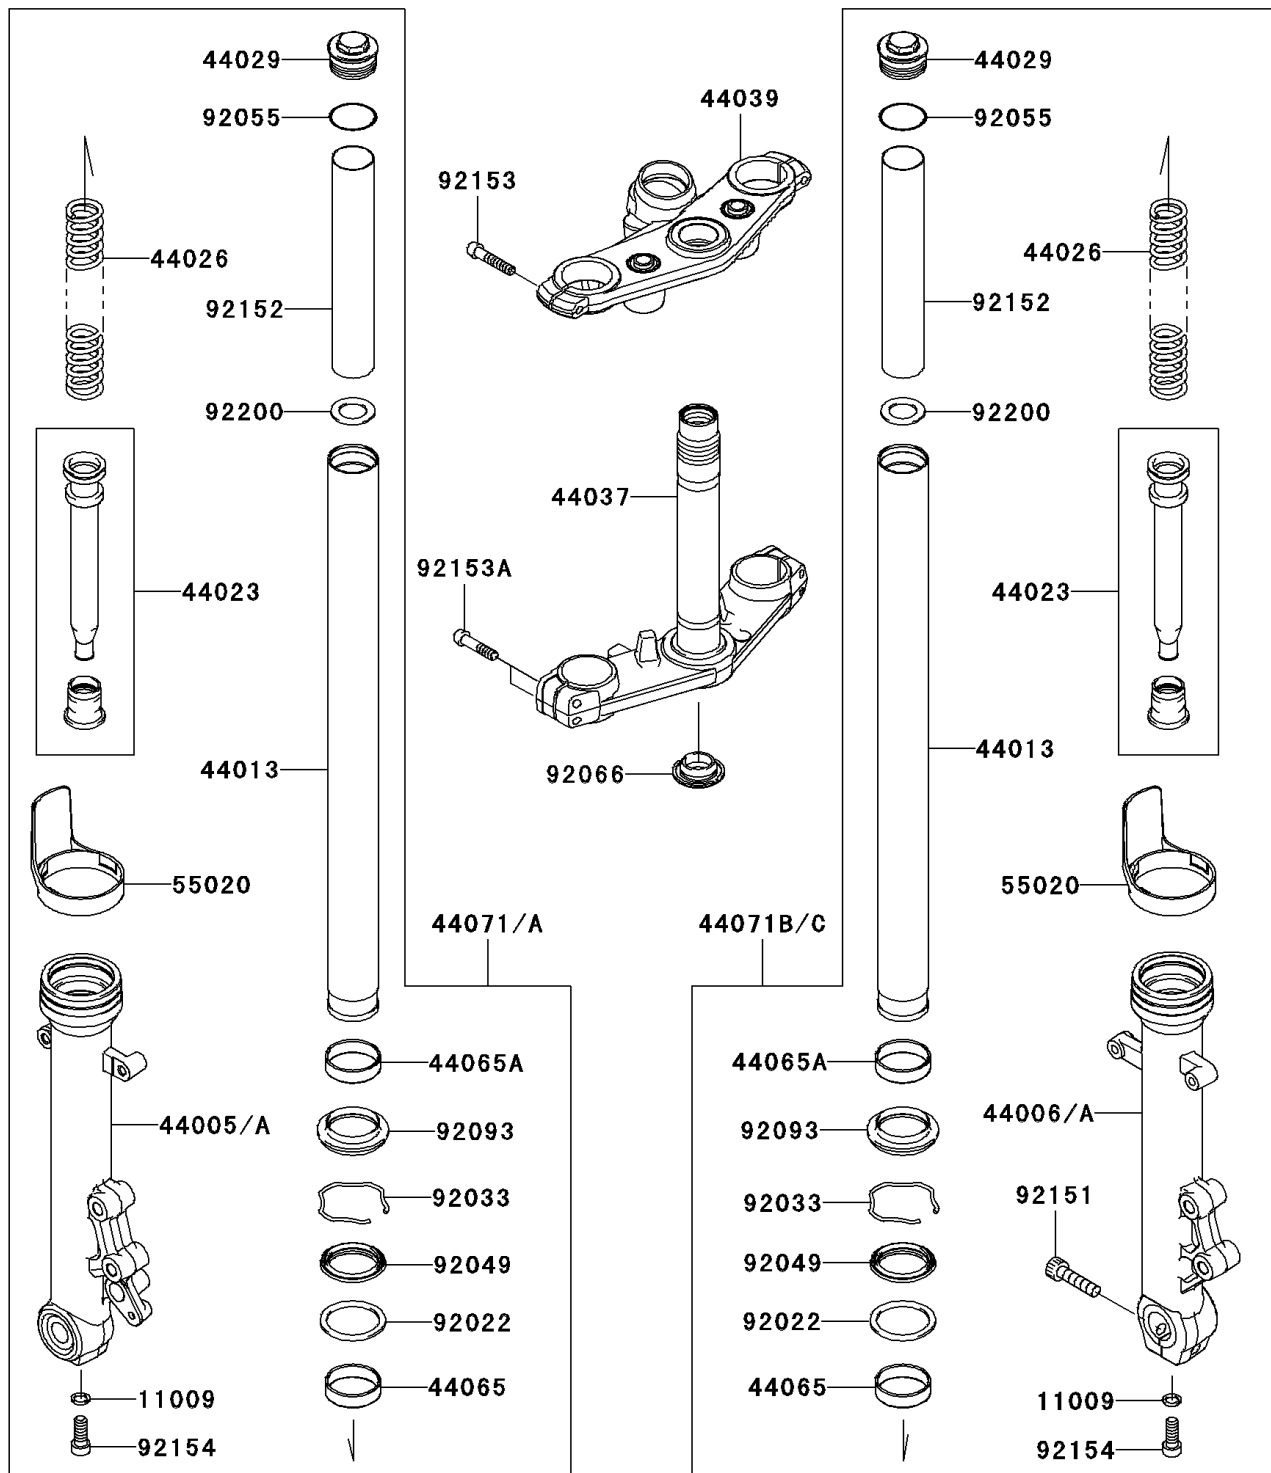

2011 ER-6n (European)

PARTS DIAGRAM

Front Fork

F2340

2011 ER-6n (European)

PARTS LIST

Front Fork

| ITEM NAME | PART NUMBER | QUANTITY |
|-----------|-------------|----------|
|-----------|-------------|----------|
