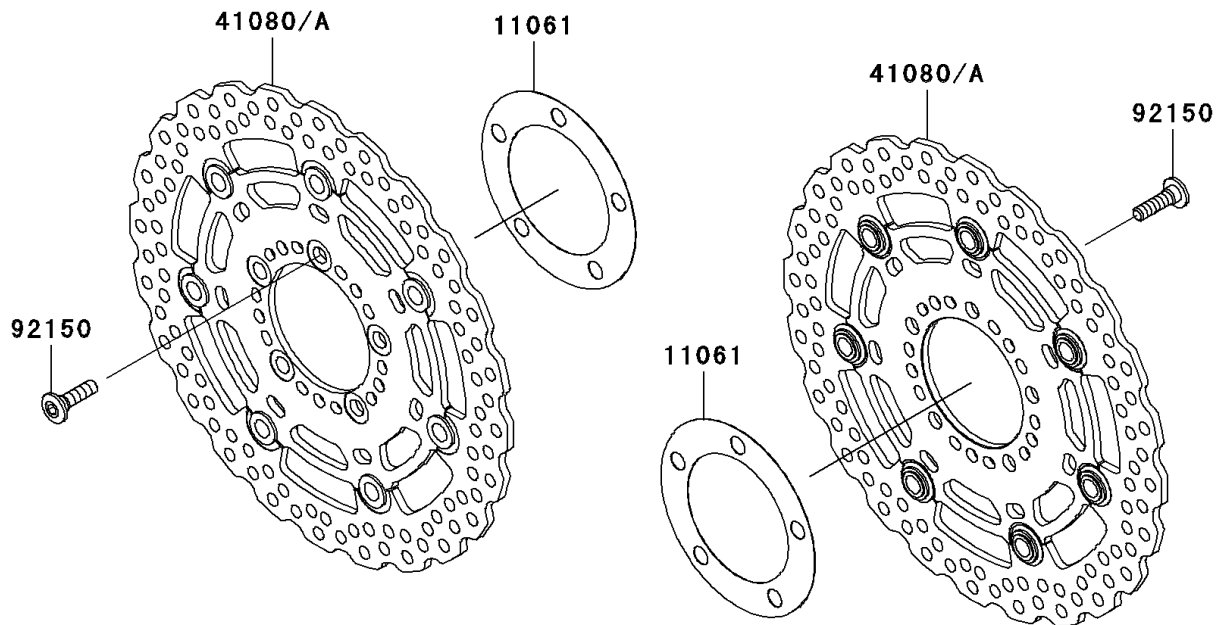

2011 ER-6n (European)

PARTS DIAGRAM

Front Brake

F2292

2011 ER-6n (European)

PARTS LIST

Front Brake

ITEM NAME	PART NUMBER	QUANTITY
-----------	-------------	----------
