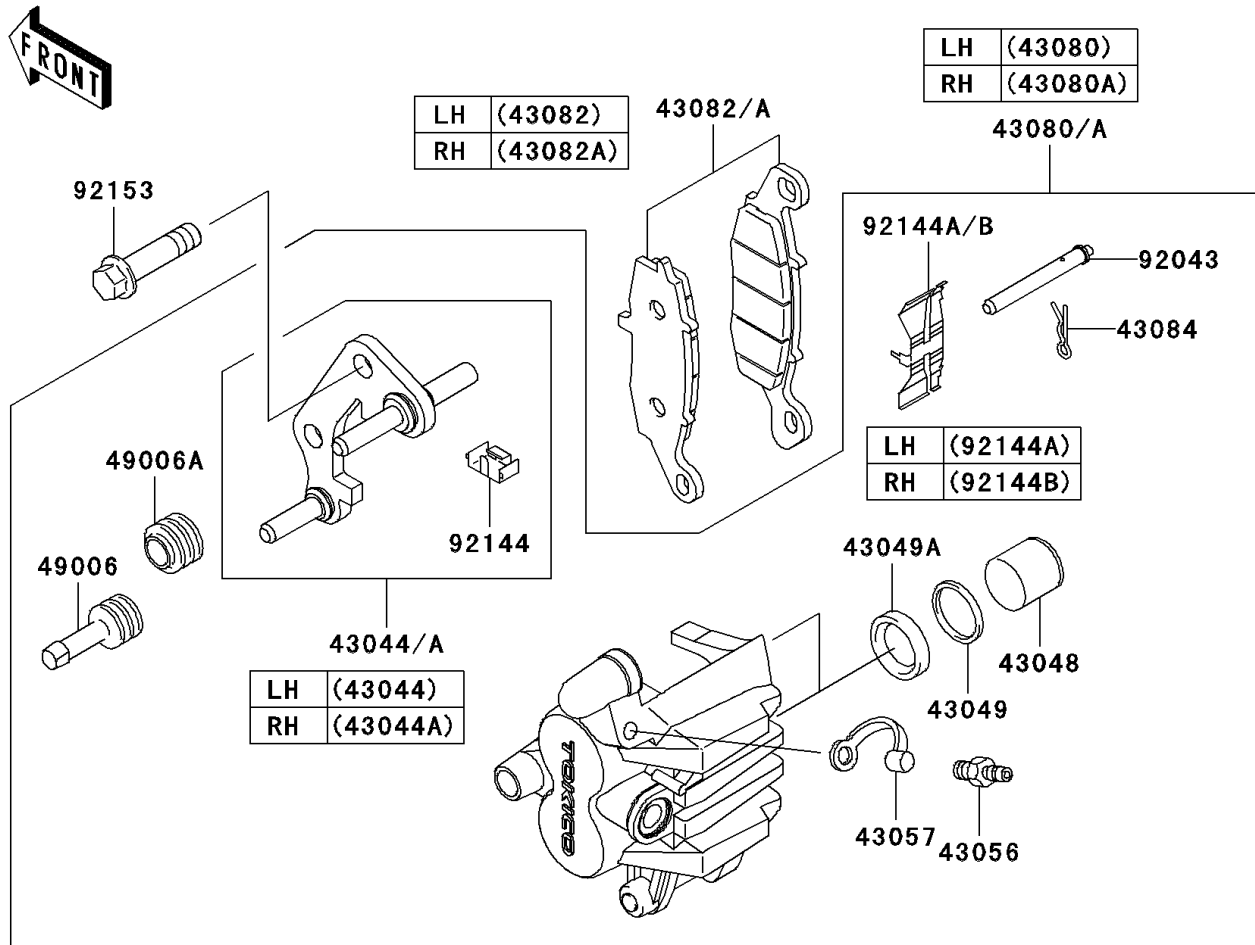

2011 ER-6n (European)

PARTS DIAGRAM

Front Brake

F2292

2011 ER-6n (European)

PARTS LIST

Front Brake

ITEM NAME	PART NUMBER	QUANTITY
-----------	-------------	----------
