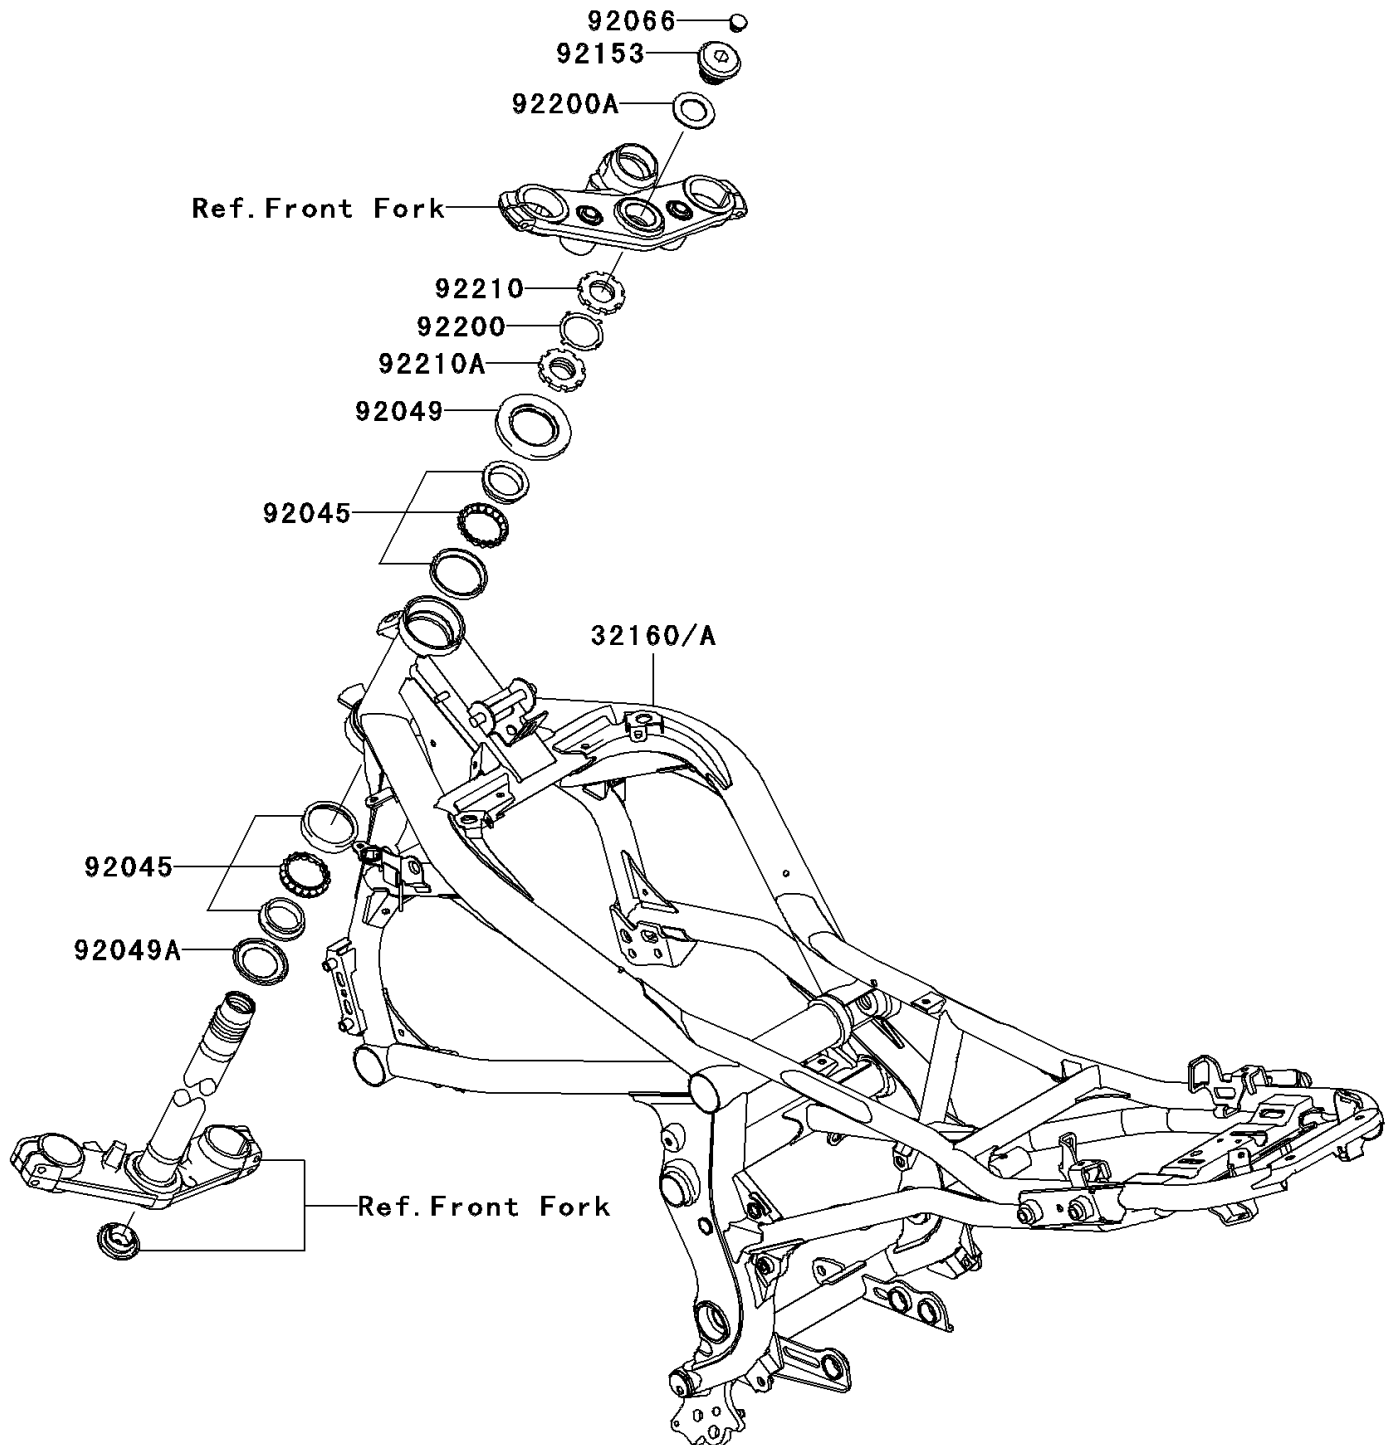

2011 ER-6n (European)

PARTS DIAGRAM

Frame

F2120

2011 ER-6n (European)

PARTS LIST

Frame

ITEM NAME

PART NUMBER

QUANTITY
