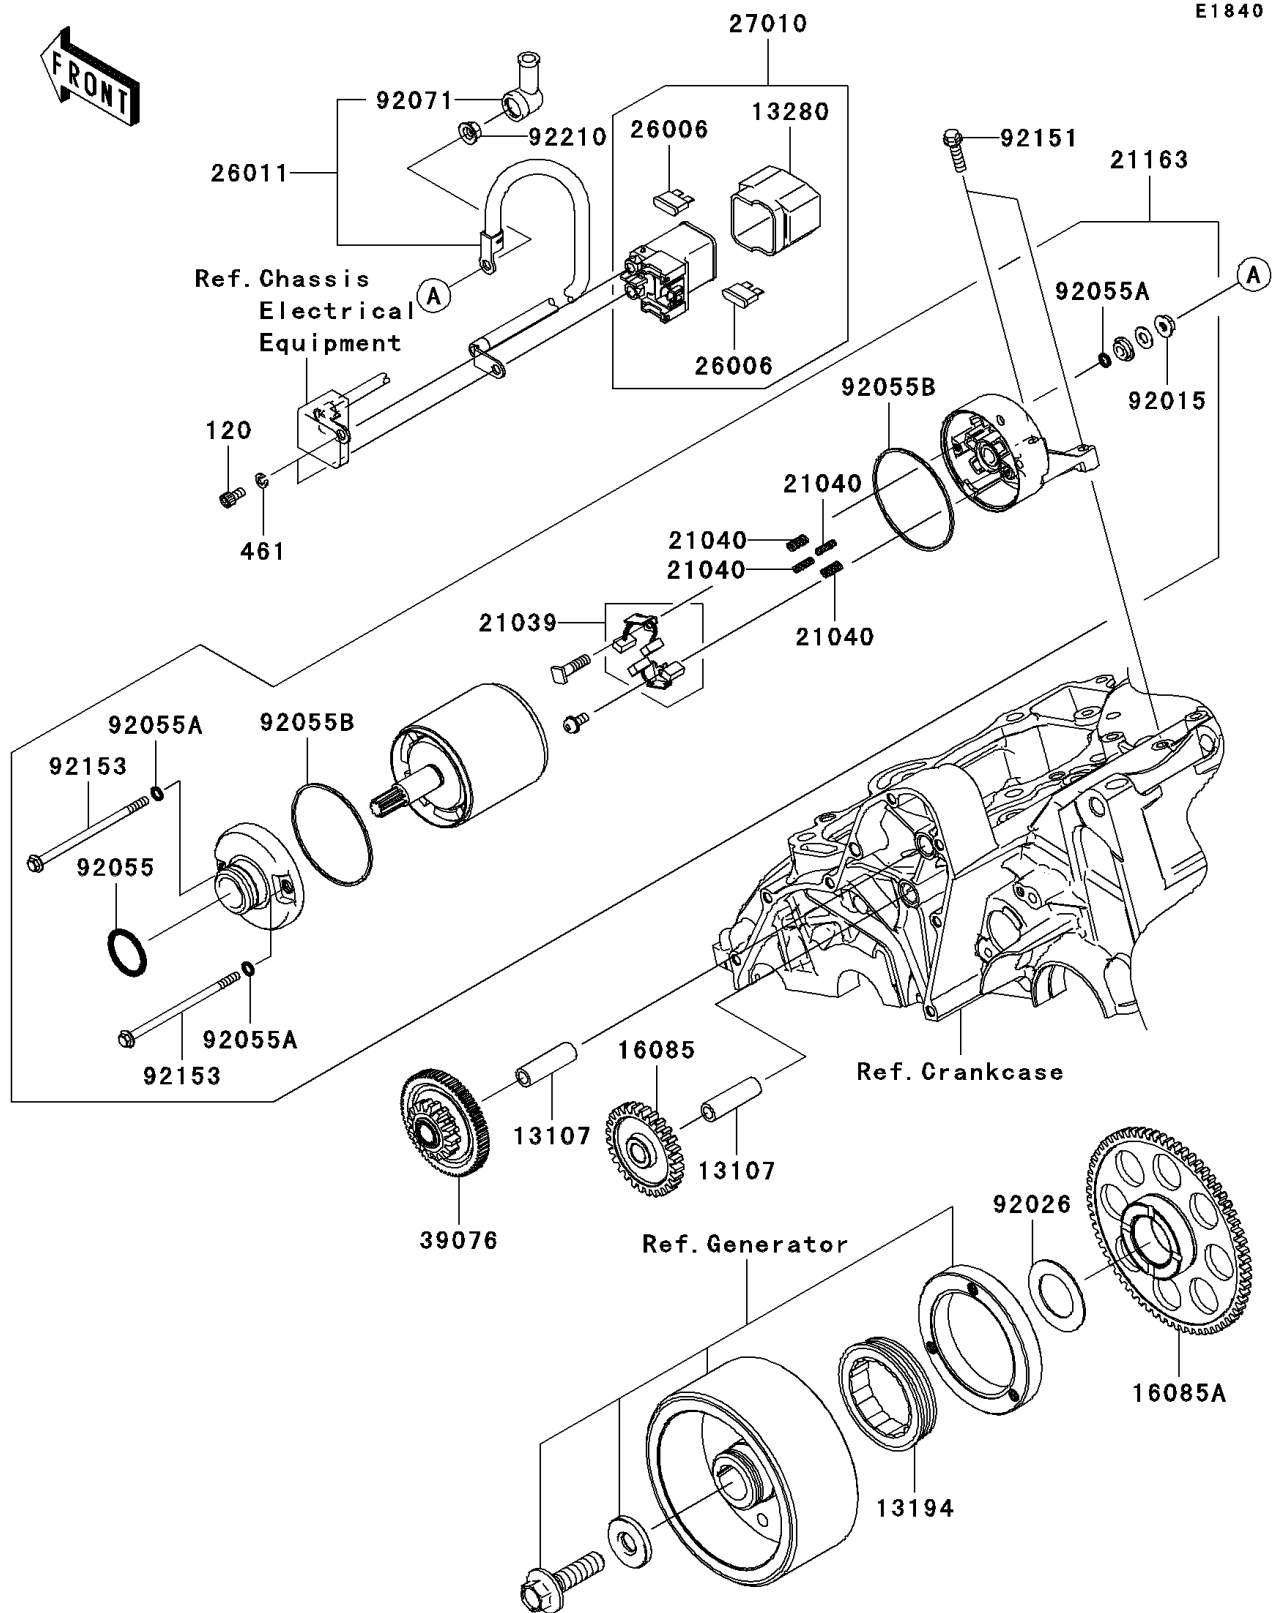

2011 ER-6n (European)

PARTS DIAGRAM

Starter Motor

2011 ER-6n (European)

PARTS LIST

Starter Motor

ITEM NAME	PART NUMBER	QUANTITY
-----------	-------------	----------
