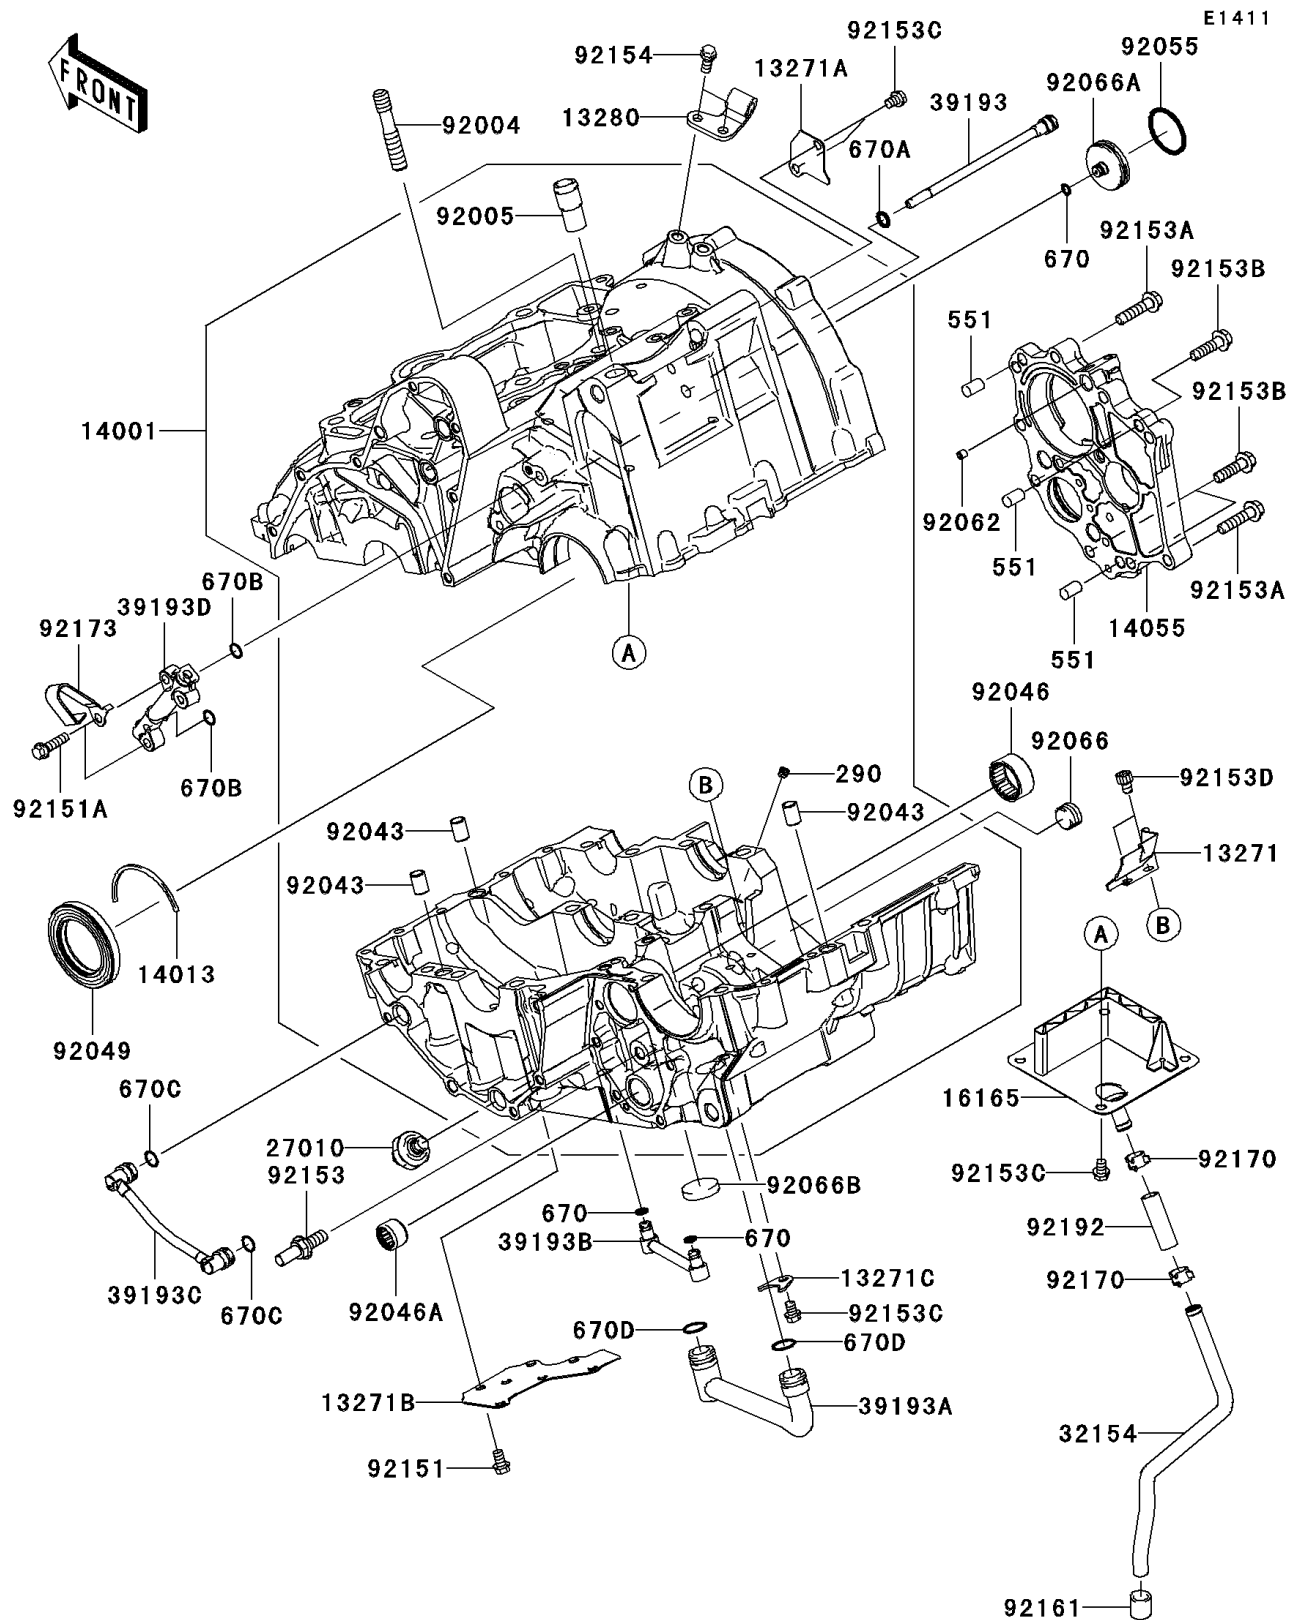

2011 ER-6n (European)

PARTS DIAGRAM

Crankcase

2011 ER-6n (European)

PARTS LIST

Crankcase

ITEM NAME

PART NUMBER

QUANTITY
