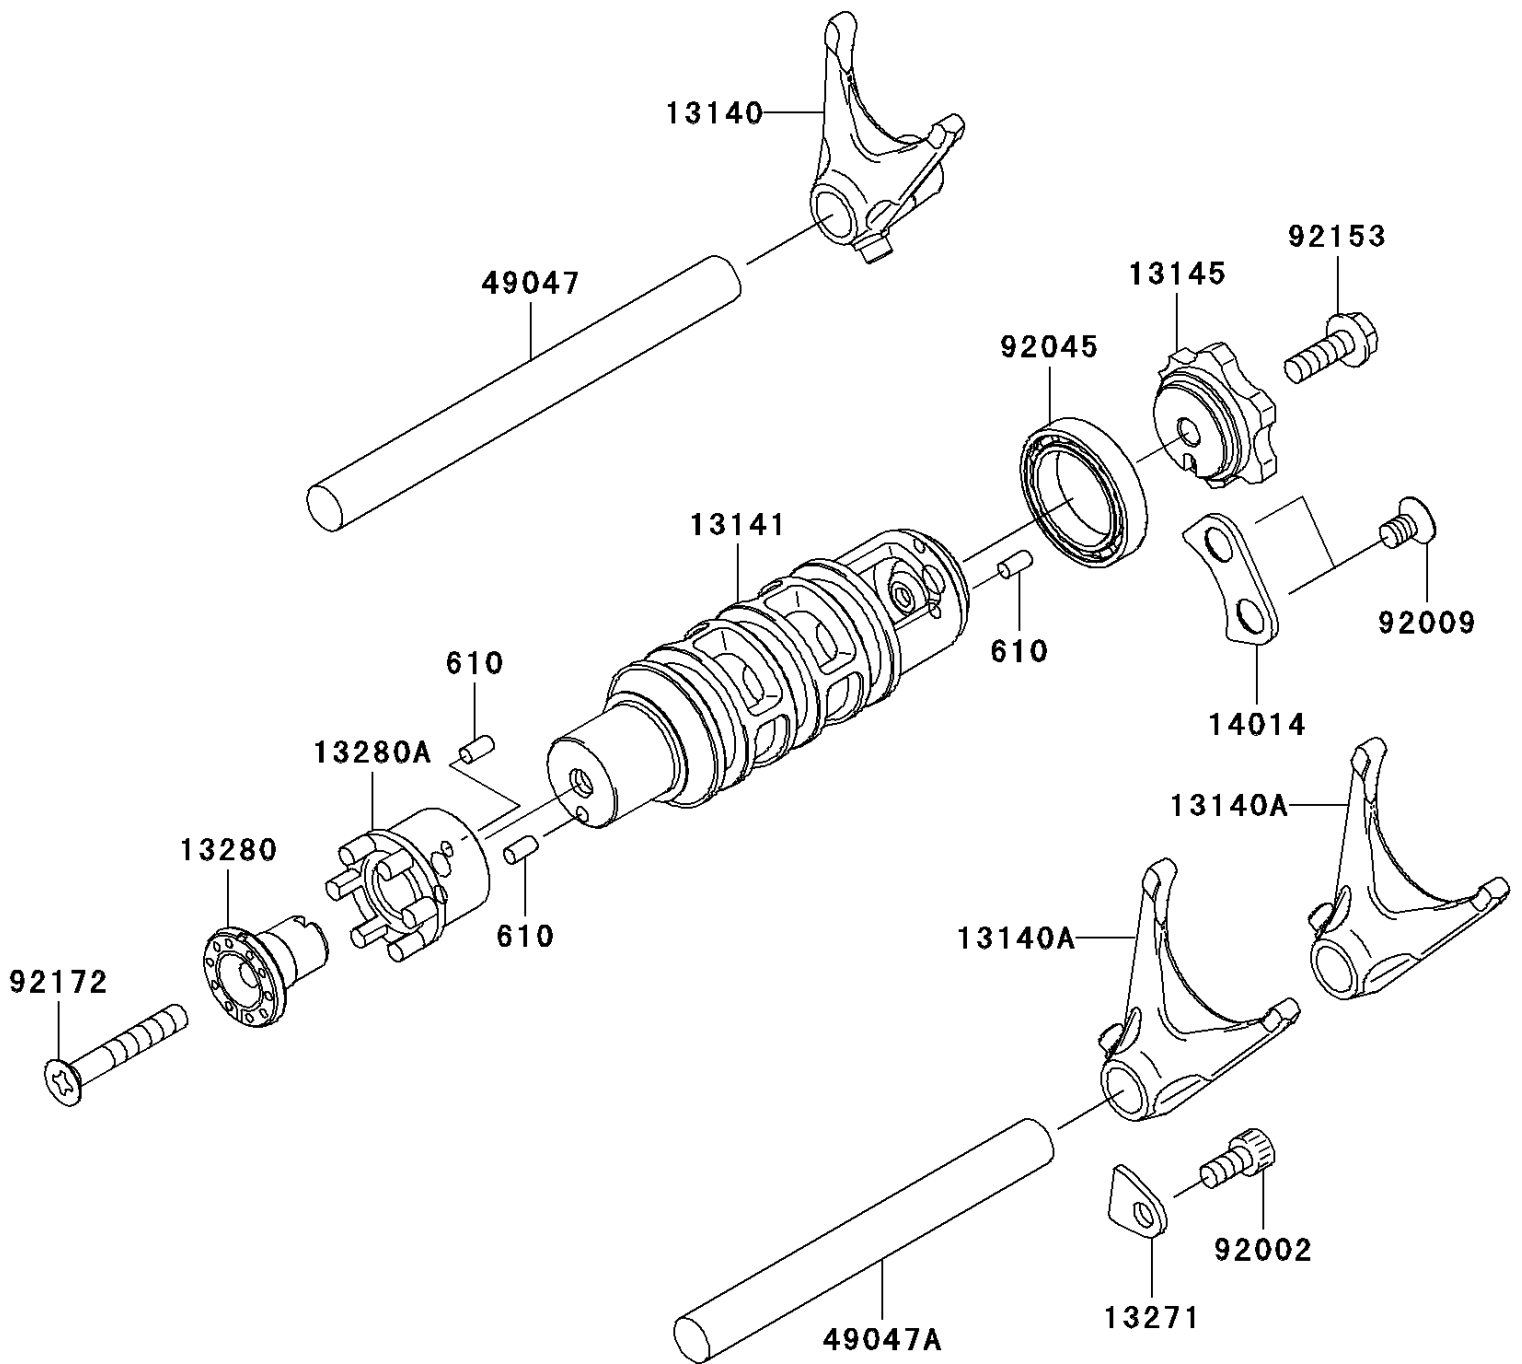

2011 ER-6n (European)

PARTS DIAGRAM

Gear Change Drum/Shift Fork(s)

E1362

2011 ER-6n (European)

PARTS LIST

Gear Change Drum/Shift Fork(s)

ITEM NAME

PART NUMBER

QUANTITY
