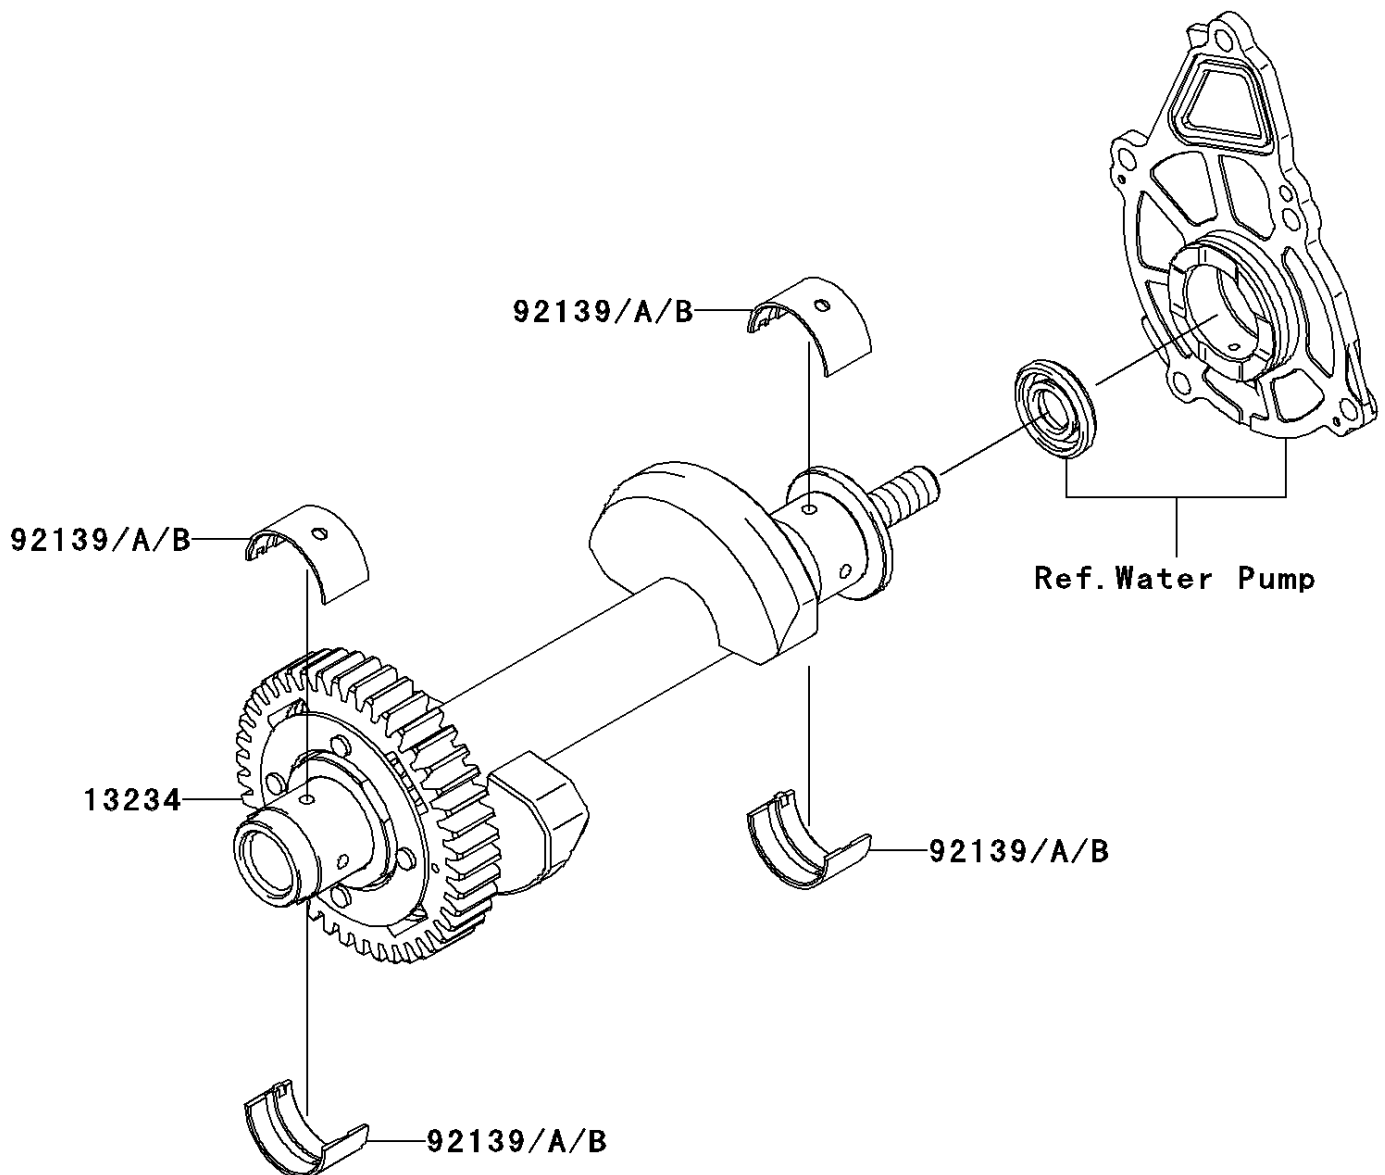

2011 ER-6n (European)

PARTS DIAGRAM

Balancer

E1323

2011 ER-6n (European)

PARTS LIST

Balancer

ITEM NAME

PART NUMBER

QUANTITY
