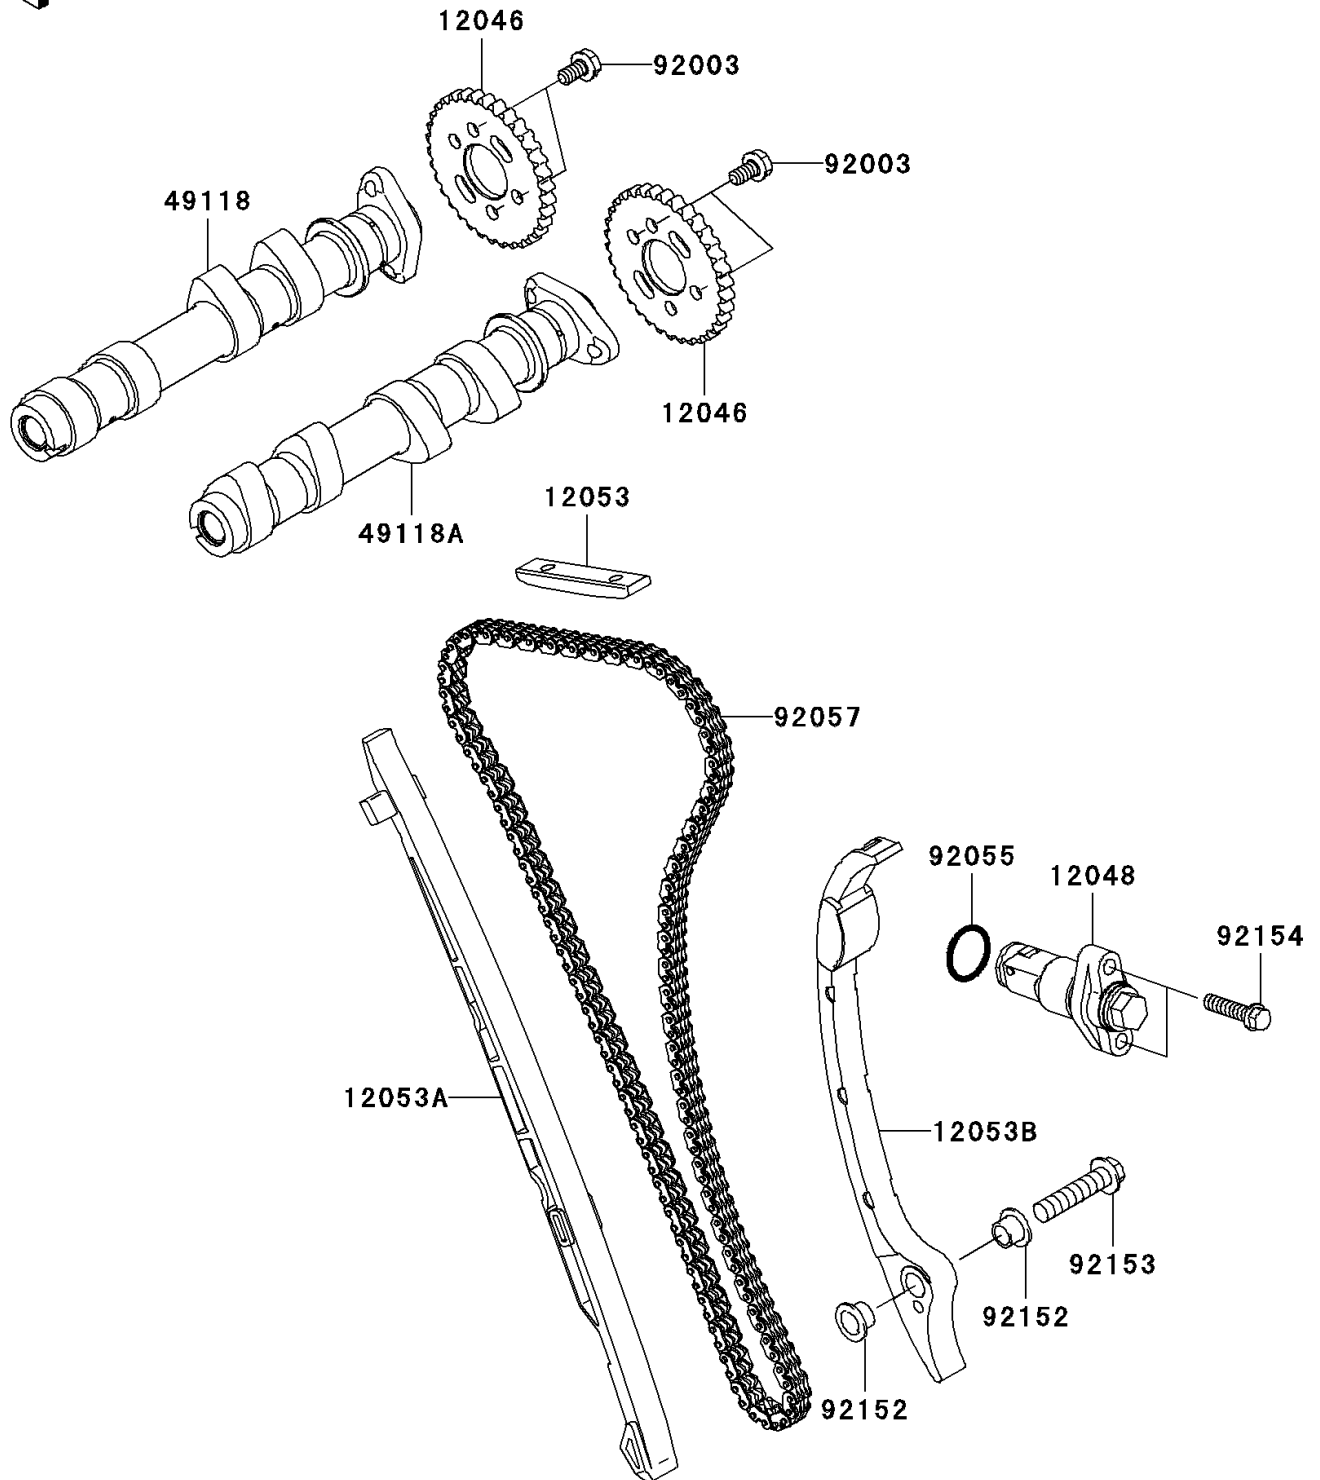

## PARTS DIAGRAM

### Camshaft(s)/Tensioner

E1230

# 2011 ER-6n (European)

## PARTS LIST

Camshaft(s)/Tensioner

**ITEM NAME**

**PART NUMBER**

**QUANTITY**

---