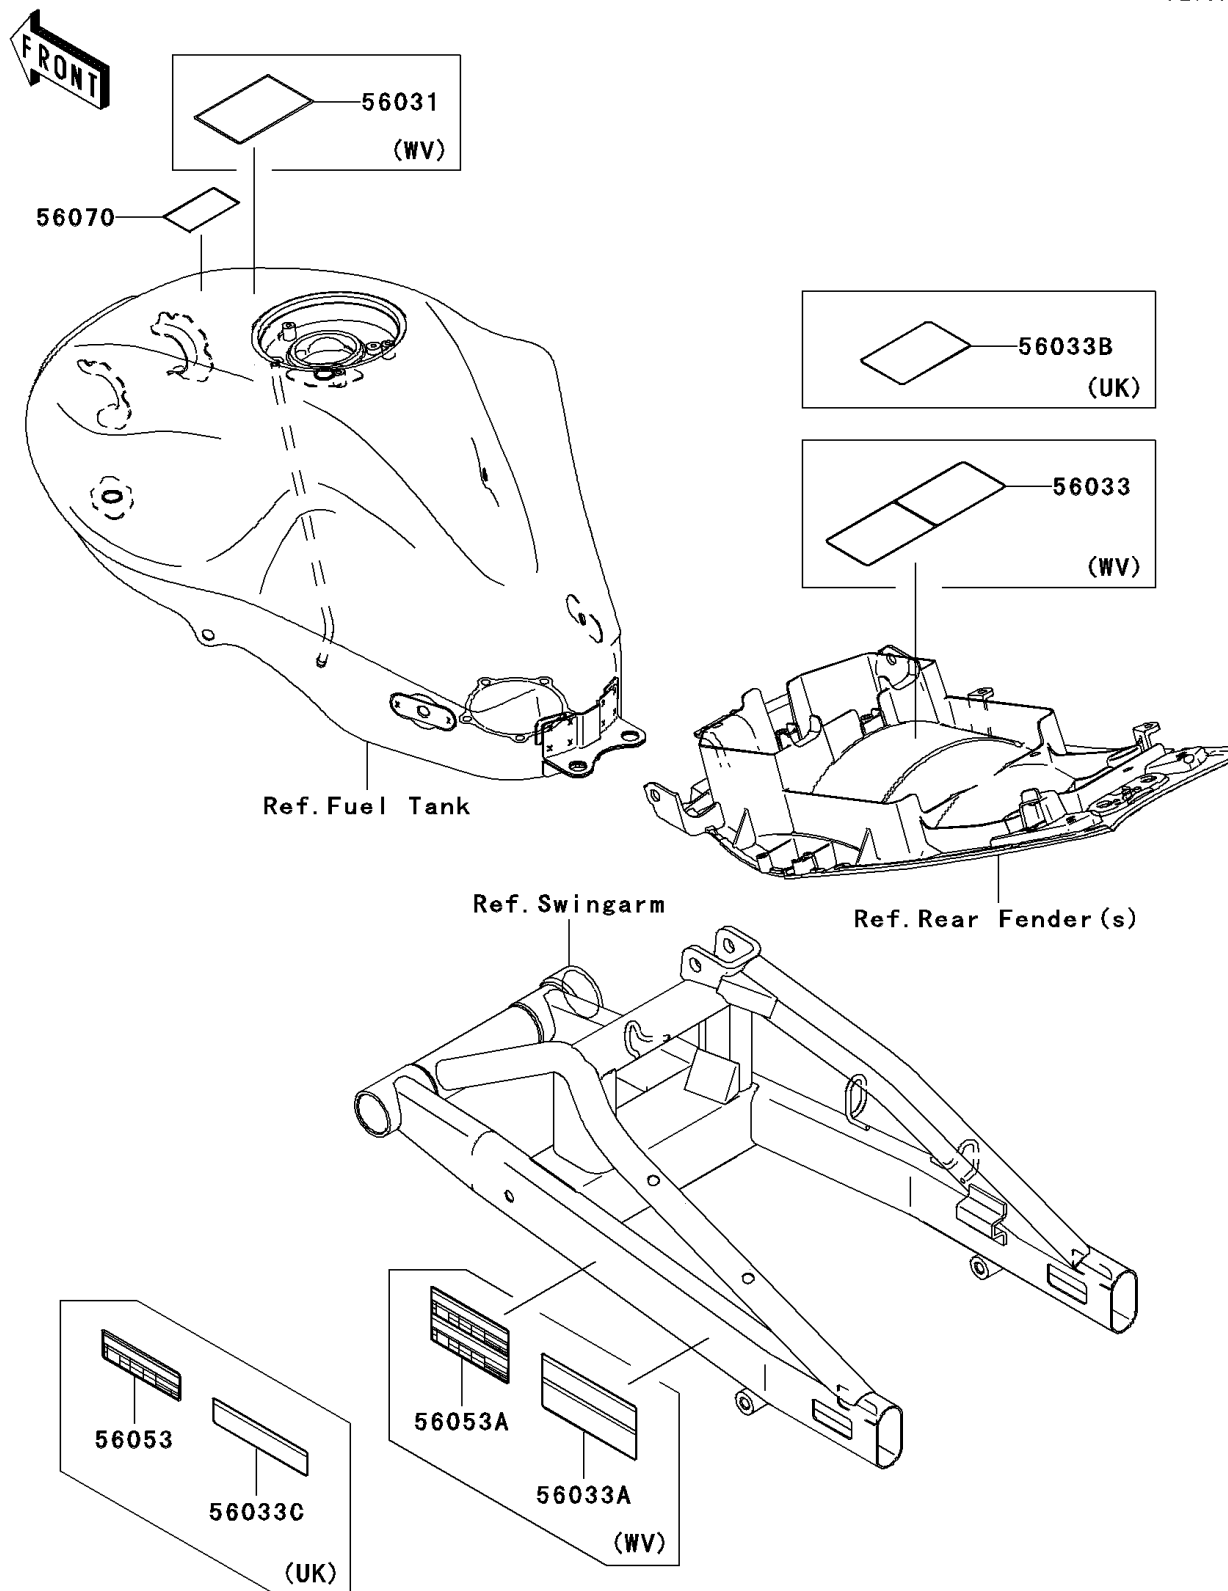

2006 ER-6n (European)

Kawasaki

Let the Good Times Roll®

PARTS DIAGRAM

Labels

F2860

2006 ER-6n (European)

PARTS LIST

Labels

ITEM NAME

PART NUMBER

QUANTITY
