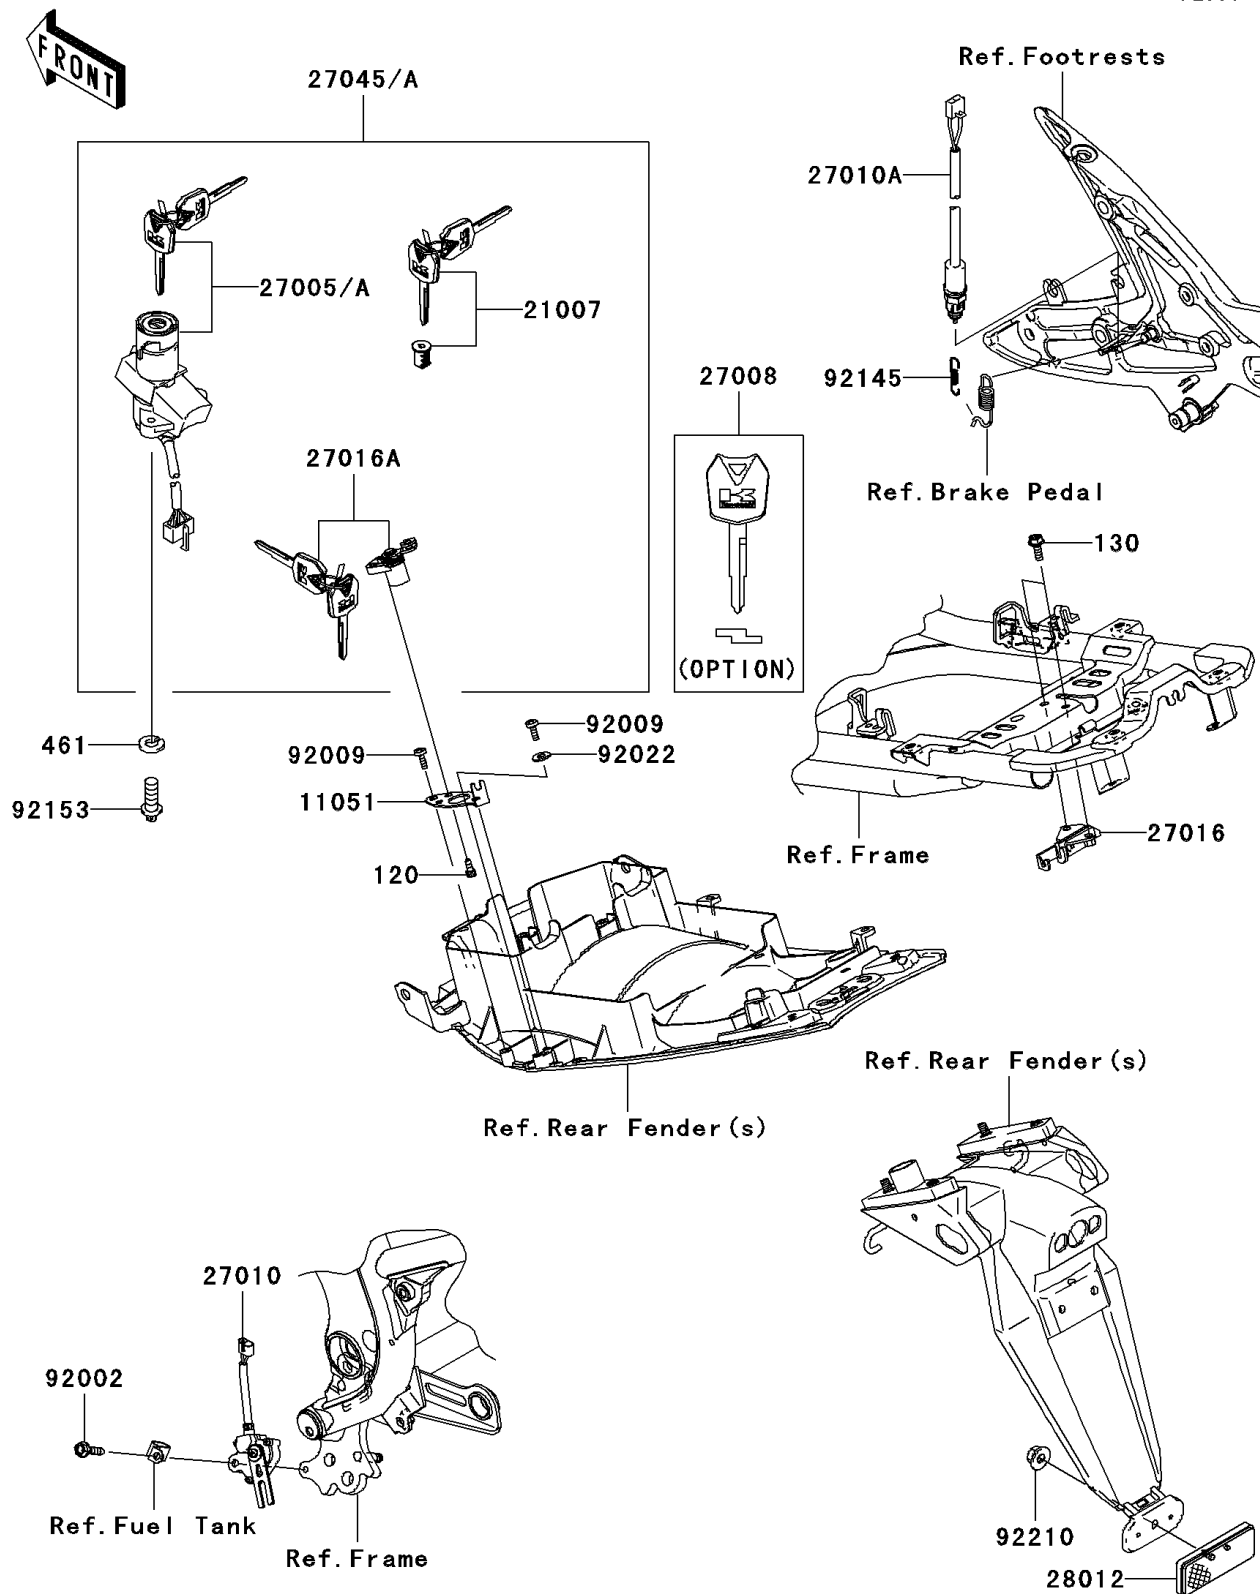

# 2006 ER-6n (European)

## PARTS DIAGRAM

## PARTS LIST Ignition Switch

ITEM NAME	PART NUMBER	QUANTITY
-----------	-------------	----------

---