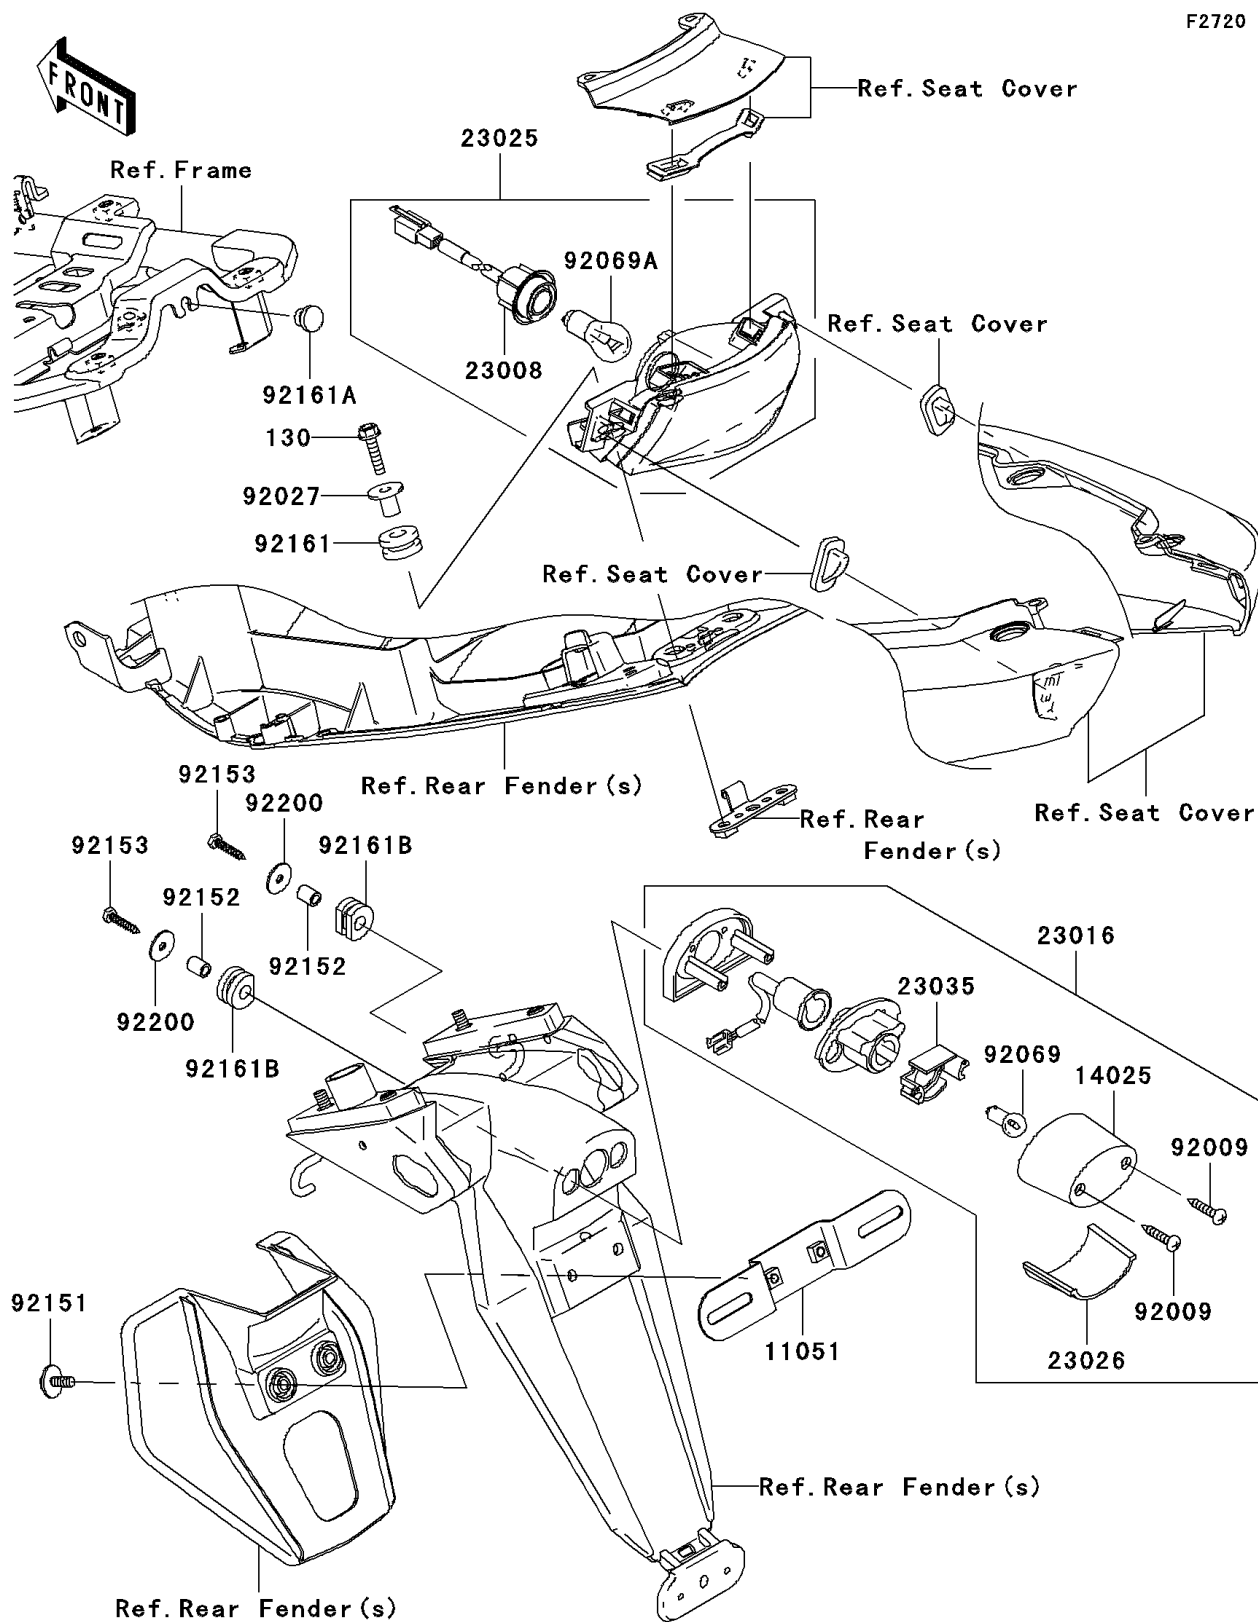

# 2006 ER-6n (European)

**Kawasaki**

Let the Good Times Roll®

## PARTS DIAGRAM

# 2006 ER-6n (European)

## PARTS LIST

Taillight(s)

**ITEM NAME**

**PART NUMBER**

**QUANTITY**

---