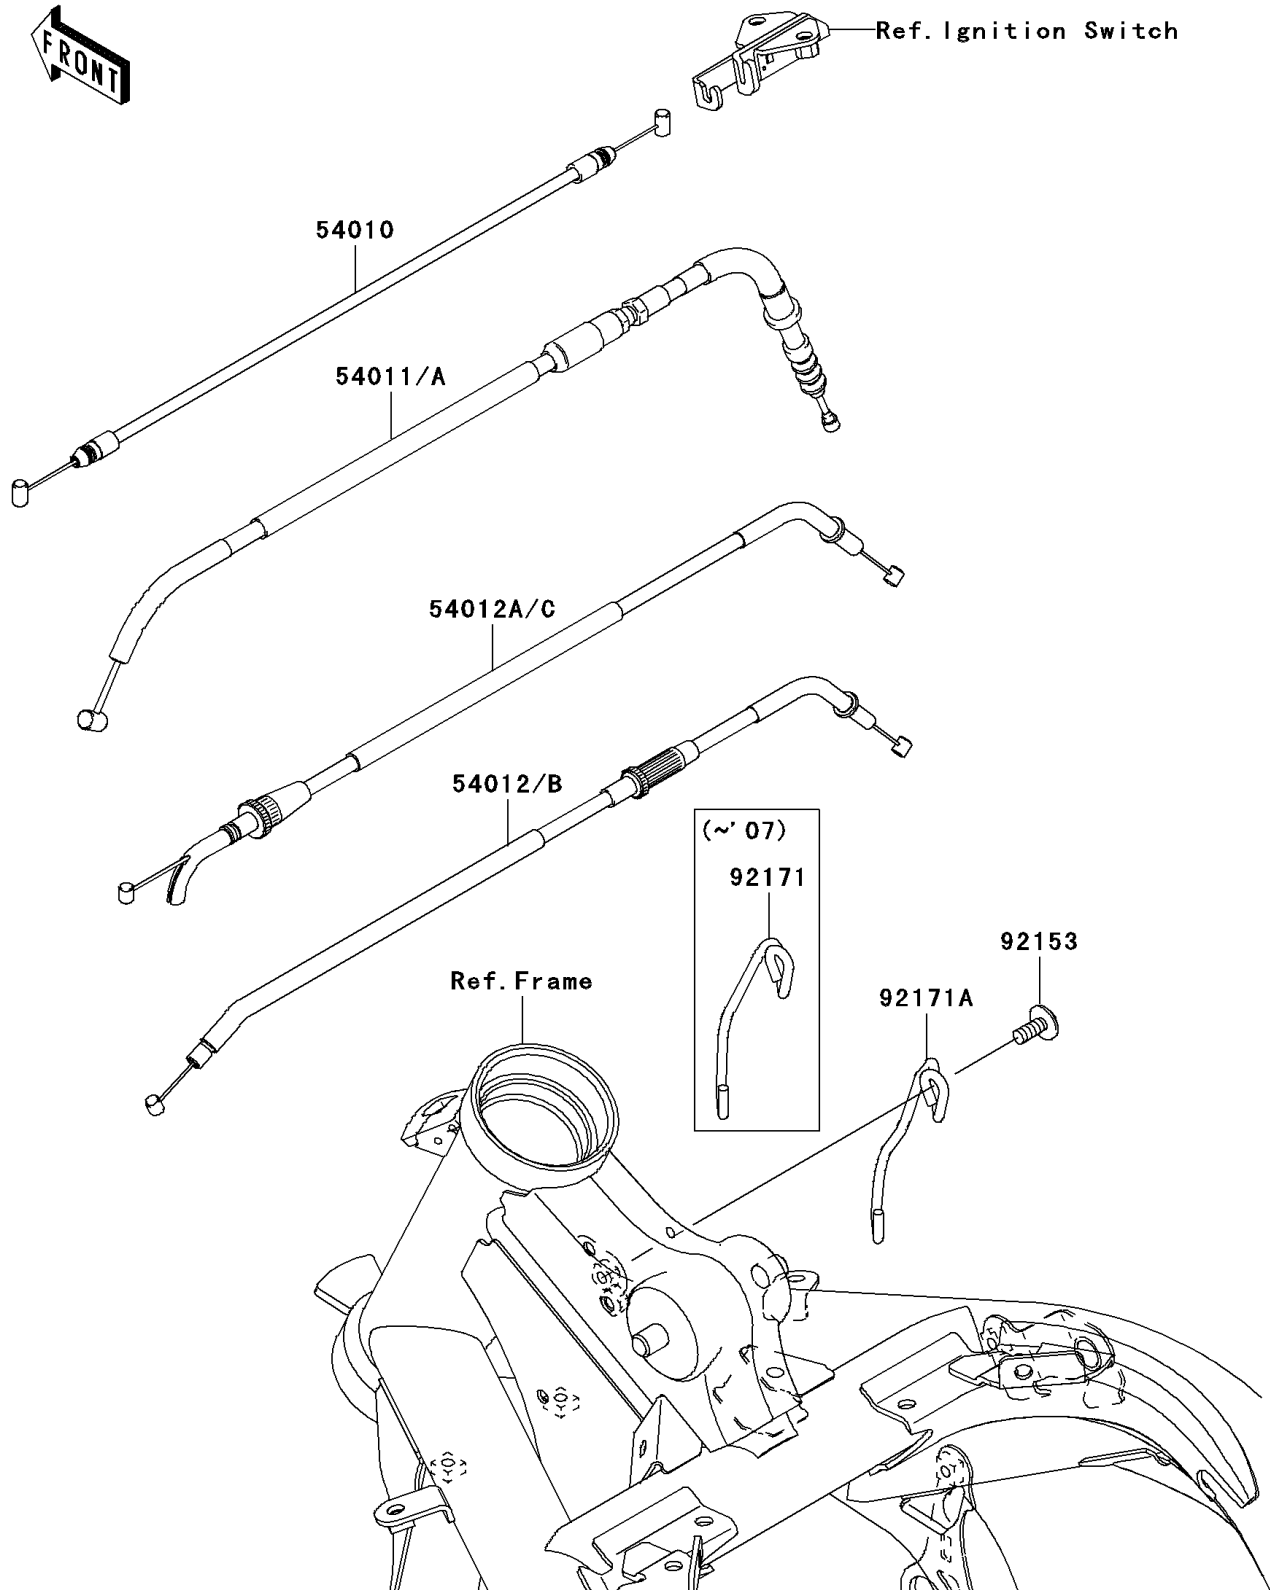

2006 ER-6n (European)

PARTS DIAGRAM

Cables

F2540

2006 ER-6n (European)

PARTS LIST

Cables

ITEM NAME

PART NUMBER

QUANTITY
