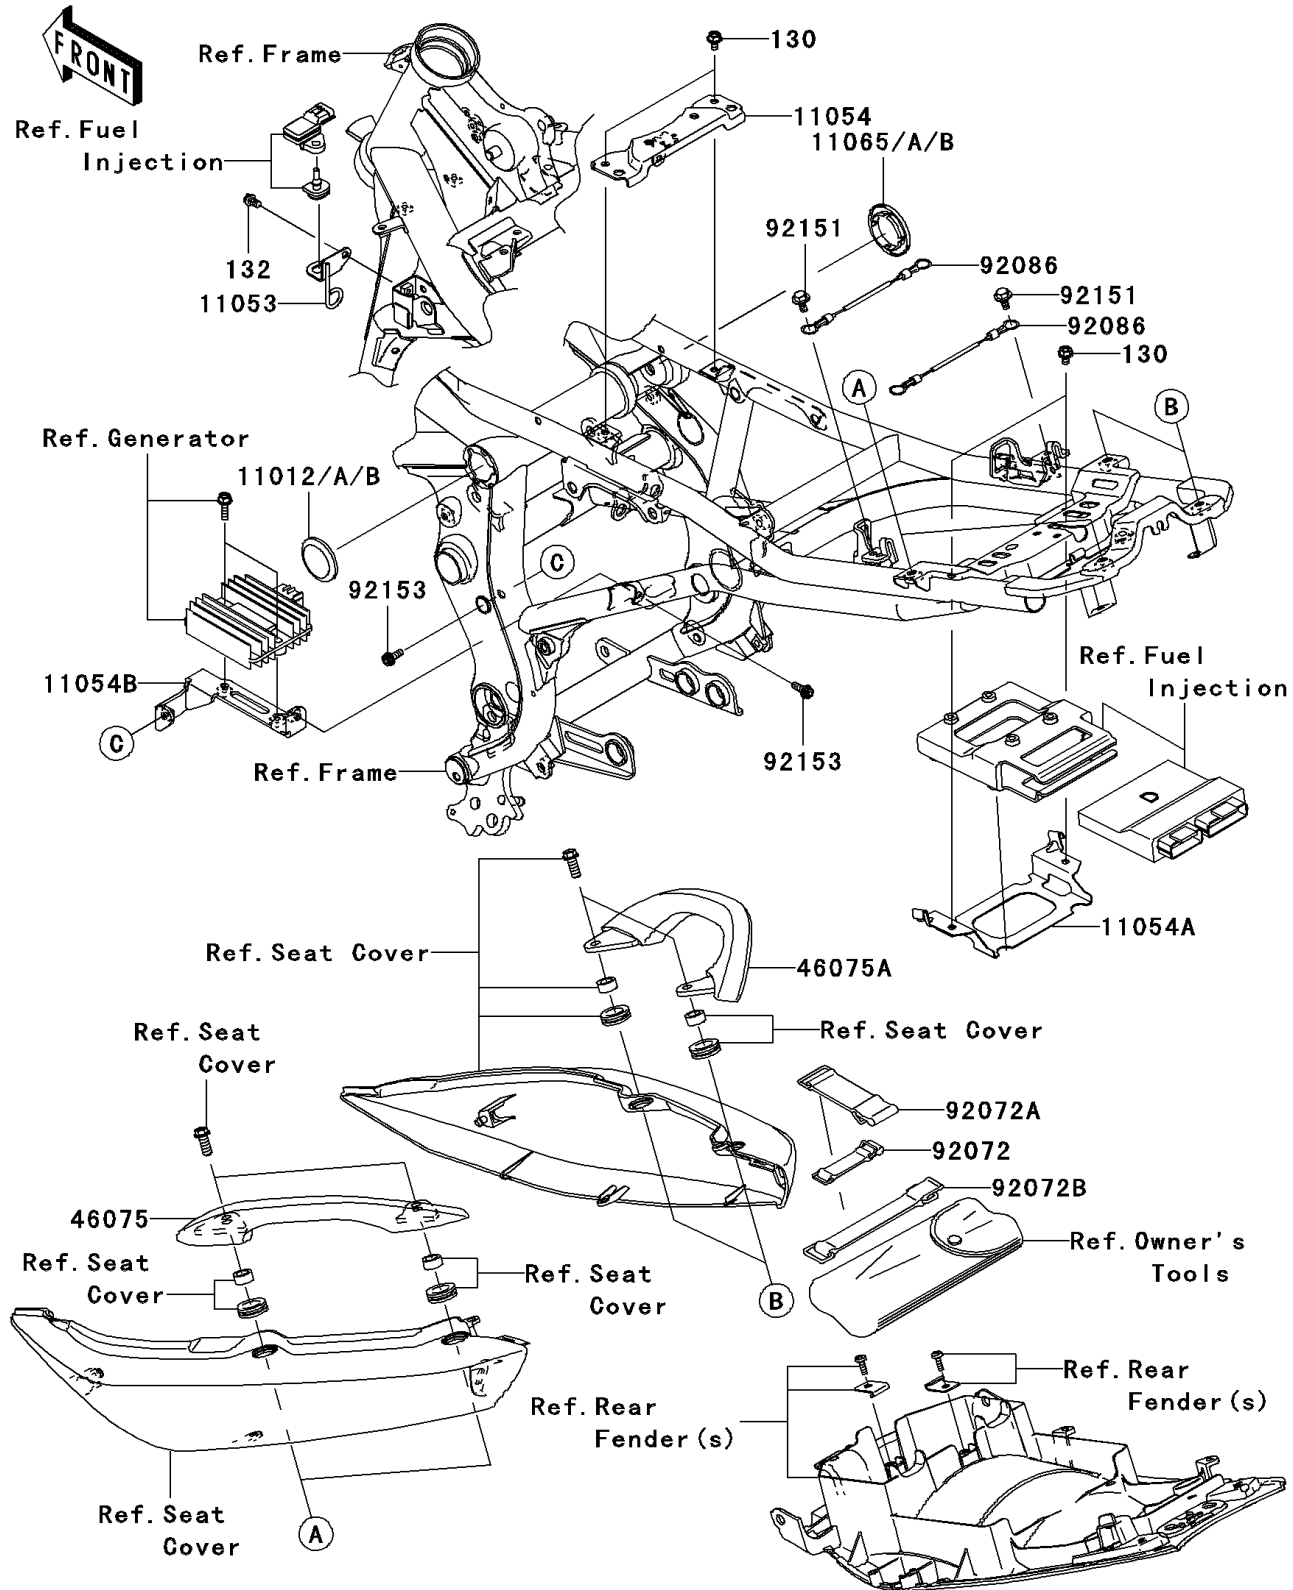

2006 ER-6n (European)

PARTS DIAGRAM

Frame Fittings(-JKAER650AAA035082)

F2131

2006 ER-6n (European)

PARTS LIST

Frame Fittings(-JKAER650AAA035082)

ITEM NAME

PART NUMBER

QUANTITY
