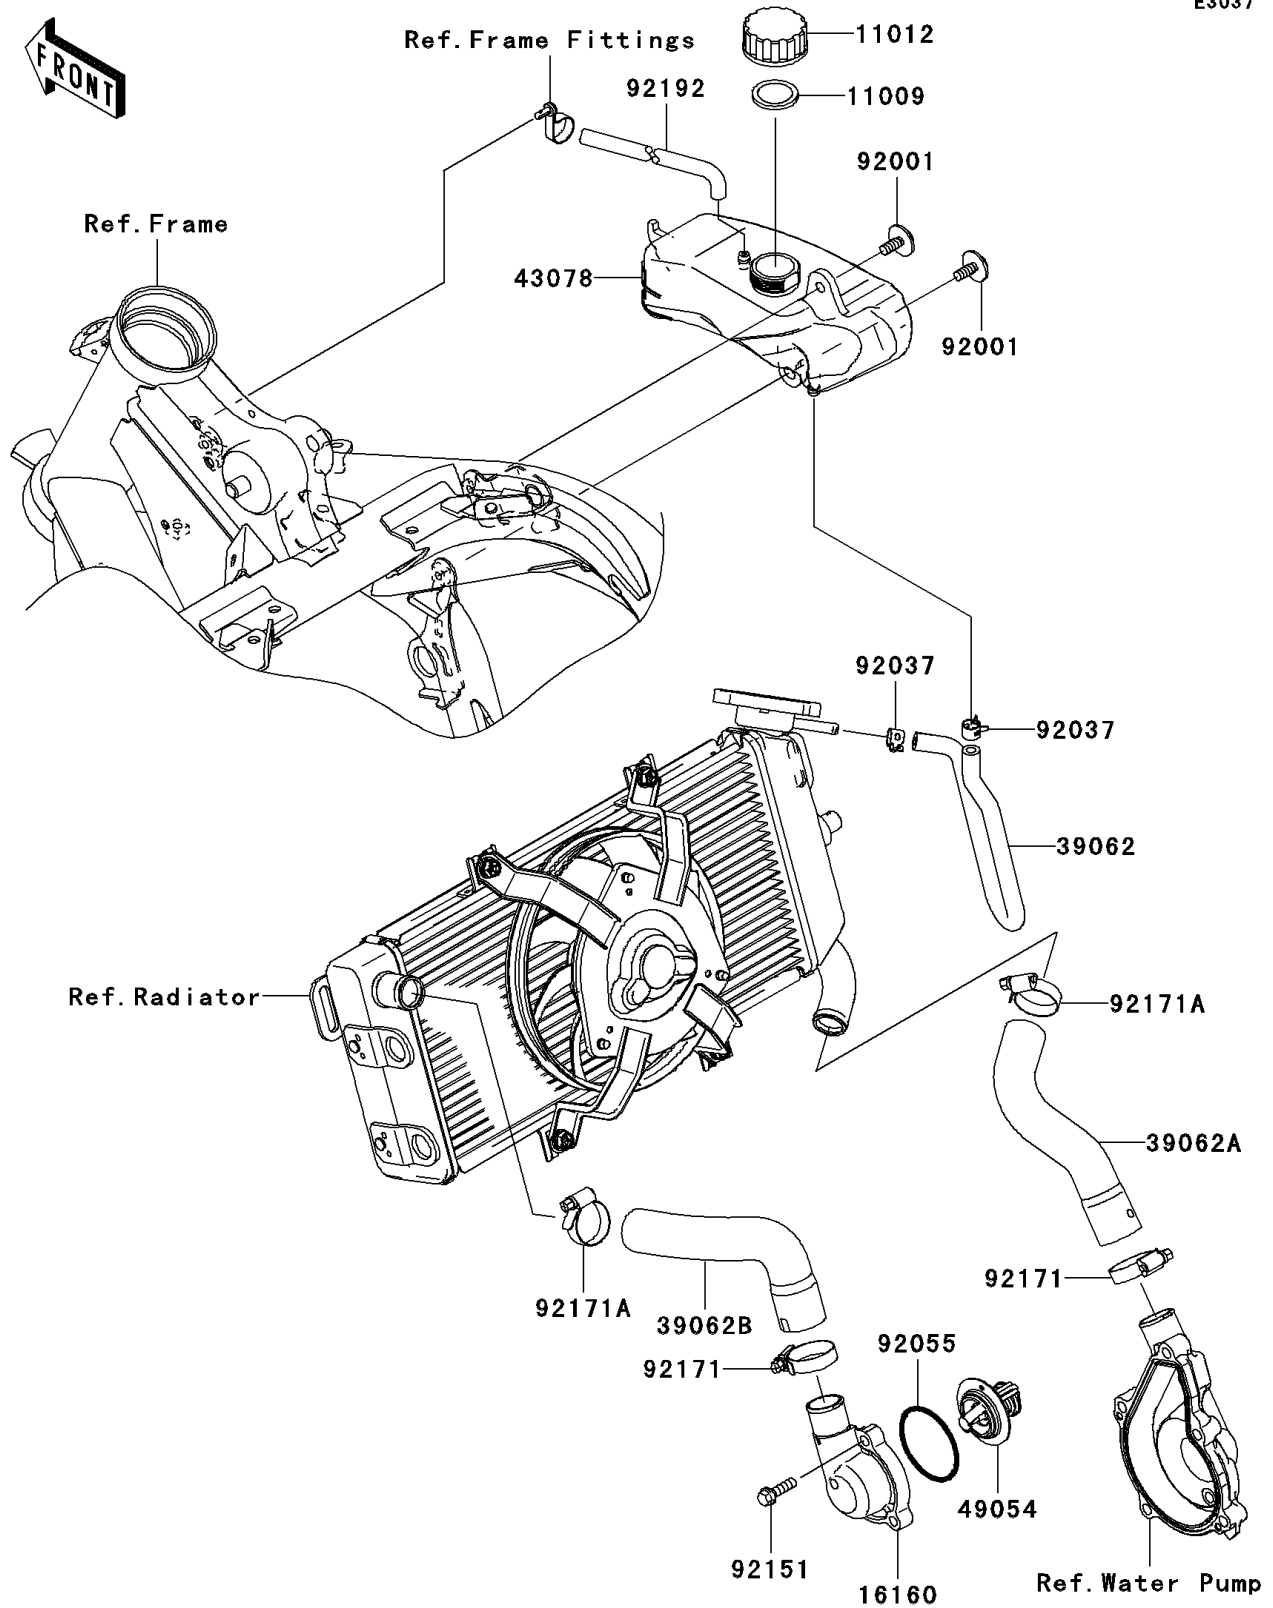

## PARTS DIAGRAM

### Water Pipe

E3037

## PARTS LIST

### Water Pipe

**ITEM NAME**

**PART NUMBER**

**QUANTITY**

---