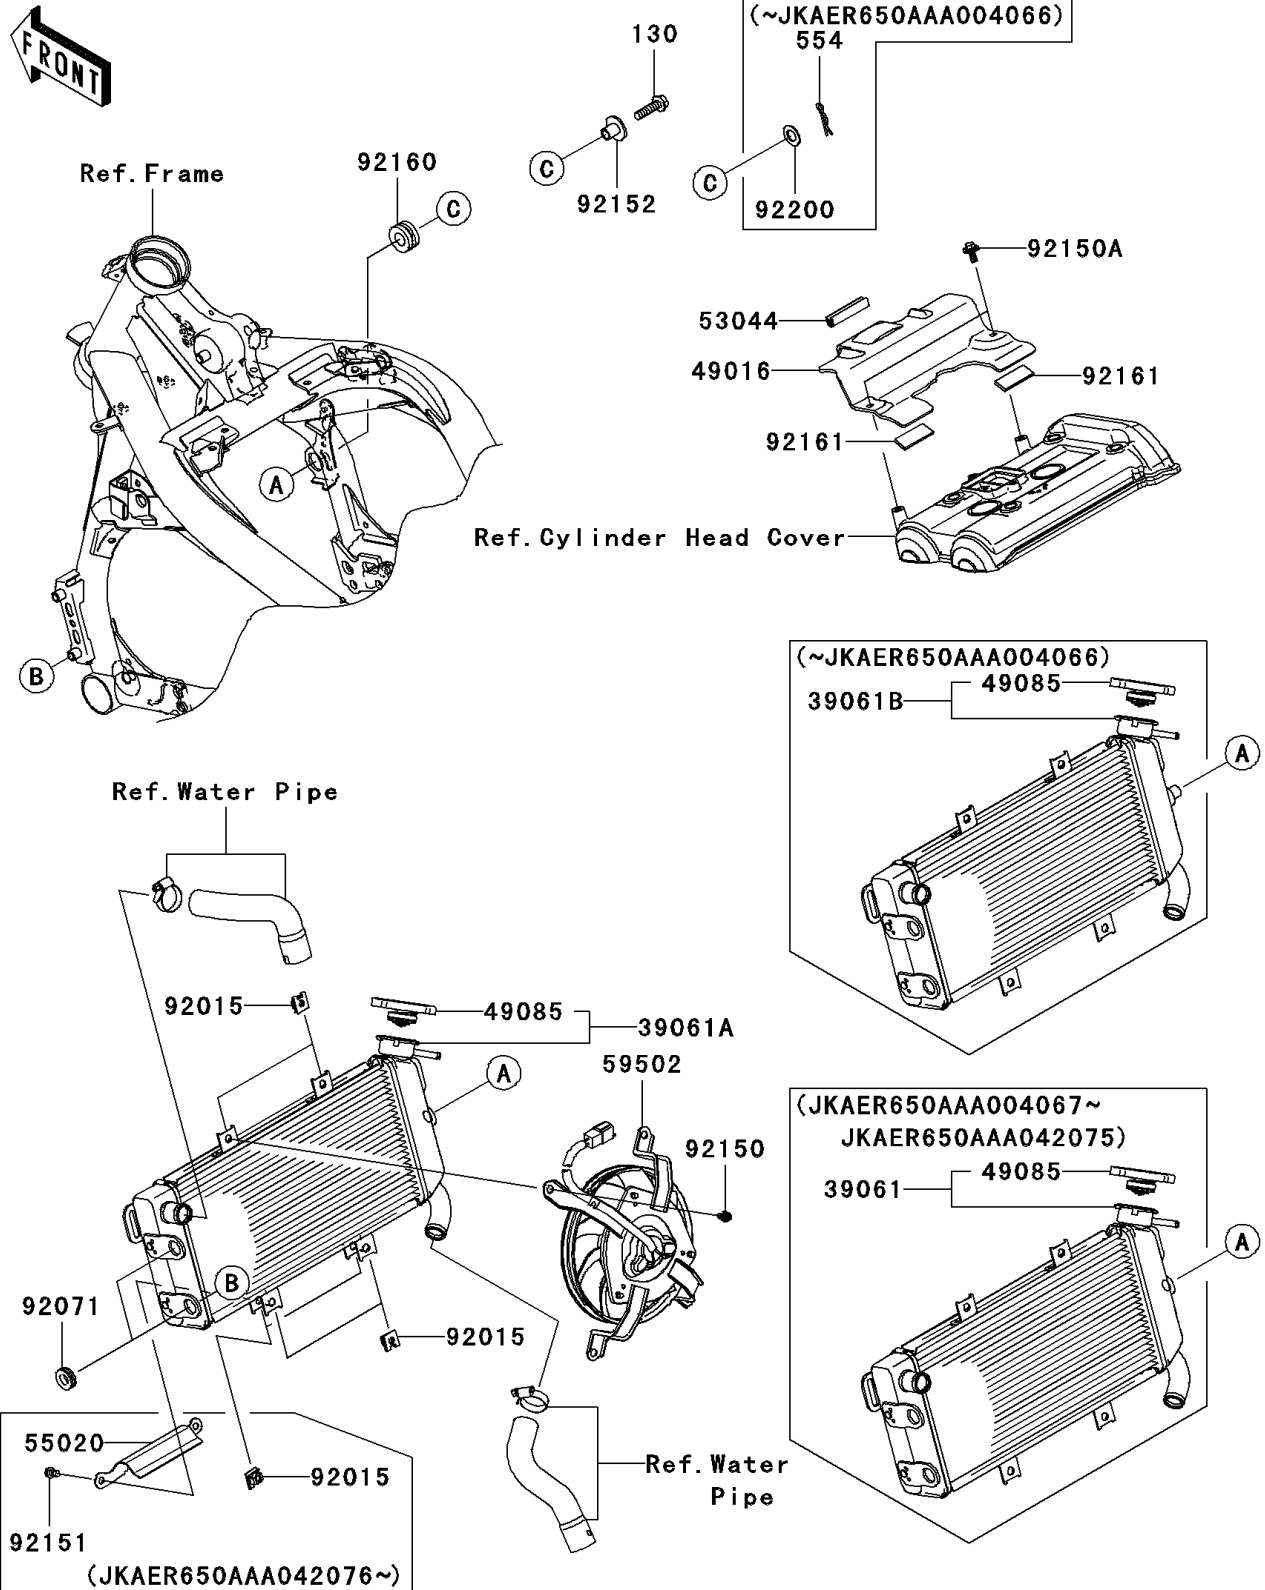

# 2006 ER-6n (European)

## PARTS DIAGRAM

### Radiator

E3032