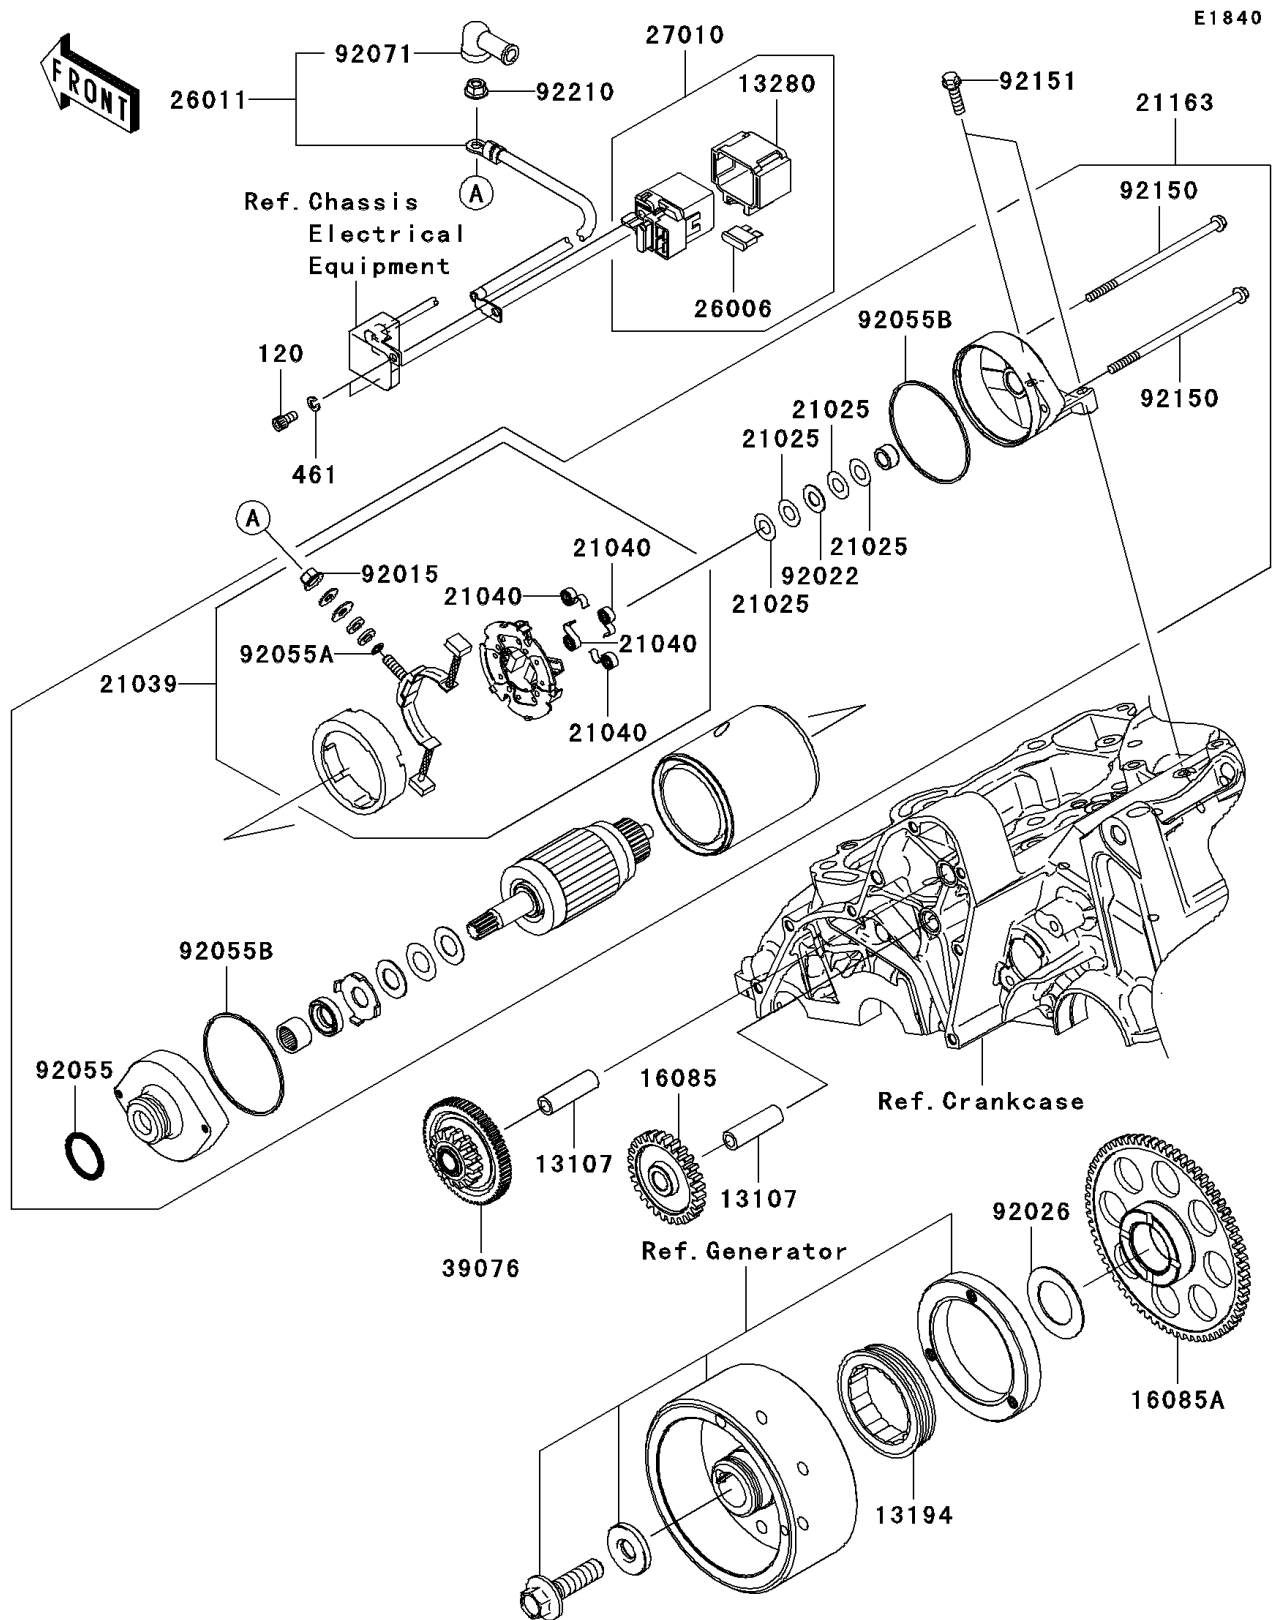

# 2006 ER-6n (European)

## PARTS DIAGRAM

### Starter Motor(-ER650AE046804)