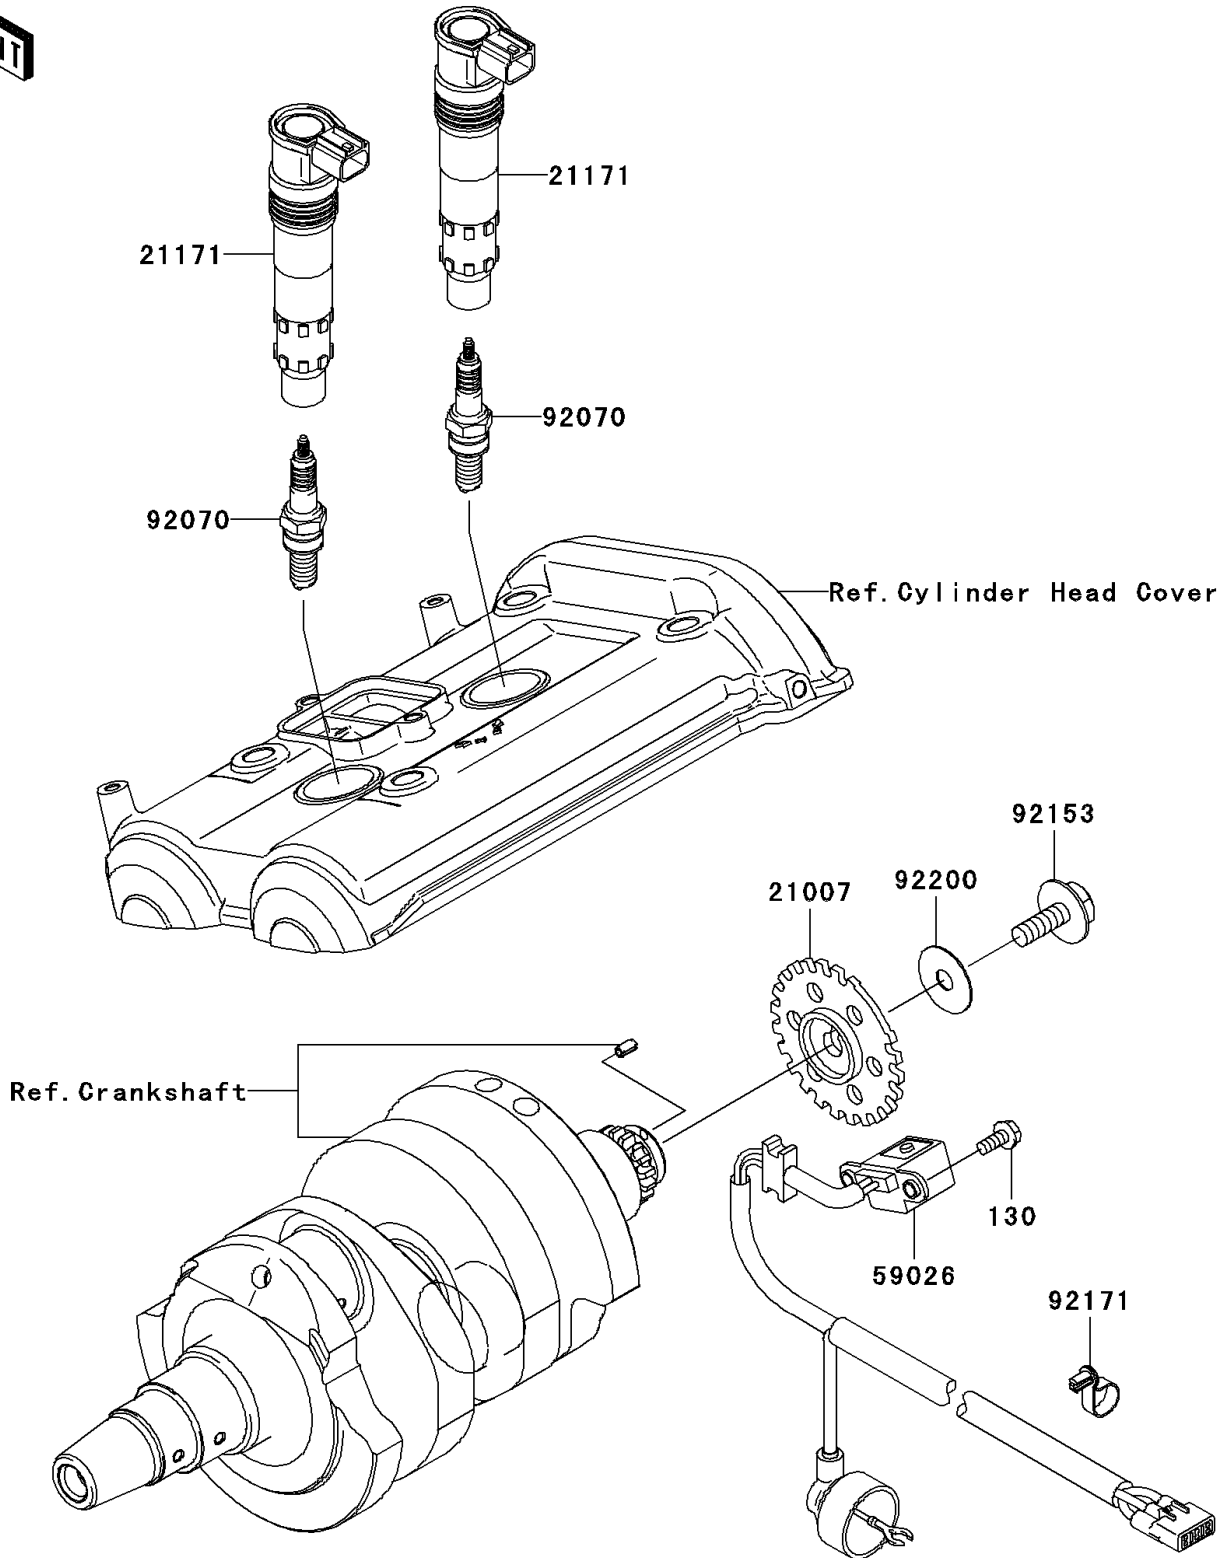

2006 ER-6n (European)

PARTS DIAGRAM

Ignition System

E1830

2006 ER-6n (European)

PARTS LIST Ignition System

ITEM NAME	PART NUMBER	QUANTITY
-----------	-------------	----------
