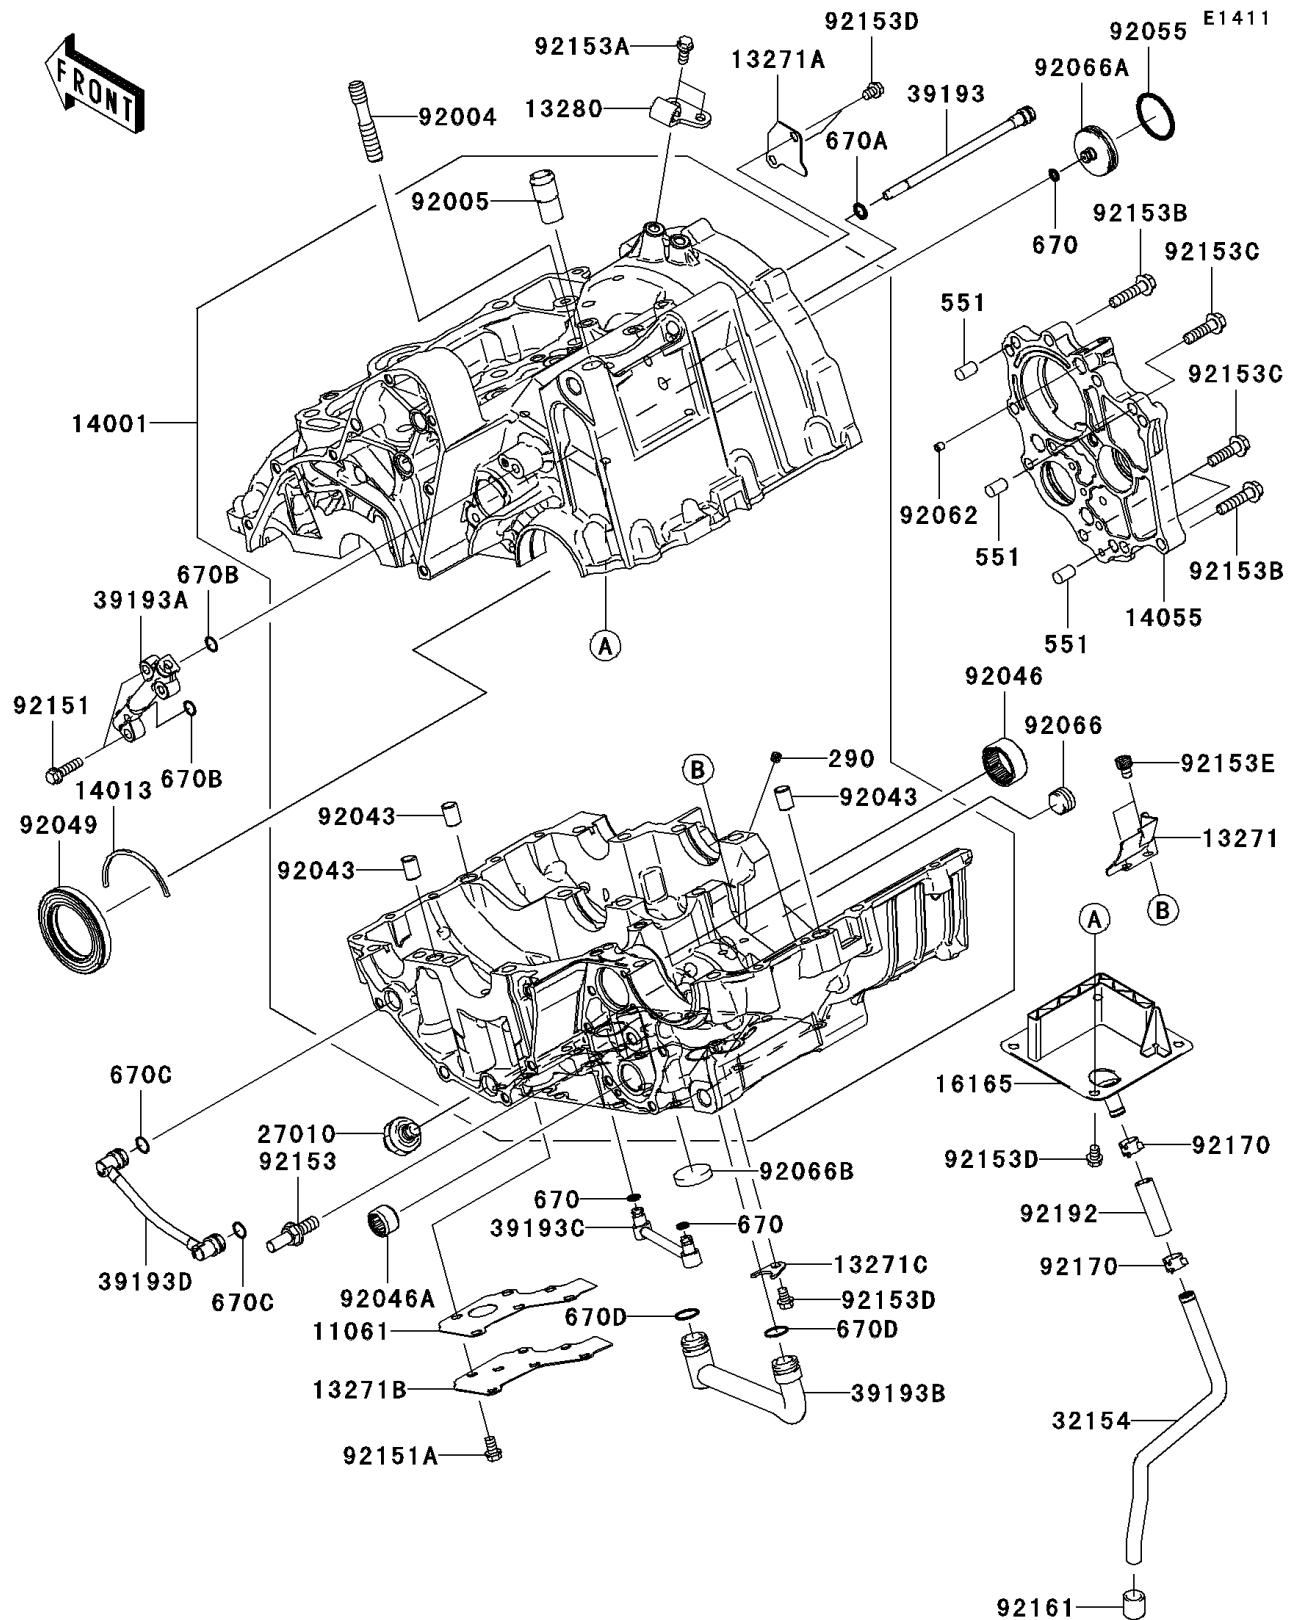

# 2006 ER-6n (European)

## PARTS DIAGRAM

### Crankcase(-ER650AE057323)

## PARTS LIST

Crankcase(-ER650AE057323)

**ITEM NAME**

**PART NUMBER**

**QUANTITY**

---