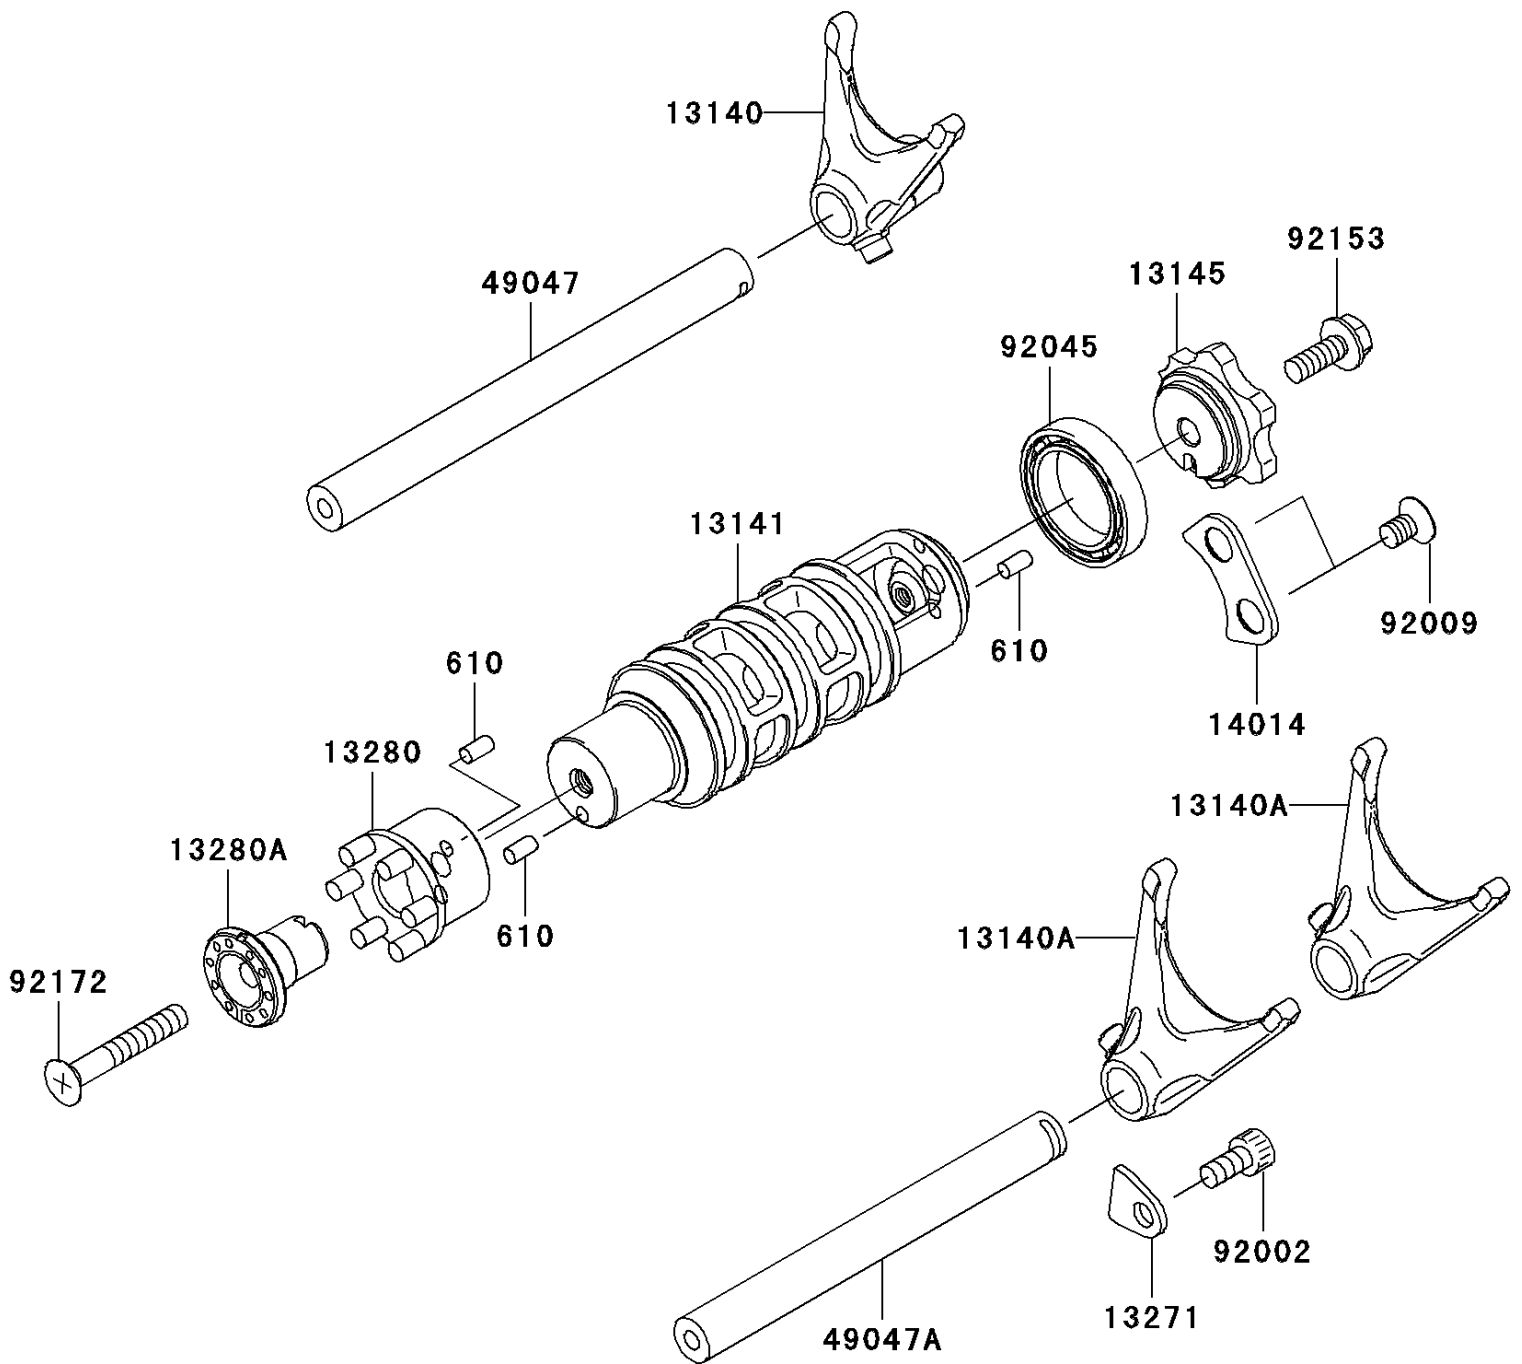

2006 ER-6n (European)

PARTS DIAGRAM

Gear Change Drum/Shift Fork(s)

E1362

2006 ER-6n (European)

PARTS LIST

Gear Change Drum/Shift Fork(s)

ITEM NAME

PART NUMBER

QUANTITY
