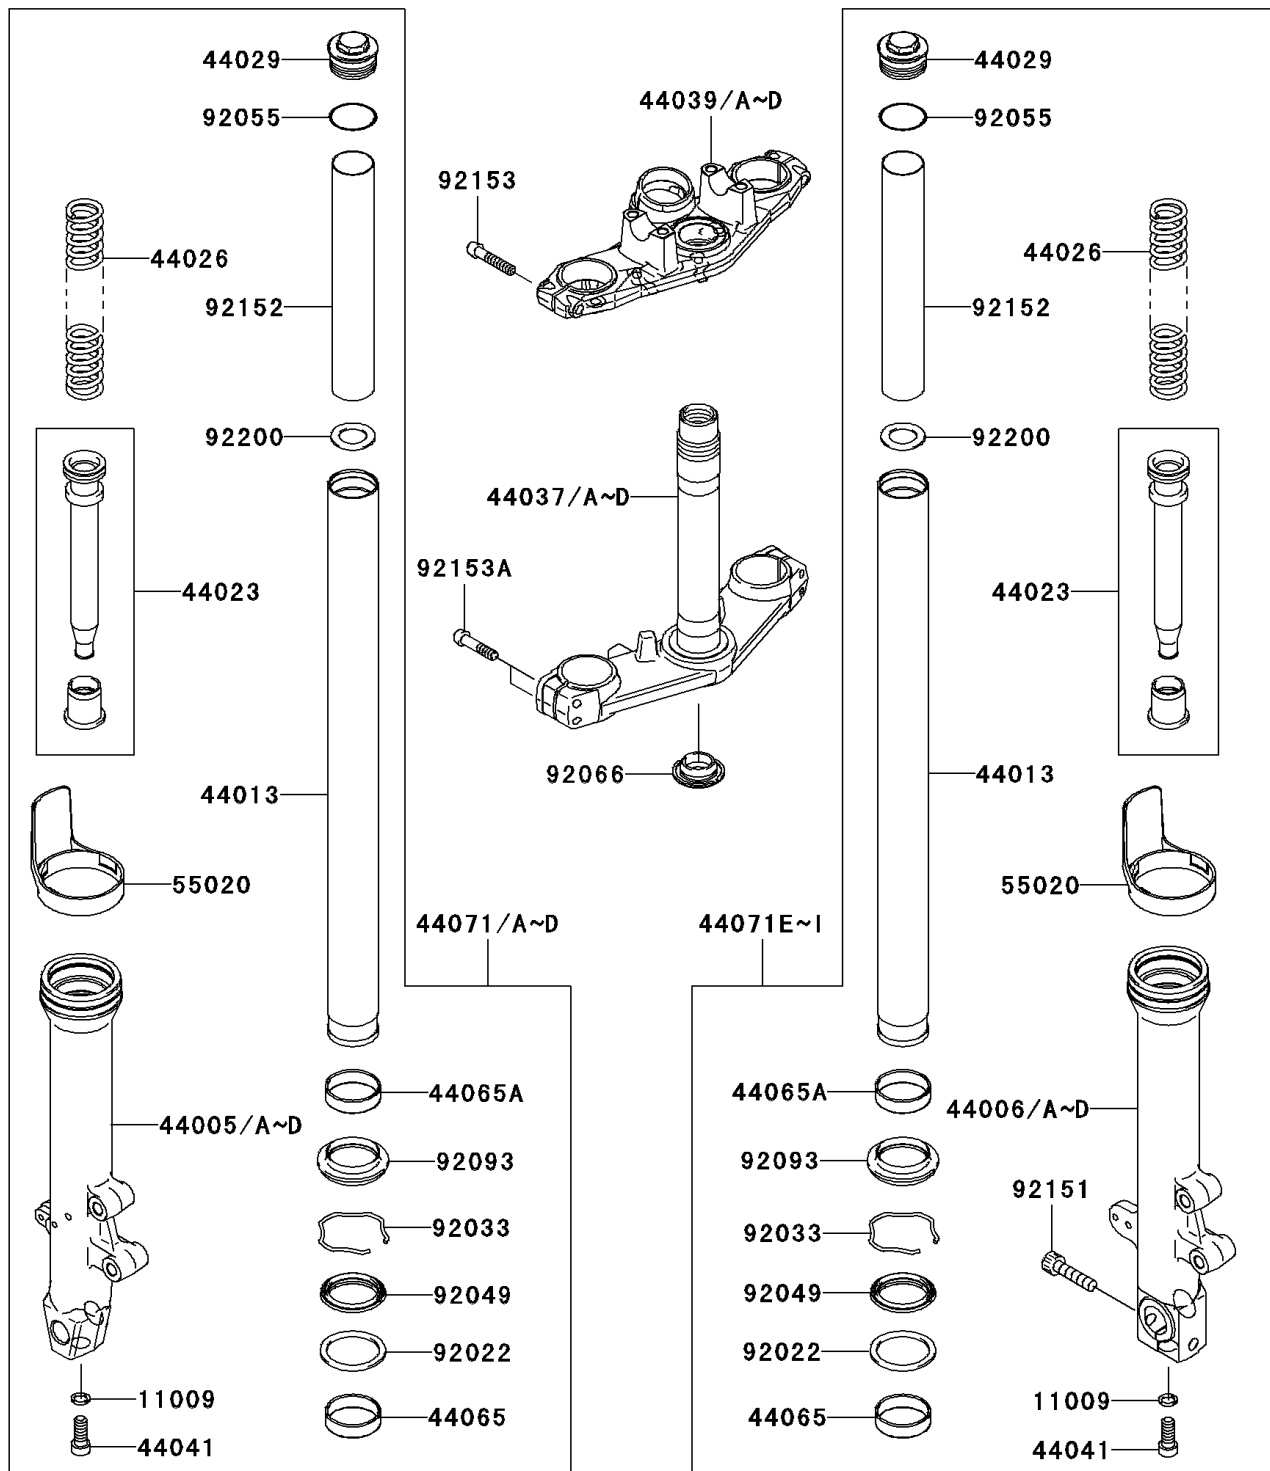

## PARTS DIAGRAM

### Front Fork

F2340

## PARTS LIST

### Front Fork

**ITEM NAME**

**PART NUMBER**

**QUANTITY**

---