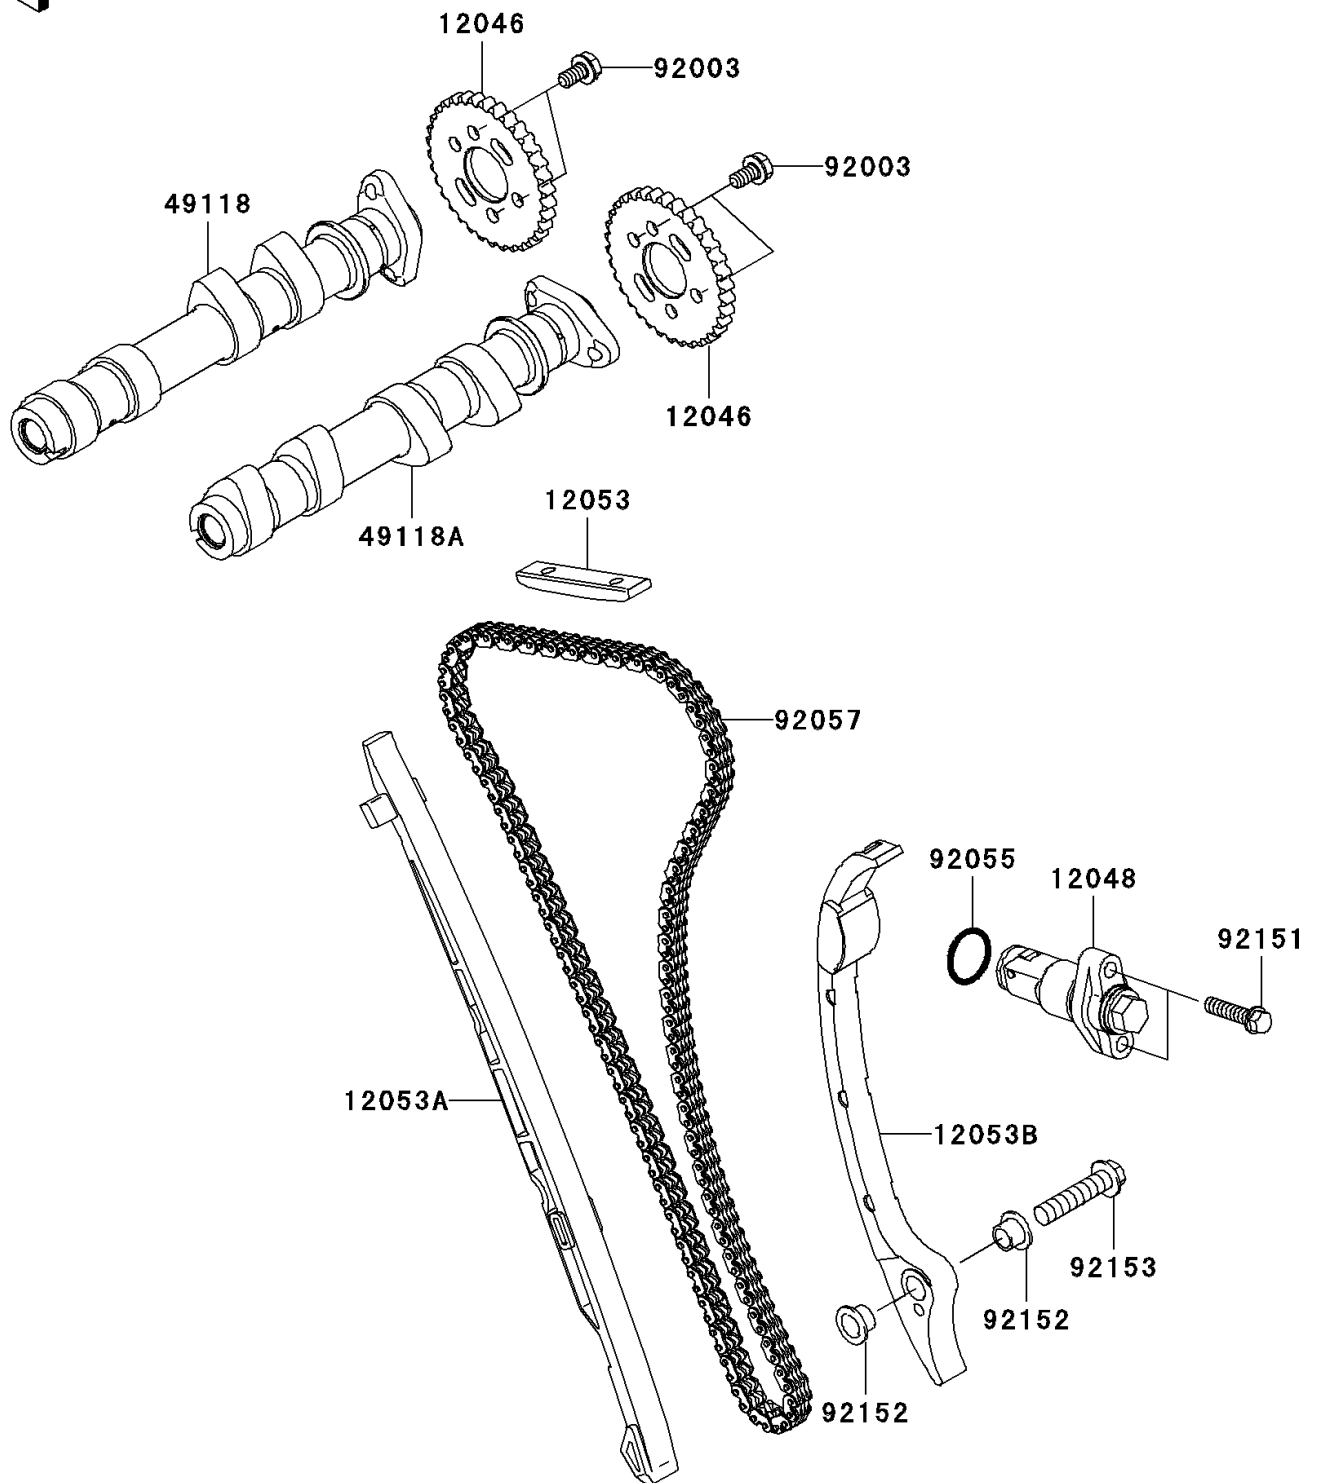

2008 ER-6n (Australian)

PARTS DIAGRAM

Camshaft(s)/Tensioner

E1230

2008 ER-6n (Australian)

PARTS LIST

Camshaft(s)/Tensioner

ITEM NAME

PART NUMBER

QUANTITY
