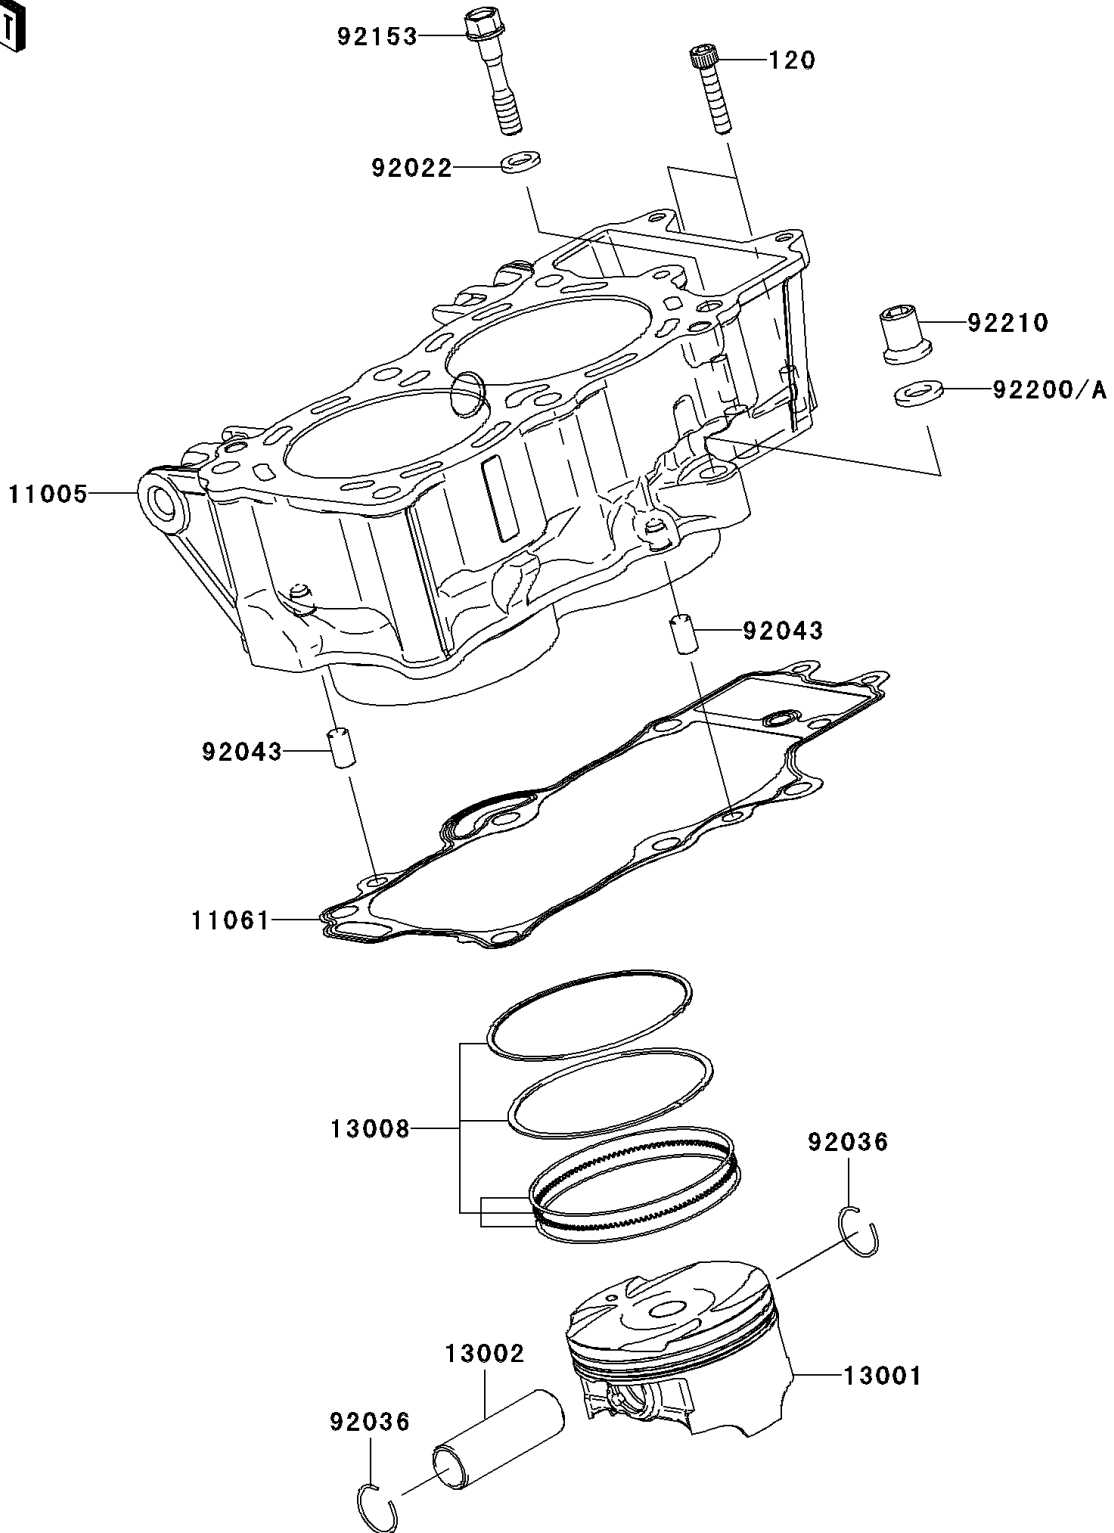

2008 ER-6n (Australian)

PARTS DIAGRAM

Cylinder/Piston(s)

E1120

2008 ER-6n (Australian)

PARTS LIST

Cylinder/Piston(s)

ITEM NAME

PART NUMBER

QUANTITY
