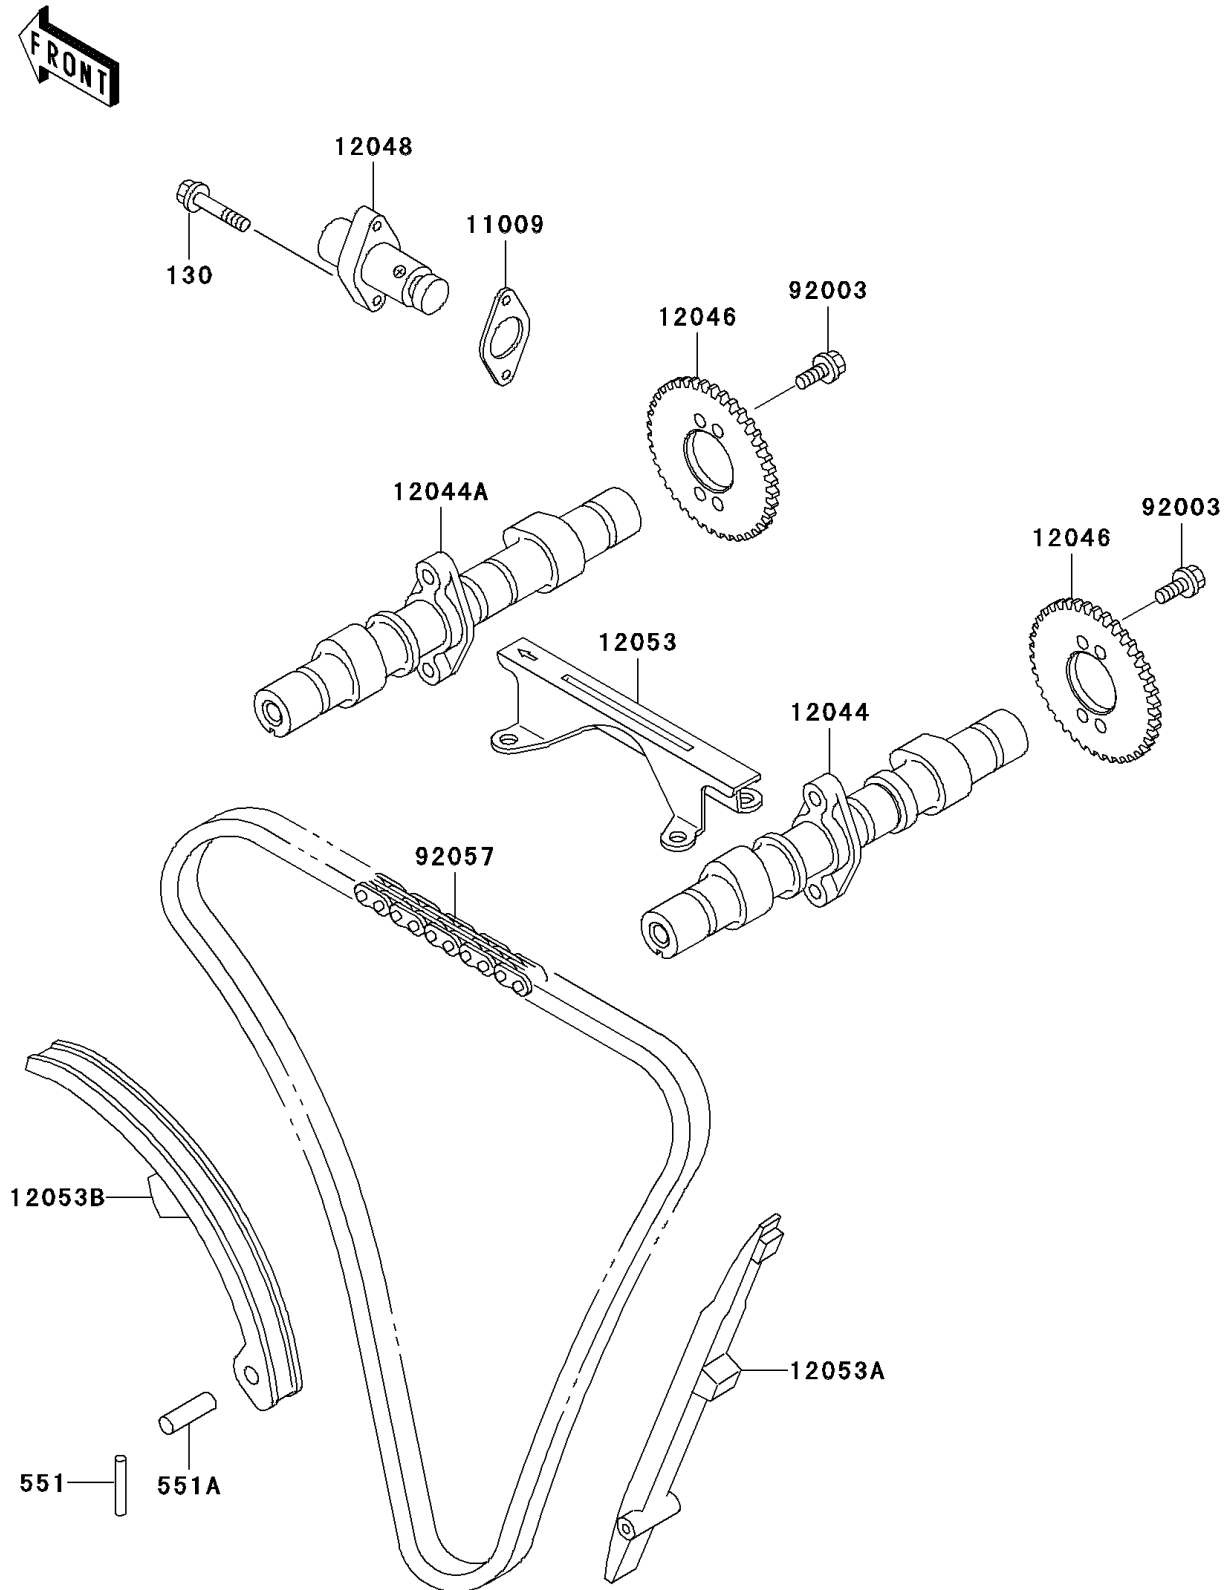

2003 Vulcan 500 LTD

PARTS DIAGRAM

Camshaft(s)/Tensioner

E1230

2003 Vulcan 500 LTD

PARTS LIST

Camshaft(s)/Tensioner

ITEM NAME

PART NUMBER

QUANTITY
