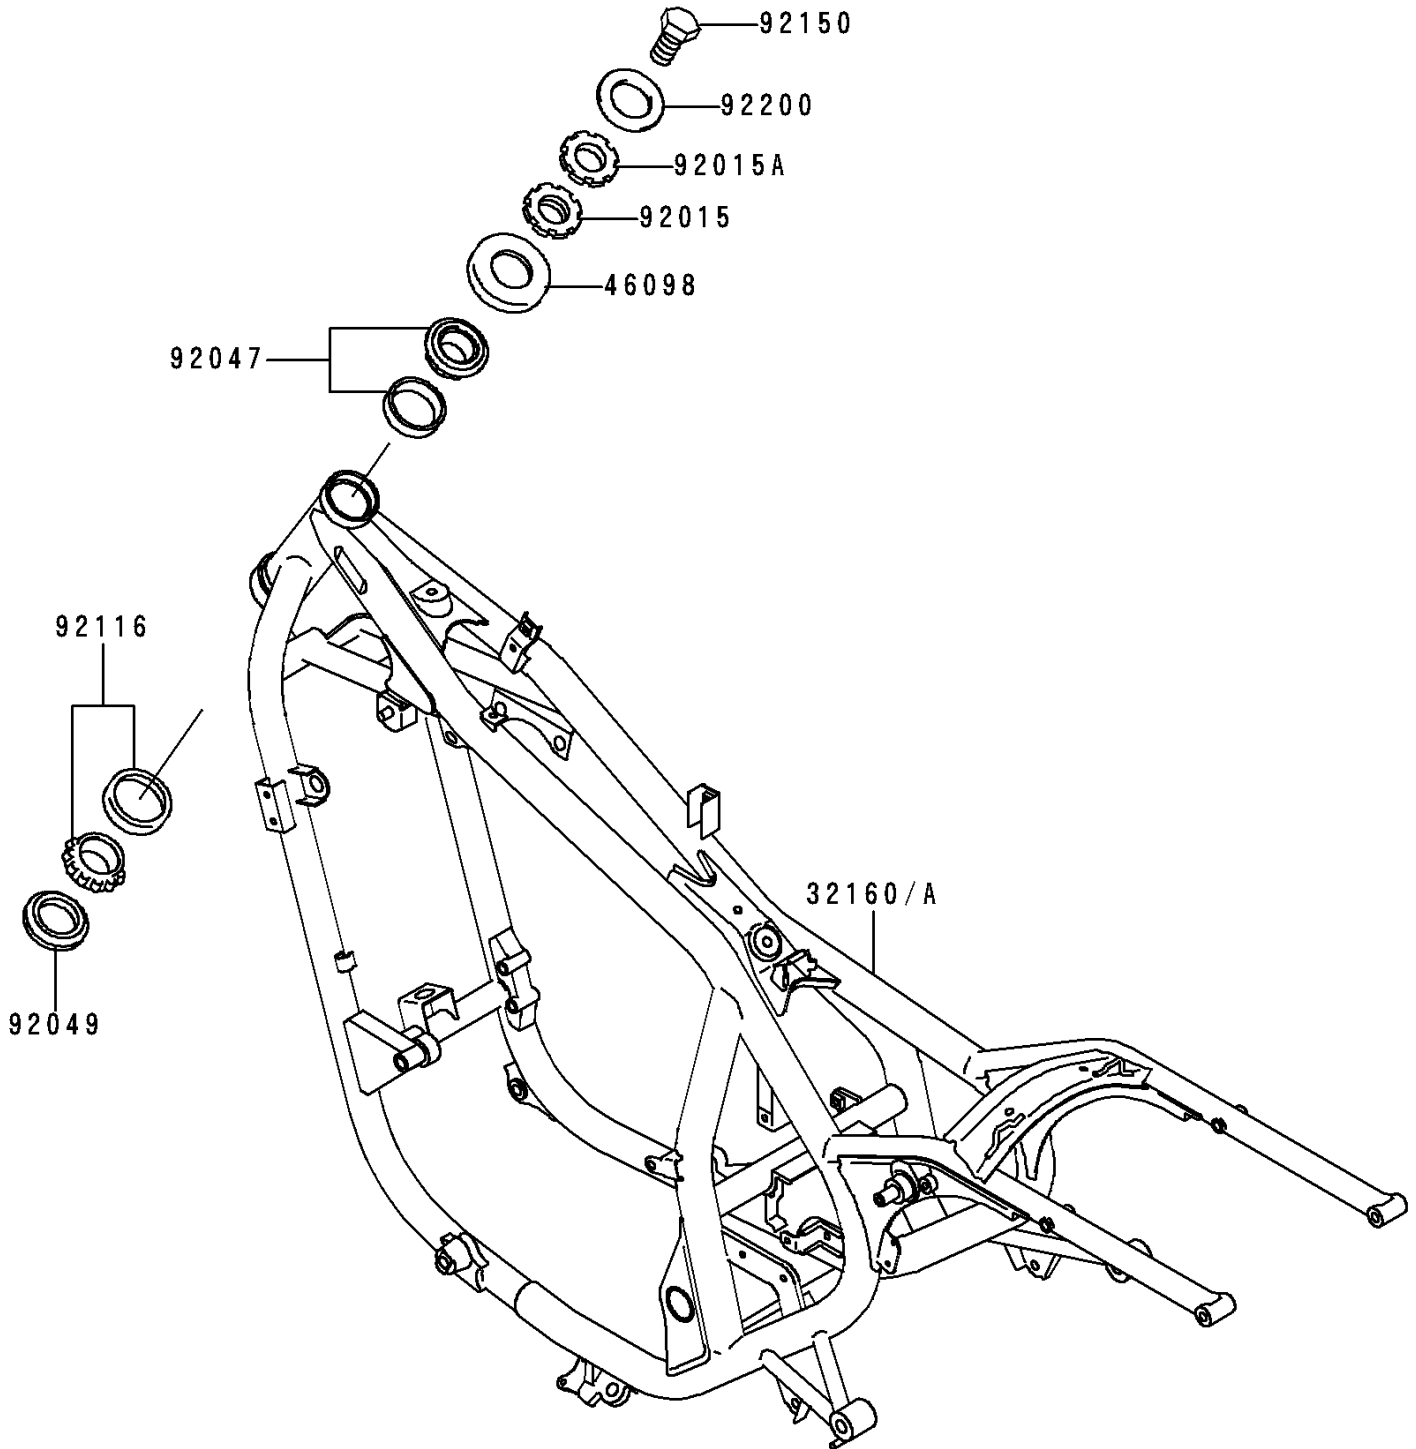

2000 Vulcan 500 LTD

PARTS DIAGRAM

Frame

F2120

2000 Vulcan 500 LTD

PARTS LIST

Frame

ITEM NAME

PART NUMBER

QUANTITY
