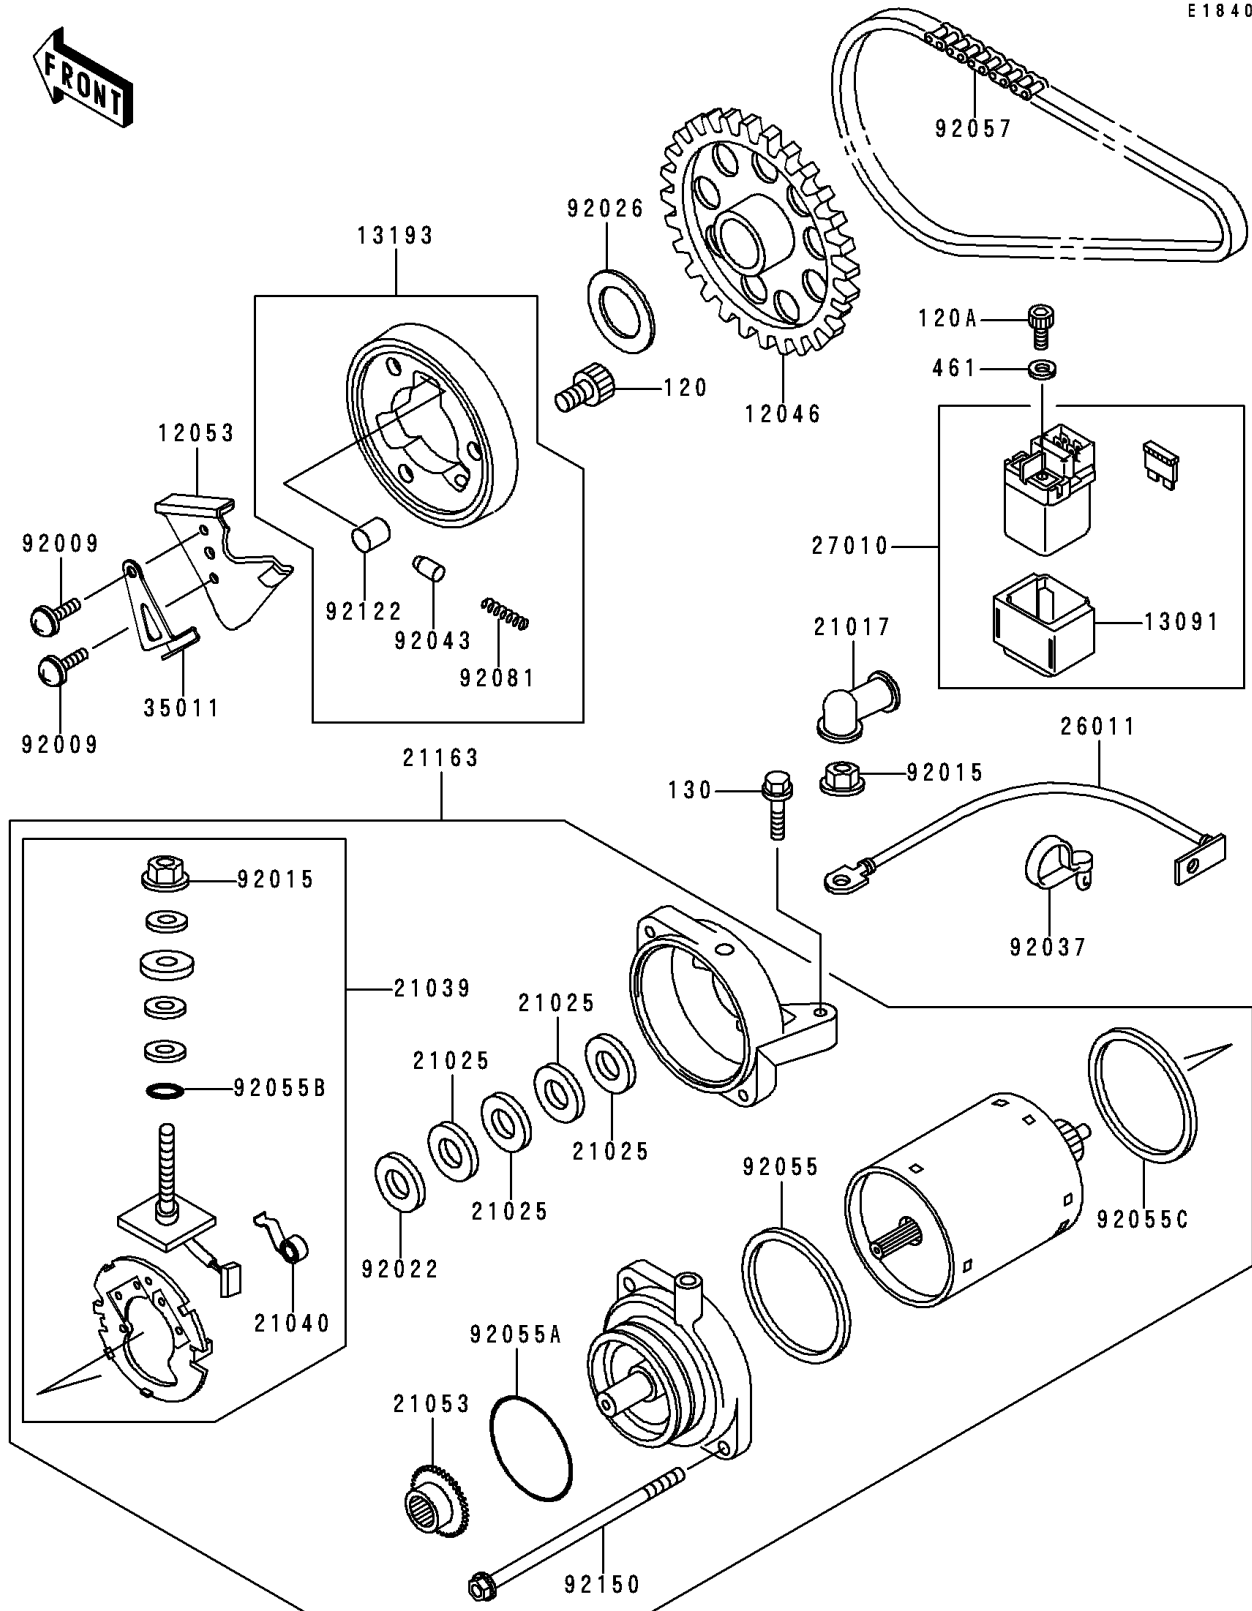

2000 Vulcan 500 LTD

PARTS DIAGRAM

Starter Motor

E1840

2000 Vulcan 500 LTD

PARTS LIST

Starter Motor

ITEM NAME

PART NUMBER

QUANTITY
