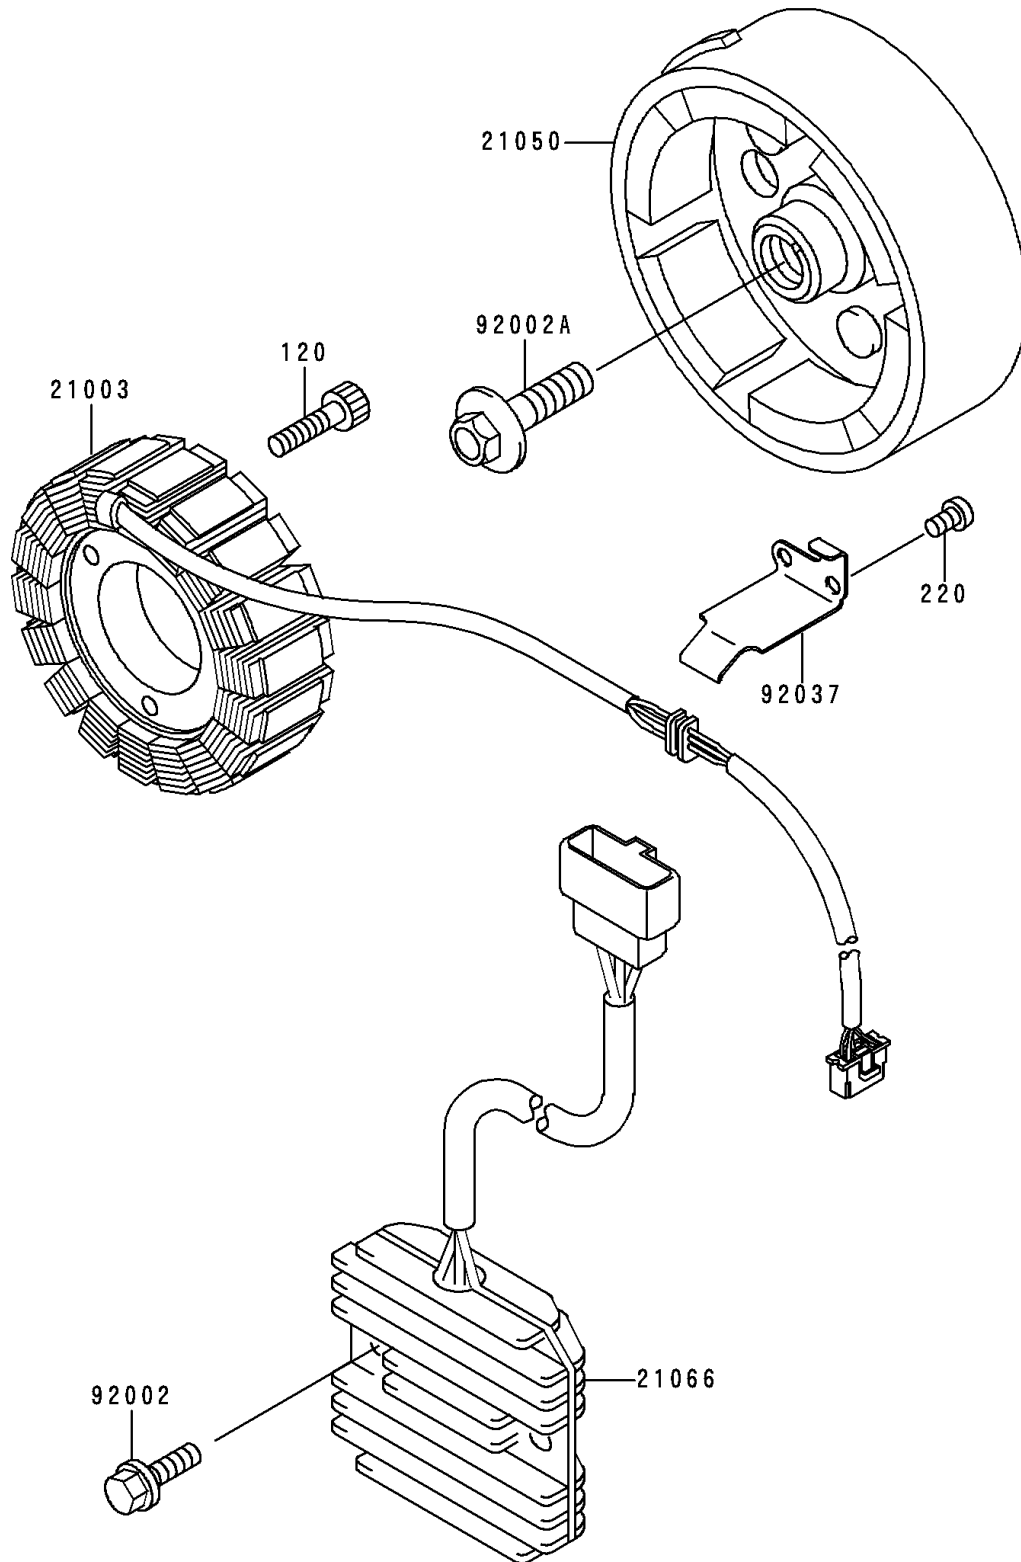

2000 Vulcan 500 LTD

PARTS DIAGRAM

Generator

E1810

2000 Vulcan 500 LTD

PARTS LIST

Generator

ITEM NAME

PART NUMBER

QUANTITY
