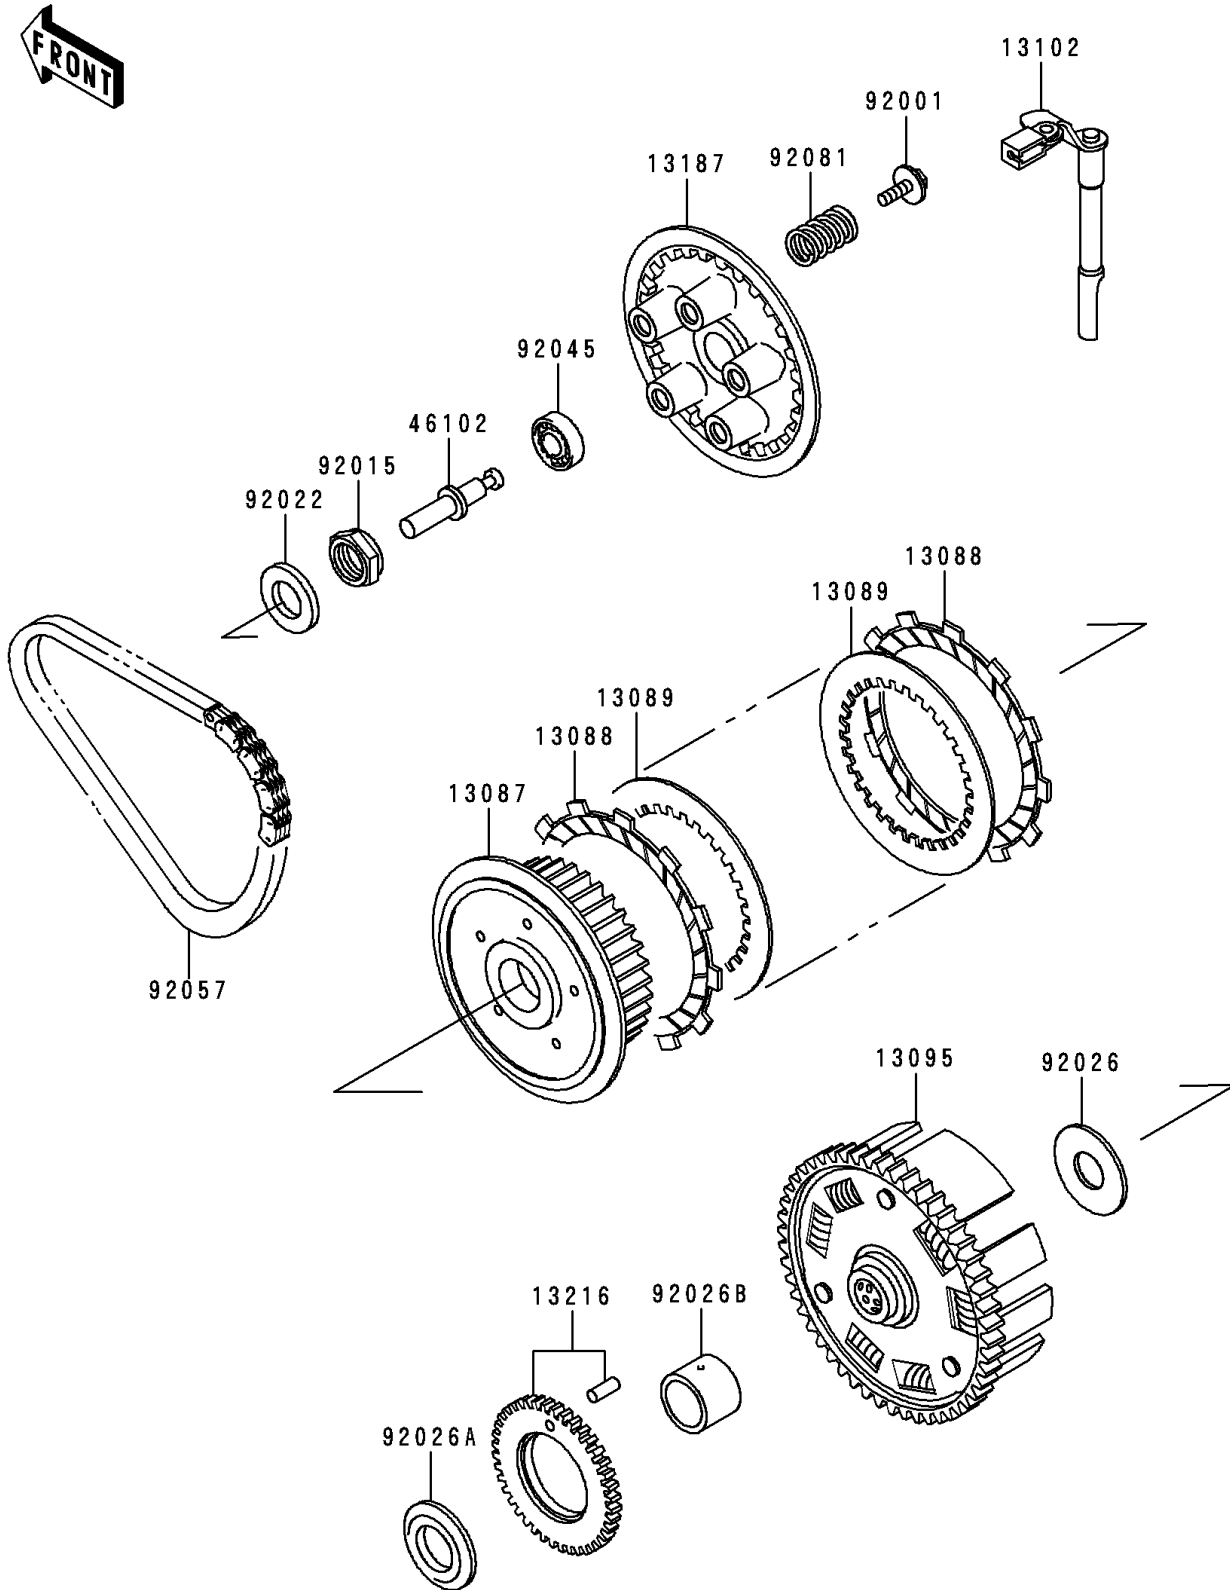

1997 Vulcan 500 LTD

PARTS DIAGRAM

Clutch

E1350

1997 Vulcan 500 LTD

PARTS LIST

Clutch

ITEM NAME	PART NUMBER	QUANTITY
-----------	-------------	----------
