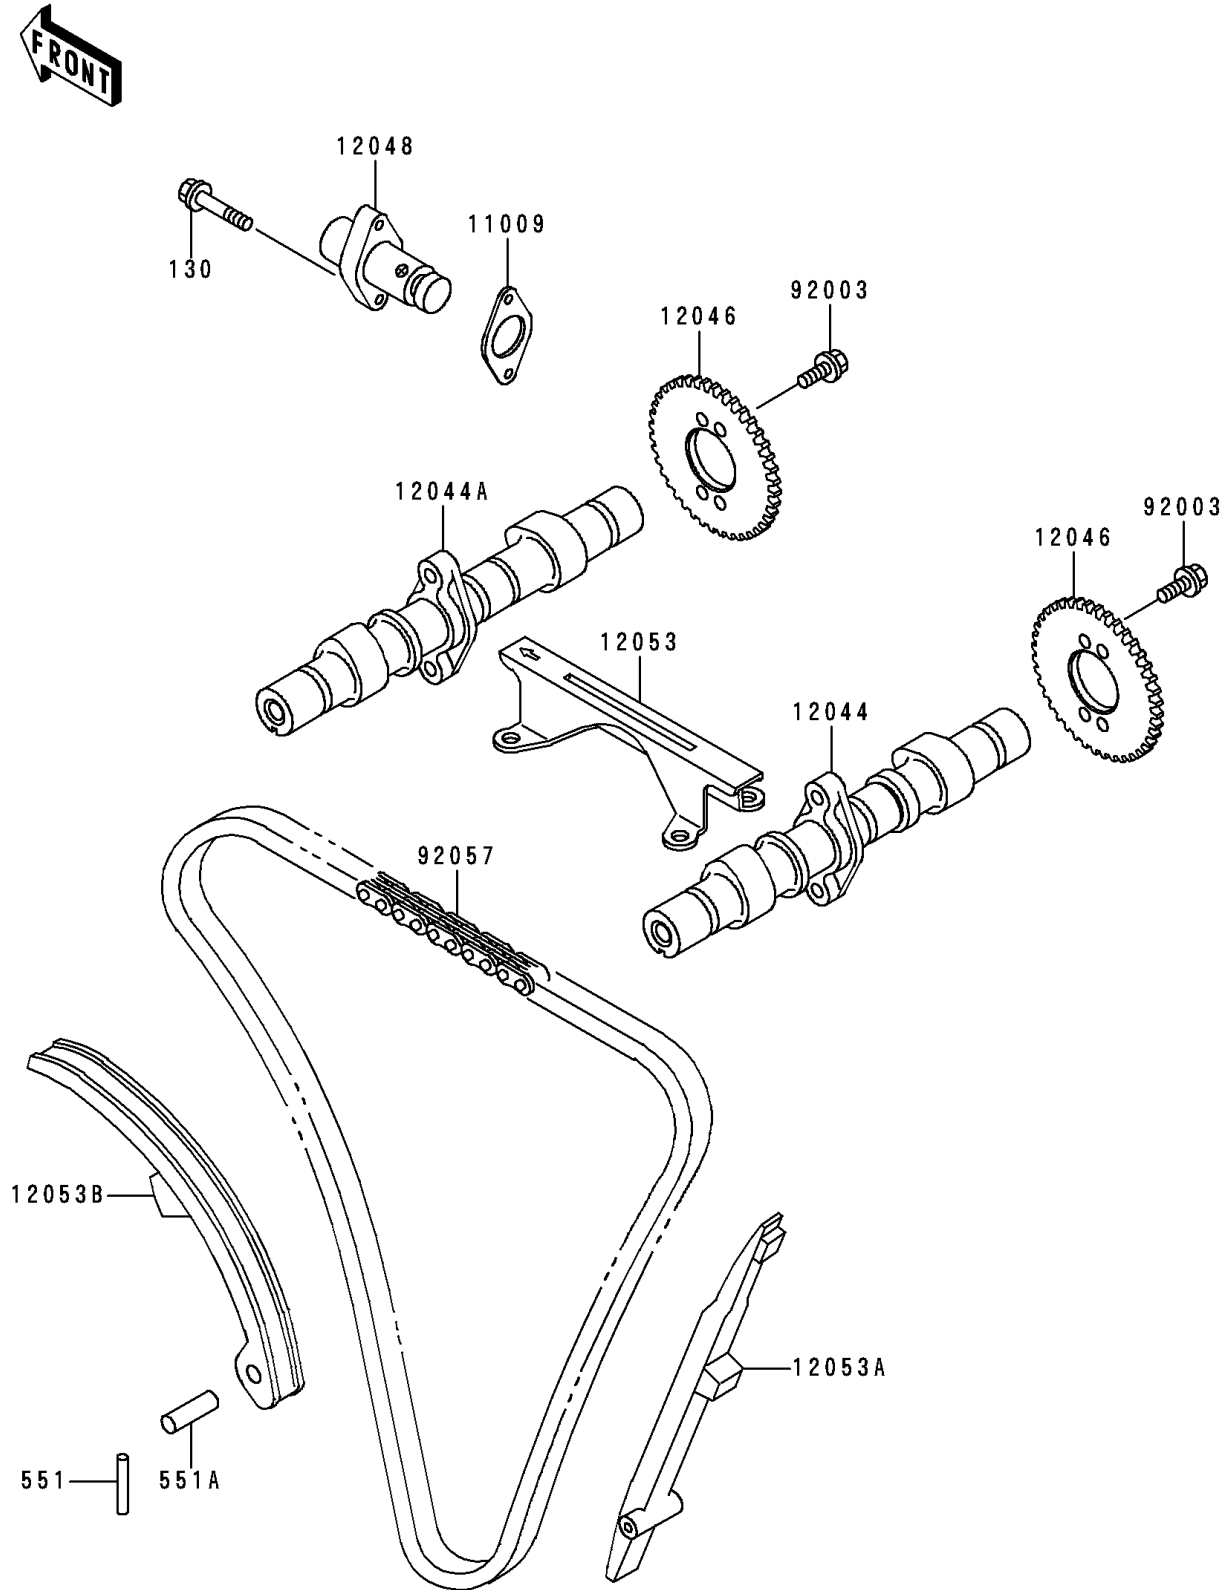

1996 Vulcan 500 LTD

PARTS DIAGRAM

Camshaft(s)/Tensioner

E1230

1996 Vulcan 500 LTD

PARTS LIST

Camshaft(s)/Tensioner

ITEM NAME

PART NUMBER

QUANTITY
