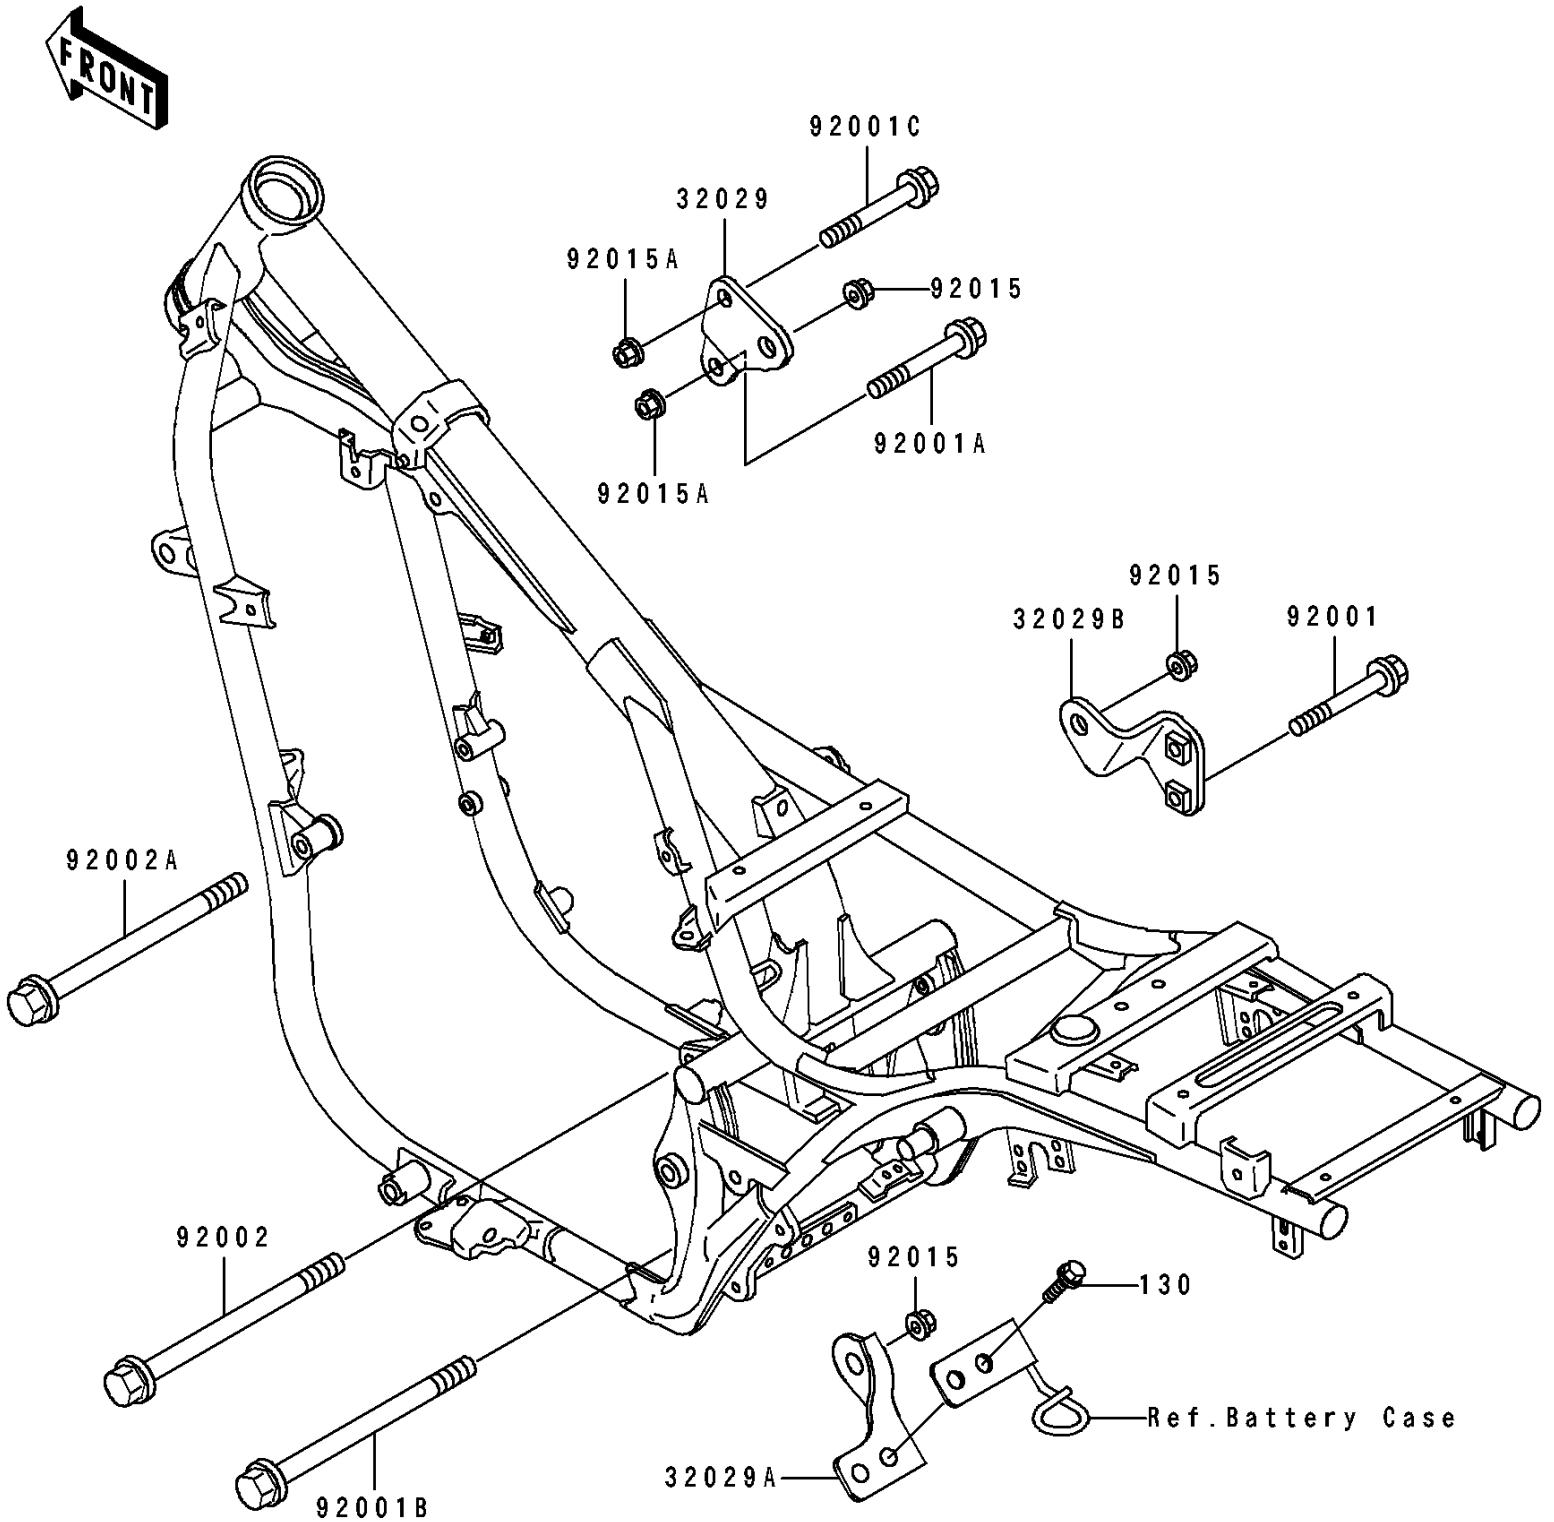

1995 Vulcan 500

PARTS DIAGRAM

Frame Fittings

F2131

1995 Vulcan 500

PARTS LIST Frame Fittings

ITEM NAME	PART NUMBER	QUANTITY
-----------	-------------	----------
