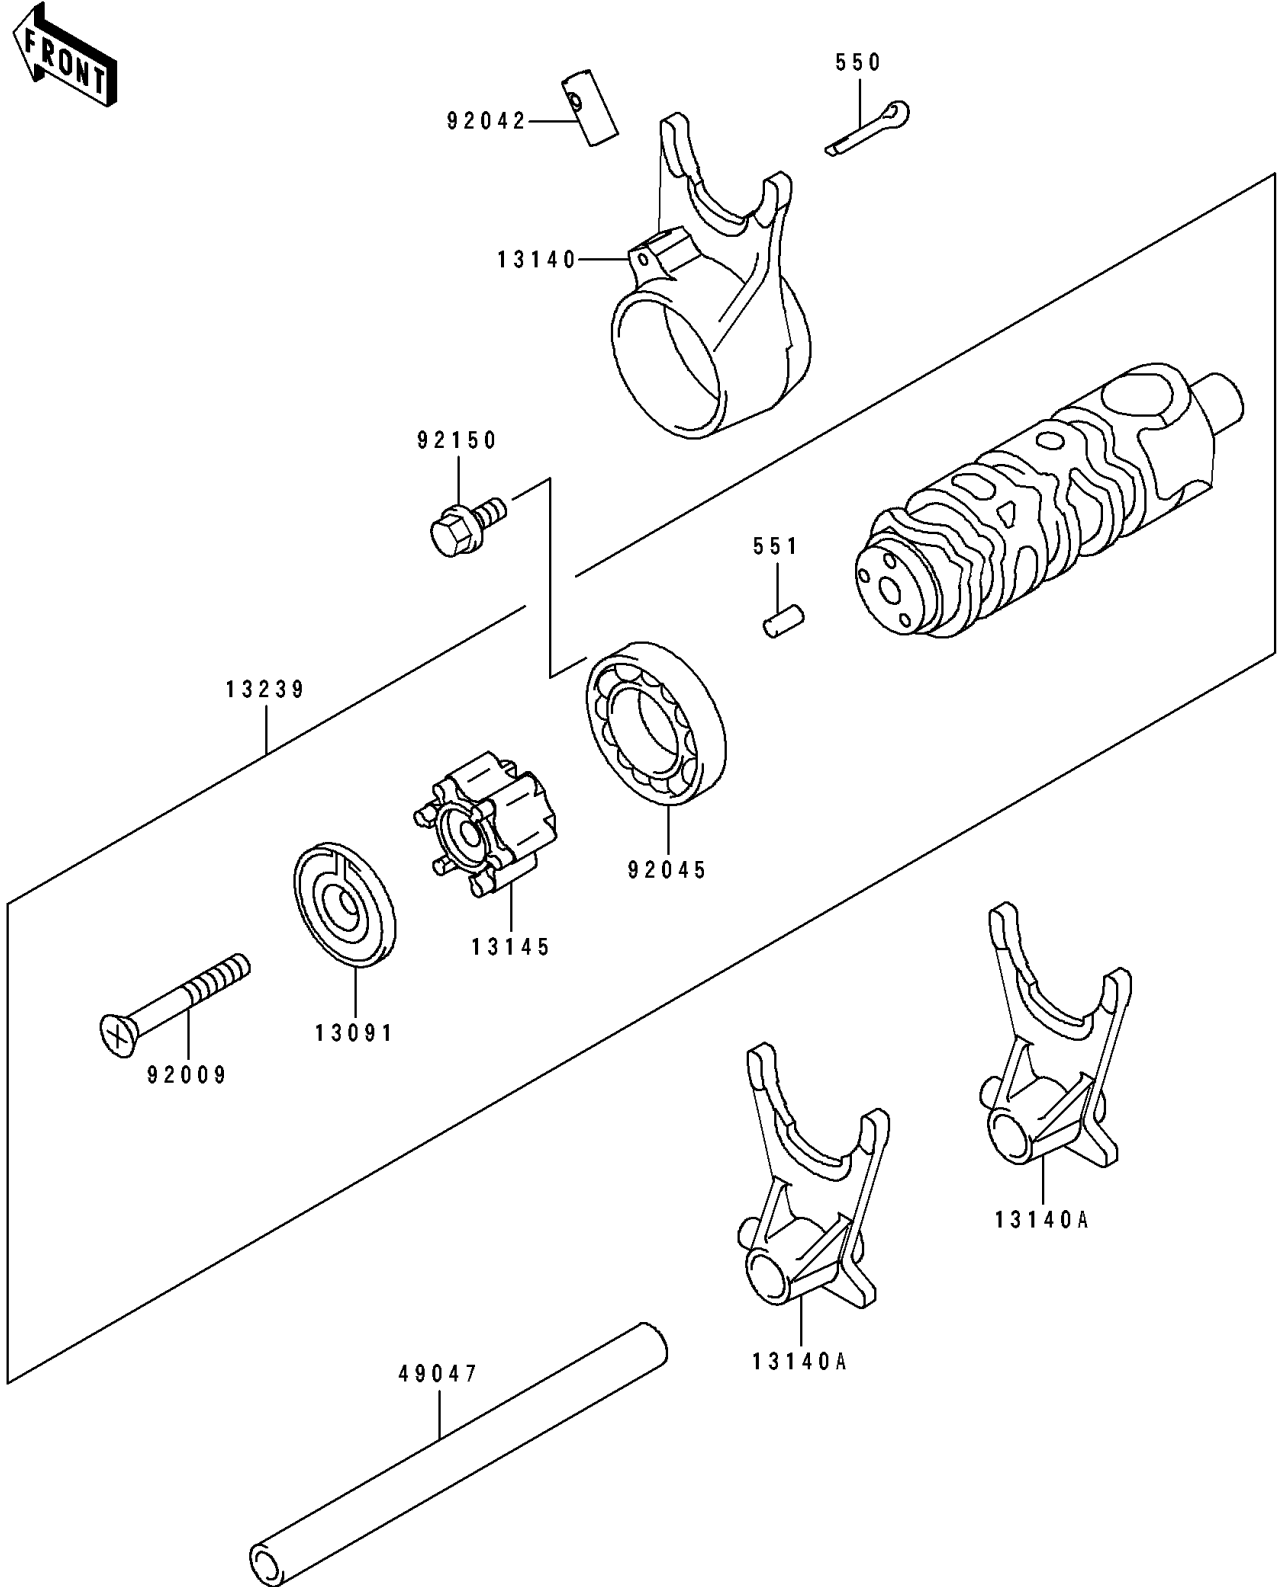

## PARTS DIAGRAM

# 1996 Vulcan 500

## PARTS LIST

### Gear Change Drum/Shift Fork(s)

**ITEM NAME**

**PART NUMBER**

**QUANTITY**

---