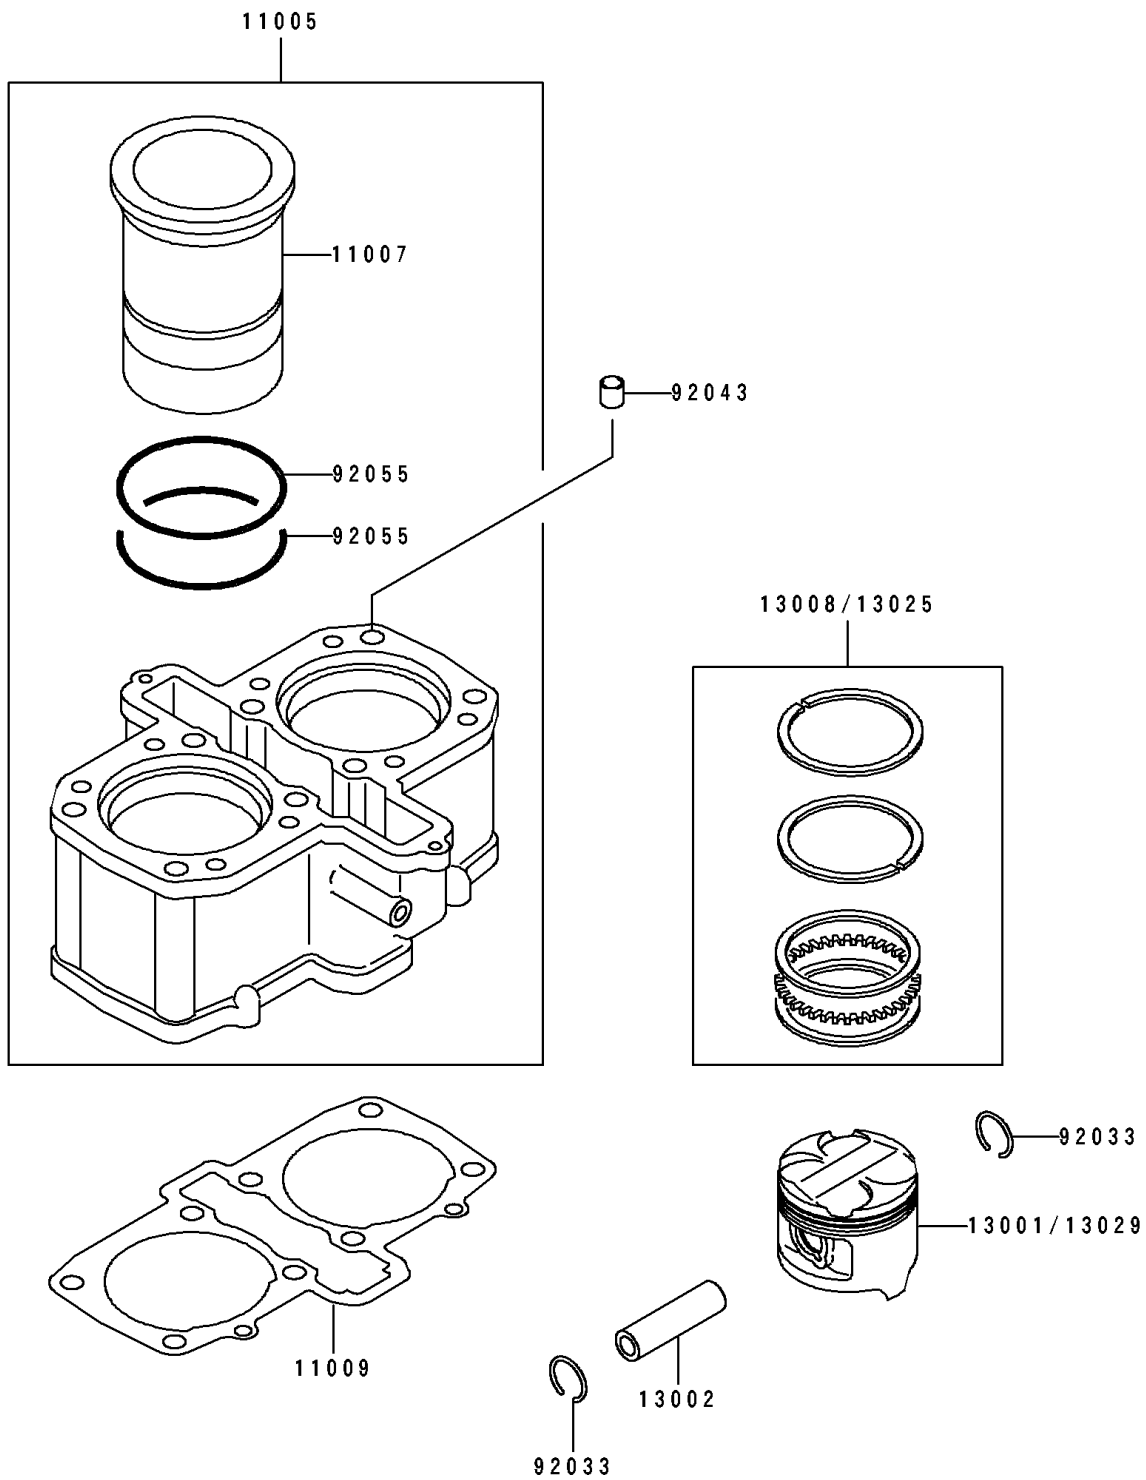

## PARTS DIAGRAM

### Cylinder/Piston(s)

E1120

# 1996 Vulcan 500

## PARTS LIST

Cylinder/Piston(s)

**ITEM NAME**

**PART NUMBER**

**QUANTITY**

---