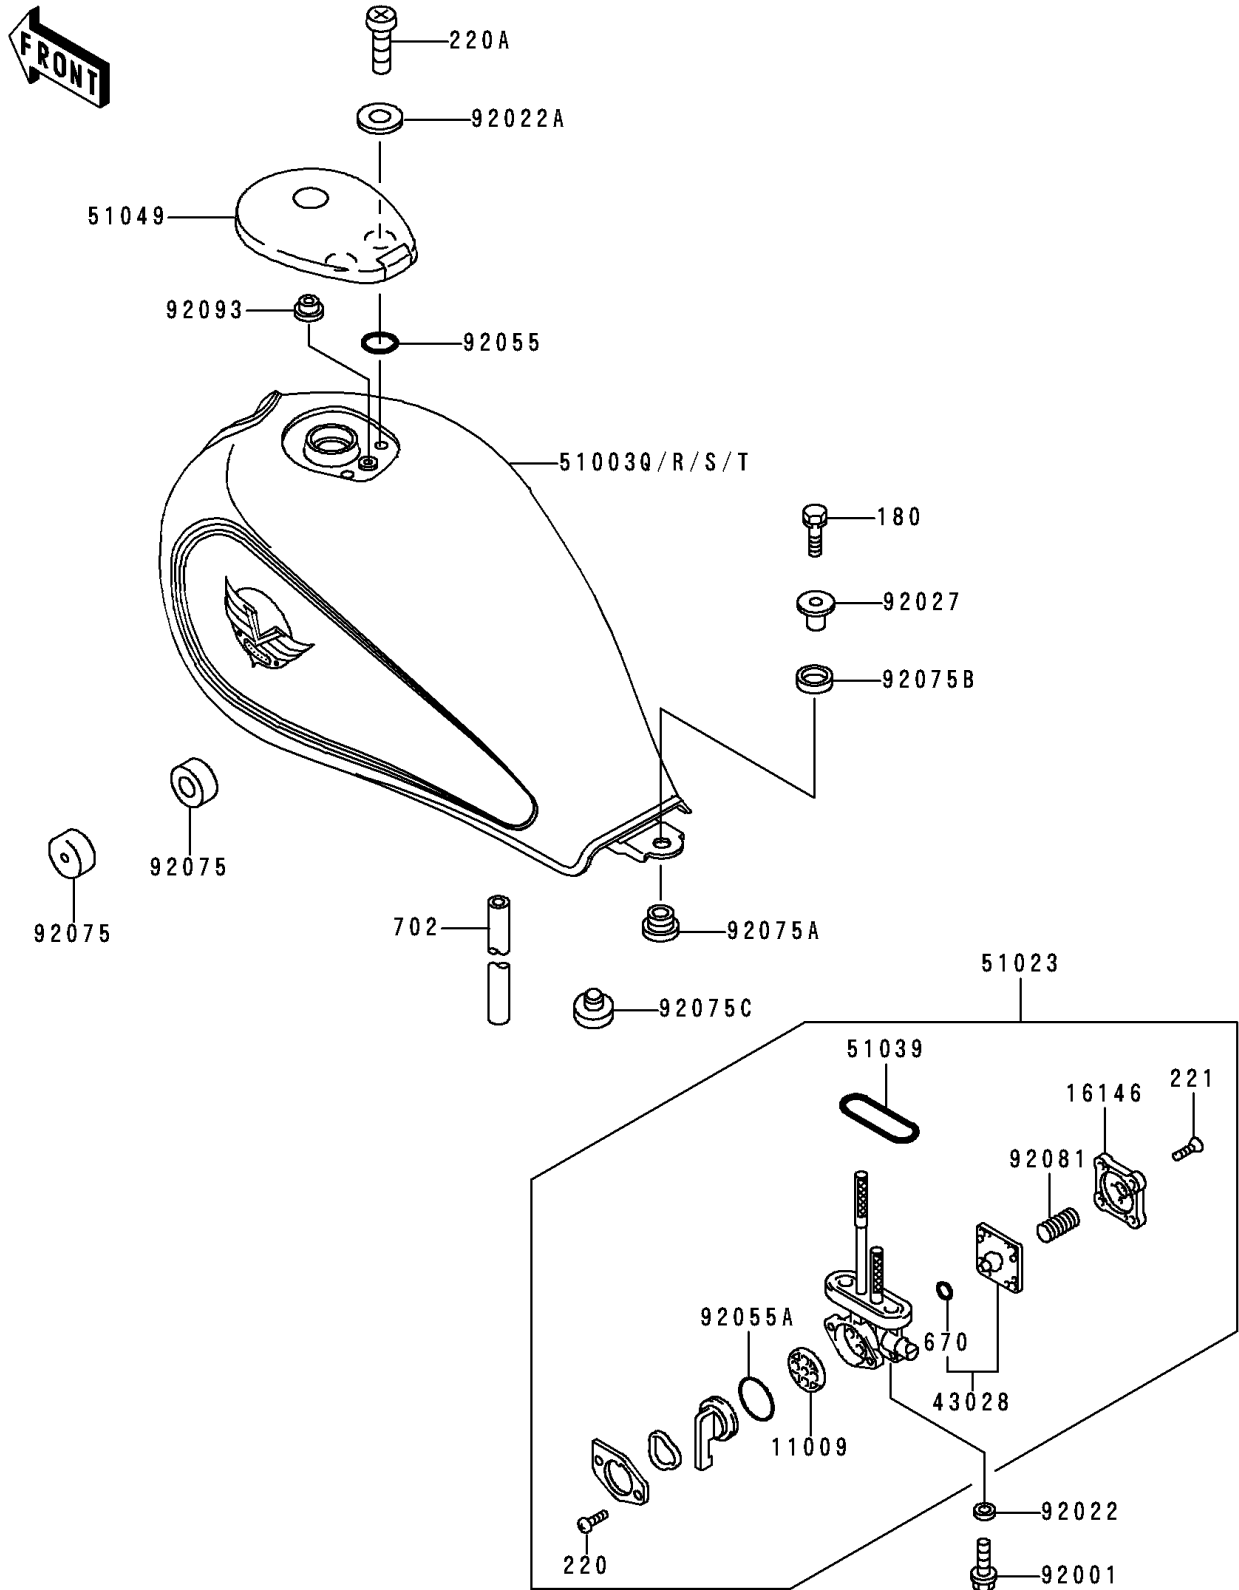

1993 Vulcan 500

PARTS DIAGRAM

Fuel Tank(EN500-A4)

F2410A

1993 Vulcan 500

PARTS LIST

Fuel Tank(EN500-A4)

ITEM NAME

PART NUMBER

QUANTITY
