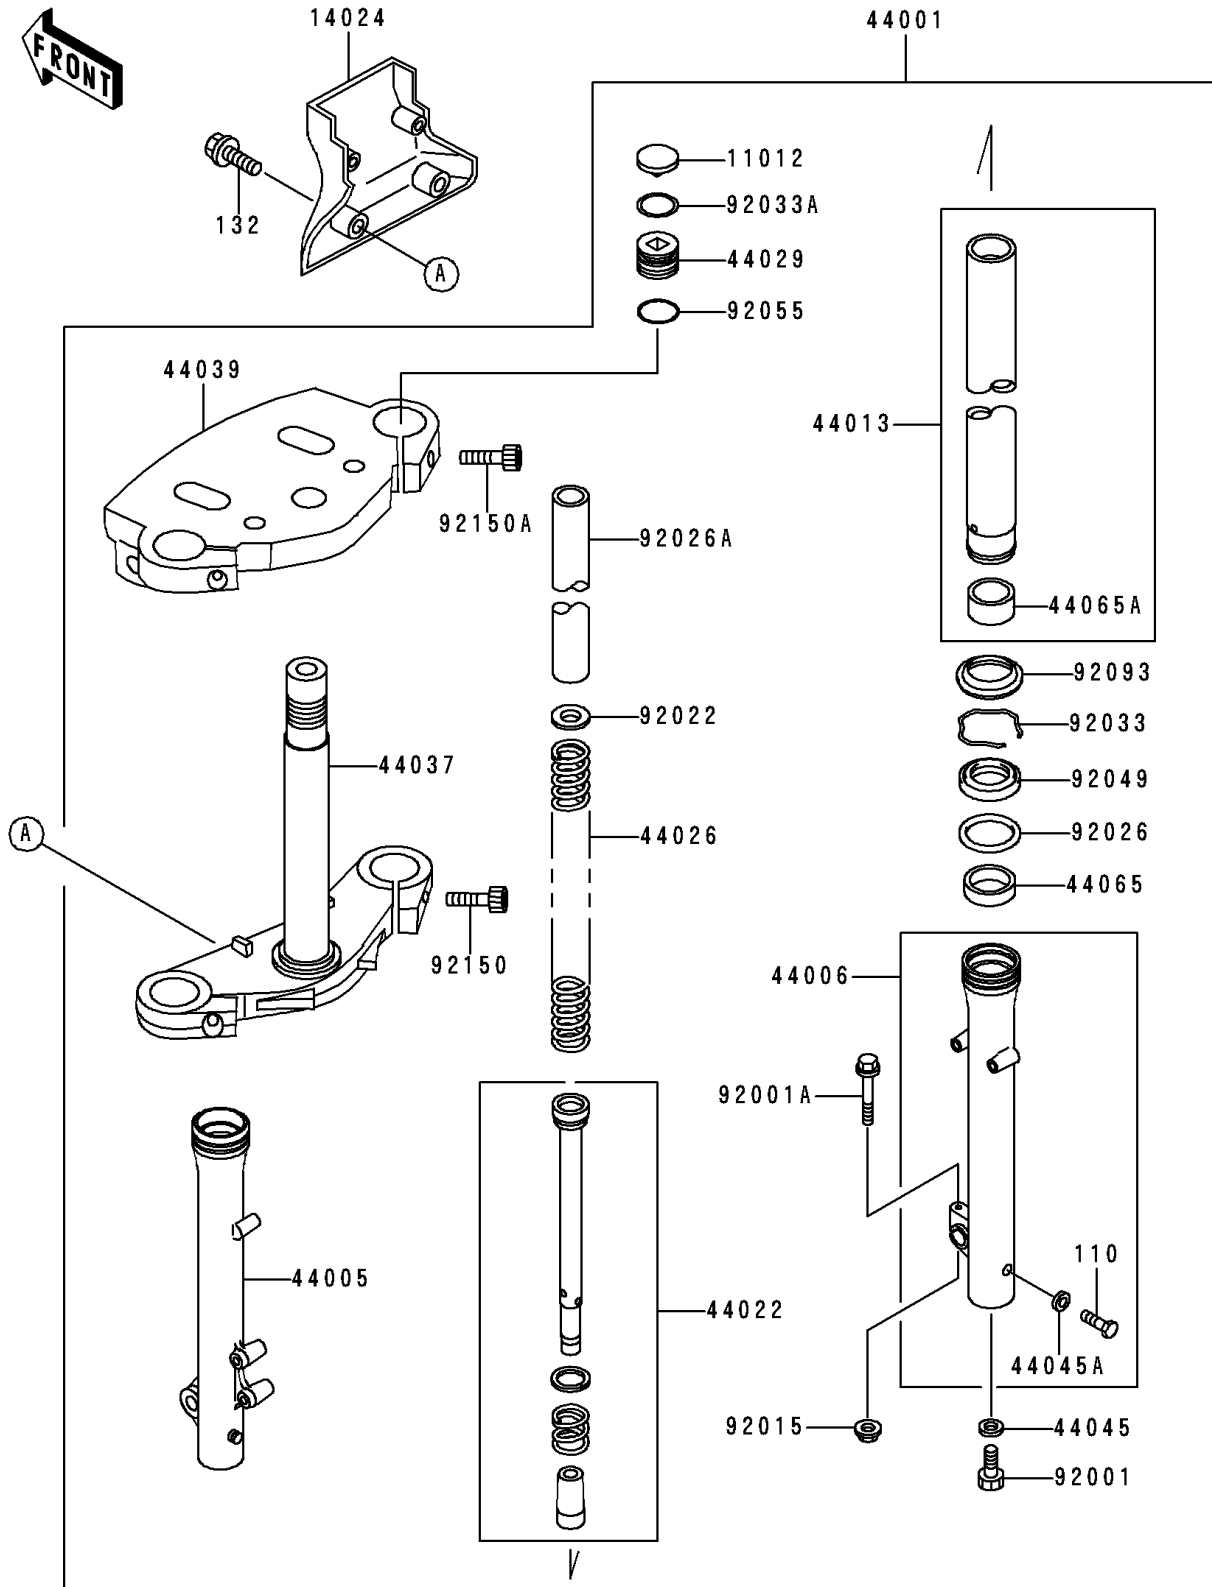

## PARTS DIAGRAM

### Front Fork

F2340

# 1993 Vulcan 500

## PARTS LIST