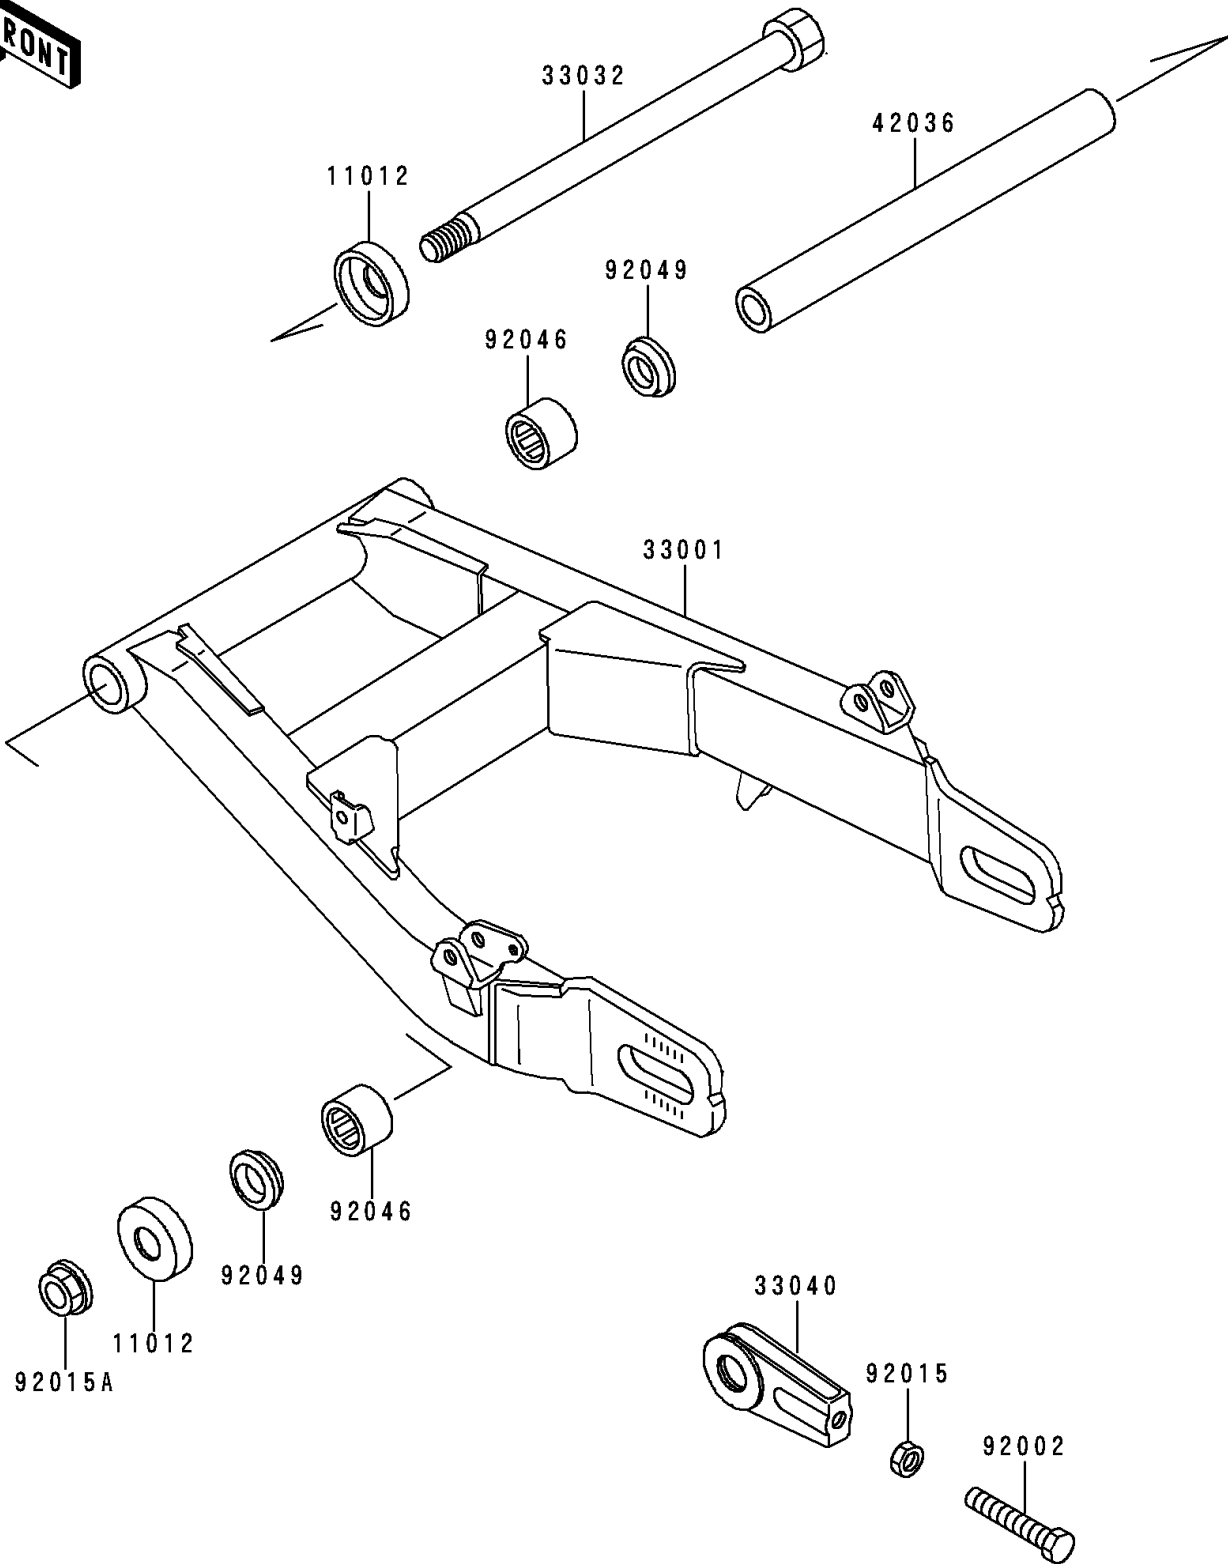

1994 Vulcan 500

PARTS DIAGRAM

Swingarm

F2141

1994 Vulcan 500

PARTS LIST

Swingarm

ITEM NAME

PART NUMBER

QUANTITY
