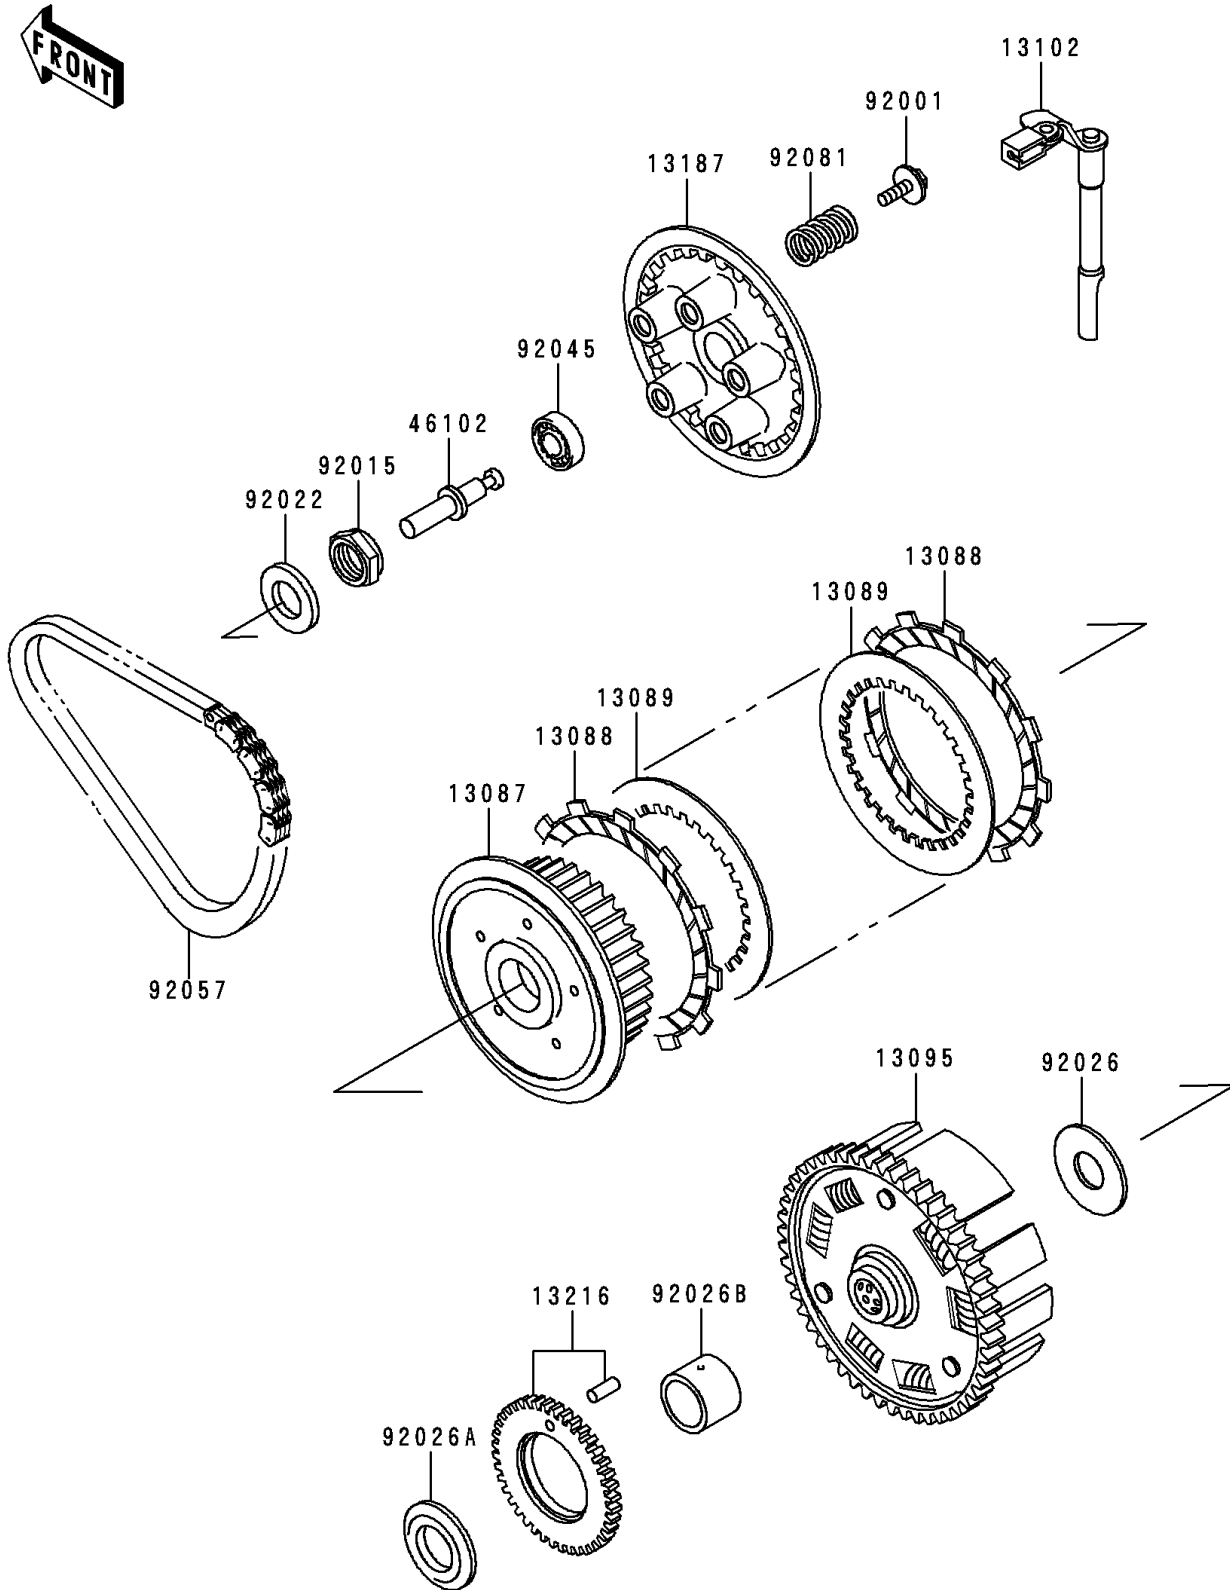

1990 Vulcan 500

PARTS DIAGRAM

Clutch

E1350

1990 Vulcan 500

PARTS LIST

Clutch

ITEM NAME

PART NUMBER

QUANTITY
